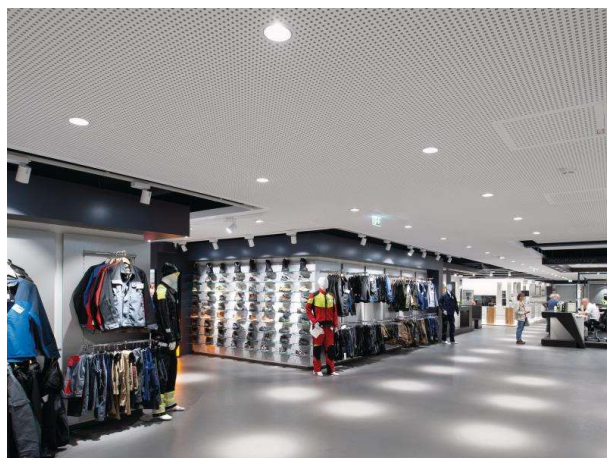

ONLY XS

619-00101084304v2

ONLY XS R INCASSO in metallo, grigio, simile a RAL 9006, riflettore in alluminio purissima sottovuoto di elevata efficienza energetica fascio 35°, emissione luminosa diretto, girevole 355°, orientabile 30°, senza alimentatore, max. 350/500/700mA, dimmerabilità: vedi alimentatore, IP20

DISEGNO

DETTAGLI TECNICI

tipo di lampadina	LED 12/17/24W
flusso luminoso [lm]	1500/2080/2790
corrente second. [mA]	350/500/700
temperatura colore [K]	2700K
CRI	PREMIUM>90
Ottica	riflettore in alluminio purissimo sottovuoto
Designer	INHOUSE
Alimentatore	senza alimentatore
Dimmerabilità	vedi alimentatore
area di emissione luce	diretto
ang.del fascio lumin.[°]	35°
Materiale	metallo
altezza [mm]	93
diametro [mm]	125
taglio soffitto [mm]	112
spessore soffitto [mm]	1-10
profondità d'inc. [mm]	123
classe di protezione [IP]	IP20
classe di protezione	classe di protezione II
peso netto [kg]	0,55
Colore lampada	grigio
RAL	9006
cod.EAN	9010870125452
durata di vita [h]	L80 B10 50 000
cl. efficienza energ.	E