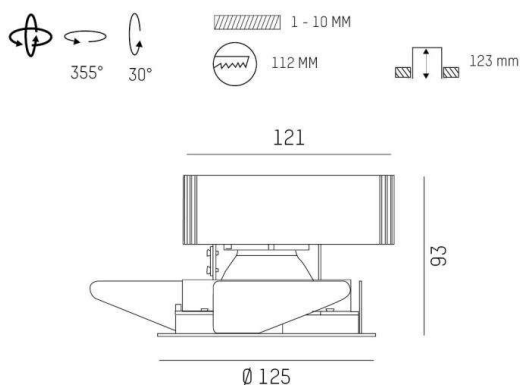

ONLY XS

619-00101084304v2

ONLY XS R INCASSO in metallo, grigio, simile a RAL 9006, riflettore in alluminio purissima sottovuoto di elevata efficienza energetica fascio 35°, emissione luminosa diretto, girevole 355°, orientabile 30°, senza alimentatore, max. 350/500/700mA, dimmerabilità: vedi alimentatore, IP20

DISEGNO

DETTAGLI TECNICI

tipo di lampadina	LED 12/17/24W
flusso luminoso [lm]	1500/2080/2790
corrente second. [mA]	350/500/700
temperatura colore [K]	2700K
CRI	PREMIUM>90
Ottica	riflettore in alluminio purissimo sottovuoto
Designer	INHOUSE
Alimentatore	senza alimentatore
Dimmerabilità	vedi alimentatore
area di emissione luce	diretto
ang.del fascio lumin.[°]	35°
Materiale	metallo
altezza [mm]	93
diametro [mm]	125
taglio soffitto [mm]	112
spessore soffitto [mm]	1-10
profondità d'inc. [mm]	123
classe di protezione [IP]	IP20
classe di protezione	classe di protezione II
peso netto [kg]	0,55
Colore lampada	grigio
RAL	9006
cod.EAN	9010870125452
durata di vita [h]	L80 B10 50 000
cl. efficienza energ.	E

CURVA DISTRIBUZIONE LUCE

I valori indicati sono nominali. Tolleranza della potenza e del flusso luminoso +/- 10%. Tolleranza della temperatura colore: +/- 150 K. I valori sono riferiti ad una temperatura ambiente di 25°C, salvo diversa indicazione.