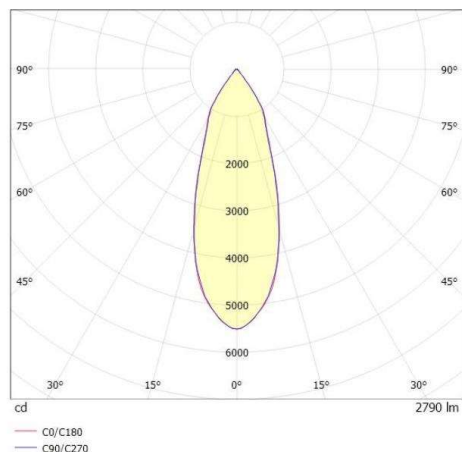

ONLY XS

619-00101084304v2

ONLY XS R INCASSO in metallo, grigio, simile a RAL 9006, riflettore in alluminio purissima sottovuoto di elevata efficienza energetica fascio 35°, emissione luminosa diretto, girevole 355°, orientabile 30°, senza alimentatore, max. 350/500/700mA, dimmerabilità: vedi alimentatore, IP20

DISEGNO

DETTAGLI TECNICI

tipo di lampadina	LED 12/17/24W
flusso luminoso [lm]	1500/2080/2790
corrente second. [mA]	350/500/700
temperatura colore [K]	2700K
CRI	PREMIUM>90
Ottica	riflettore in alluminio purissimo sottovuoto
Designer	INHOUSE
Alimentatore	senza alimentatore
Dimmerabilità	vedi alimentatore
area di emissione luce	diretto
ang.del fascio lumin.[°]	35°
Materiale	metallo
altezza [mm]	93
diametro [mm]	125
taglio soffitto [mm]	112
spessore soffitto [mm]	1-10
profondità d'inc. [mm]	123
classe di protezione [IP]	IP20
classe di protezione	classe di protezione II
peso netto [kg]	0,55
Colore lampada	grigio
RAL	9006
cod.EAN	9010870125452
durata di vita [h]	L80 B10 50 000
cl. efficienza energ.	E

CURVA DISTRIBUZIONE LUCE

I valori indicati sono nominali. Tolleranza della potenza e del flusso luminoso +/- 10%. Tolleranza della temperatura colore: +/- 150 K. I valori sono riferiti ad una temperatura ambiente di 25°C, salvo diversa indicazione.