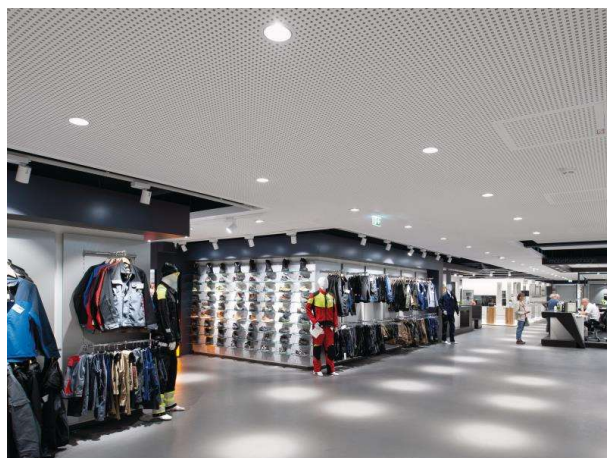

ONLY XS

619-00101084904v2

ONLY XS R INCASSO in metallo, grigio, simile a RAL 9006, riflettore in alluminio purissima sottovuoto di elevata efficienza energetica fascio 35°, emissione luminosa diretta, girevole 355°, orientabile 30°, senza alimentatore, max. 350/500/700mA, dimmerabilità: vedi alimentatore, IP20

DISEGNO

DETTAGLI TECNICI

tipo di lampadina	LED 12/17/24W
flusso luminoso [lm]	1520/2110/2830
corrente second. [mA]	350/500/700
temperatura colore [K]	3000K
CRI	PREMIUM>90
Ottica	riflettore in alluminio purissimo sottovuoto
Designer	INHOUSE
Alimentatore	senza alimentatore
Dimmerabilità	vedi alimentatore
area di emissione luce	diretta
ang.del fascio lumin.[°]	35°
Materiale	metallo
altezza [mm]	93
diametro [mm]	125
taglio soffitto [mm]	112
spessore soffitto [mm]	1-10
profondita d'inc. [mm]	123
classe di protezione[IP]	IP20
classe di protezione	classe di protezione II
peso netto [kg]	0,55
Colore lampada	grigio
RAL	9006
cod.EAN	9010870125193
durata di vita [h]	L80 B10 50 000
cl. efficienza energ.	E