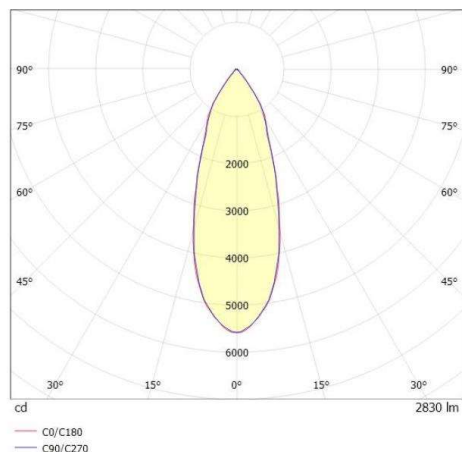

ONLY XS

619-00101084904v2

ONLY XS R INCASSO in metallo, grigio, simile a RAL 9006, riflettore in alluminio purissima sottovuoto di elevata efficienza energetica fascio 35°, emissione luminosa diretta, girevole 355°, orientabile 30°, senza alimentatore, max. 350/500/700mA, dimmerabilità: vedi alimentatore, IP20

DISEGNO

DETTAGLI TECNICI

tipo di lampadina	LED 12/17/24W
flusso luminoso [lm]	1520/2110/2830
corrente second. [mA]	350/500/700
temperatura colore [K]	3000K
CRI	PREMIUM>90
Ottica	riflettore in alluminio purissimo sottovuoto
Designer	INHOUSE
Alimentatore	senza alimentatore
Dimmerabilità	vedi alimentatore
area di emissione luce	diretta
ang.del fascio lumin.[°]	35°
Materiale	metallo
altezza [mm]	93
diametro [mm]	125
taglio soffitto [mm]	112
spessore soffitto [mm]	1-10
profondita d'inc. [mm]	123
classe di protezione[IP]	IP20
classe di protezione	classe di protezione II
peso netto [kg]	0,55
Colore lampada	grigio
RAL	9006
cod.EAN	9010870125193
durata di vita [h]	L80 B10 50 000
cl. efficienza energ.	E

CURVA DISTRIBUZIONE LUCE

I valori indicati sono nominali. Tolleranza della potenza e del flusso luminoso +/- 10%. Tolleranza della temperatura colore: +/- 150 K. I valori sono riferiti ad una temperatura ambiente di 25°C, salvo diversa indicazione.