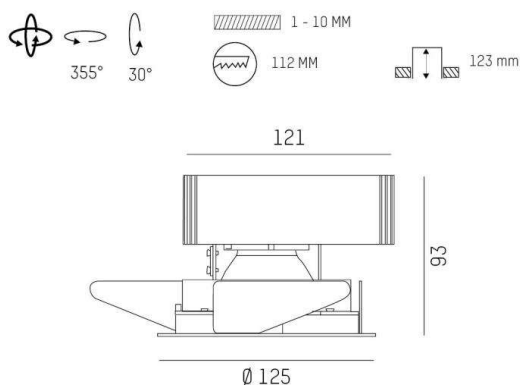

ONLY XS

619-00101084904v2

ONLY XS R INCASSO in metallo, grigio, simile a RAL 9006, riflettore in alluminio purissima sottovuoto di elevata efficienza energetica fascio 35°, emissione luminosa diretta, girevole 355°, orientabile 30°, senza alimentatore, max. 350/500/700mA, dimmerabilità: vedi alimentatore, IP20

DISEGNO

DETTAGLI TECNICI

tipo di lampadina	LED 12/17/24W
flusso luminoso [lm]	1520/2110/2830
corrente second. [mA]	350/500/700
temperatura colore [K]	3000K
CRI	PREMIUM>90
Ottica	riflettore in alluminio purissimo sottovuoto
Designer	INHOUSE
Alimentatore	senza alimentatore
Dimmerabilità	vedi alimentatore
area di emissione luce	diretta
ang.del fascio lumin.[°]	35°
Materiale	metallo
altezza [mm]	93
diametro [mm]	125
taglio soffitto [mm]	112
spessore soffitto [mm]	1-10
profondita d'inc. [mm]	123
classe di protezione[IP]	IP20
classe di protezione	classe di protezione II
peso netto [kg]	0,55
Colore lampada	grigio
RAL	9006
cod.EAN	9010870125193
durata di vita [h]	L80 B10 50 000
cl. efficienza energ.	E

CURVA DISTRIBUZIONE LUCE

I valori indicati sono nominali. Tolleranza della potenza e del flusso luminoso +/- 10%. Tolleranza della temperatura colore: +/- 150 K. I valori sono riferiti ad una temperatura ambiente di 25°C, salvo diversa indicazione.