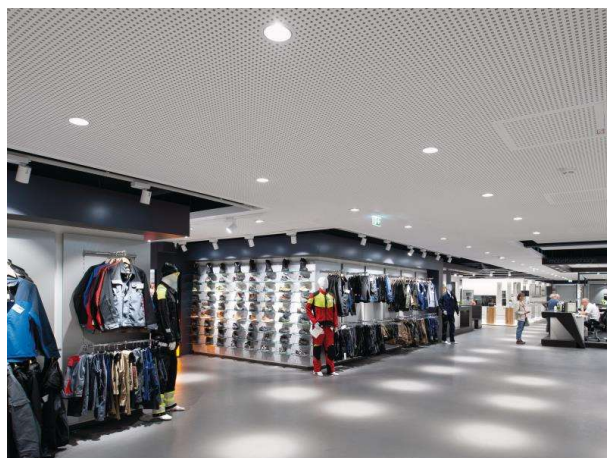

ONLY XS

619-00101084905v2

ONLY XS R INCASSO in metallo, bianco, simile a RAL 9016, riflettore in alluminio purissima sottovuoto di elevata efficienza energetica fascio 35°, emissione luminosa diretta, girevole 355°, orientabile 30°, senza alimentatore, max. 350/500/700mA, dimmerabilità: vedi alimentatore, IP20

DISEGNO

DETTAGLI TECNICI

tipo di lampadina	LED 12/17/24W
flusso luminoso [lm]	1520/2110/2830
corrente second. [mA]	350/500/700
temperatura colore [K]	3000K
CRI	PREMIUM>90
Ottica	riflettore in alluminio purissimo sottovuoto
Designer	INHOUSE
Alimentatore	senza alimentatore
Dimmerabilità	vedi alimentatore
area di emissione luce	diretta
ang.del fascio lumin.[°]	35°
Materiale	metallo
altezza [mm]	93
diametro [mm]	125
taglio soffitto [mm]	112
spessore soffitto [mm]	1-10
profondita d'inc. [mm]	123
classe di protezione[IP]	IP20
classe di protezione	classe di protezione II
peso netto [kg]	0,56
Colore lampada	bianco
RAL	9016
cod.EAN	9010870125209
durata di vita [h]	L80 B10 50 000
cl. efficienza energ.	E