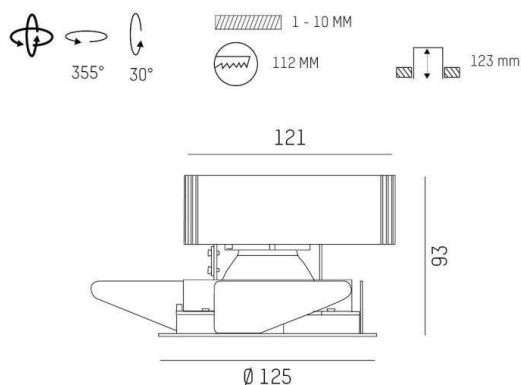

ONLY XS

619-00101084905v2

ONLY XS R INCASSO in metallo, bianco, simile a RAL 9016, riflettore in alluminio purissima sottovuoto di elevata efficienza energetica fascio 35°, emissione luminosa diretta, girevole 355°, orientabile 30°, senza alimentatore, max. 350/500/700mA, dimmerabilità: vedi alimentatore, IP20

DISEGNO

DETTAGLI TECNICI

tipo di lampadina	LED 12/17/24W
flusso luminoso [lm]	1520/2110/2830
corrente second. [mA]	350/500/700
temperatura colore [K]	3000K
CRI	PREMIUM>90
Ottica	riflettore in alluminio purissimo sottovuoto
Designer	INHOUSE
Alimentatore	senza alimentatore
Dimmerabilità	vedi alimentatore
area di emissione luce	diretta
ang.del fascio lumin.[°]	35°
Materiale	metallo
altezza [mm]	93
diametro [mm]	125
taglio soffitto [mm]	112
spessore soffitto [mm]	1-10
profondita d'inc. [mm]	123
classe di protezione[IP]	IP20
classe di protezione	classe di protezione II
peso netto [kg]	0,56
Colore lampada	bianco
RAL	9016
cod.EAN	9010870125209
durata di vita [h]	L80 B10 50 000
cl. efficienza energ.	E

CURVA DISTRIBUZIONE LUCE

I valori indicati sono nominali. Tolleranza della potenza e del flusso luminoso +/- 10%. Tolleranza della temperatura colore: +/- 150 K. I valori sono riferiti ad una temperatura ambiente di 25°C, salvo diversa indicazione.