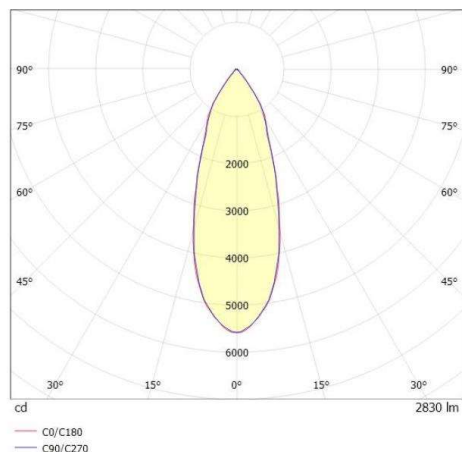

ONLY XS

619-00101084905v2

ONLY XS R INCASSO in metallo, bianco, simile a RAL 9016, riflettore in alluminio purissima sottovuoto di elevata efficienza energetica fascio 35°, emissione luminosa diretta, girevole 355°, orientabile 30°, senza alimentatore, max. 350/500/700mA, dimmerabilità: vedi alimentatore, IP20

DISEGNO

DETTAGLI TECNICI

tipo di lampadina	LED 12/17/24W
flusso luminoso [lm]	1520/2110/2830
corrente second. [mA]	350/500/700
temperatura colore [K]	3000K
CRI	PREMIUM>90
Ottica	riflettore in alluminio purissimo sottovuoto
Designer	INHOUSE
Alimentatore	senza alimentatore
Dimmerabilità	vedi alimentatore
area di emissione luce	diretta
ang.del fascio lumin.[°]	35°
Materiale	metallo
altezza [mm]	93
diametro [mm]	125
taglio soffitto [mm]	112
spessore soffitto [mm]	1-10
profondita d'inc. [mm]	123
classe di protezione[IP]	IP20
classe di protezione	classe di protezione II
peso netto [kg]	0,56
Colore lampada	bianco
RAL	9016
cod.EAN	9010870125209
durata di vita [h]	L80 B10 50 000
cl. efficienza energ.	E

CURVA DISTRIBUZIONE LUCE

I valori indicati sono nominali. Tolleranza della potenza e del flusso luminoso +/- 10%. Tolleranza della temperatura colore: +/- 150 K. I valori sono riferiti ad una temperatura ambiente di 25°C, salvo diversa indicazione.