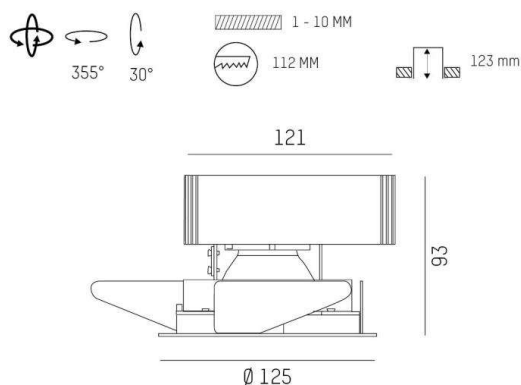

ONLY XS

619-00101092404v2

ONLY XS R INCASSO in metallo, grigio, simile a RAL 9006, riflettore in alluminio purissima sottovuoto di elevata efficienza energetica fascio 60°, emissione luminosa diretto, girevole 355°, orientabile 30°, senza alimentatore, max. 350/500/700mA, dimmerabilità: vedi alimentatore, IP20

DISEGNO

DETTAGLI TECNICI

tipo di lampadina	LED 12/17/24W
flusso luminoso [lm]	1750/2410/3240
corrente second. [mA]	350/500/700
temperatura colore [K]	4000K
CRI	>90
Ottica	riflettore in alluminio purissimo sottovuoto
Designer	INHOUSE
Alimentatore	senza alimentatore
Dimmerabilità	vedi alimentatore
area di emissione luce	diretto
ang.del fascio lumin.[°]	60°
Materiale	metallo
altezza [mm]	93
diametro [mm]	125
taglio soffitto [mm]	112
spessore soffitto [mm]	1-10
profondita d'inc. [mm]	123
classe di protezione[IP]	IP20
classe di protezione	classe di protezione II
peso netto [kg]	0,55
Colore lampada	grigio
RAL	9006
cod.EAN	9010870125339
durata di vita [h]	L80 B10 50 000
cl. efficienza energ.	D

CURVA DISTRIBUZIONE LUCE

I valori indicati sono nominali. Tolleranza della potenza e del flusso luminoso +/- 10%. Tolleranza della temperatura colore: +/- 150 K. I valori sono riferiti ad una temperatura ambiente di 25°C, salvo diversa indicazione.