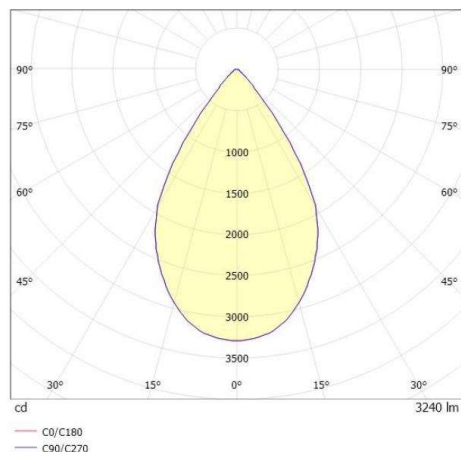

ONLY XS

619-00101092404v2

ONLY XS R INCASSO in metallo, grigio, simile a RAL 9006, riflettore in alluminio purissima sottovuoto di elevata efficienza energetica fascio 60°, emissione luminosa diretto, girevole 355°, orientabile 30°, senza alimentatore, max. 350/500/700mA, dimmerabilità: vedi alimentatore, IP20

DISEGNO

DETTAGLI TECNICI

tipo di lampadina	LED 12/17/24W
flusso luminoso [lm]	1750/2410/3240
corrente second. [mA]	350/500/700
temperatura colore [K]	4000K
CRI	>90
Ottica	riflettore in alluminio purissimo sottovuoto
Designer	INHOUSE
Alimentatore	senza alimentatore
Dimmerabilità	vedi alimentatore
area di emissione luce	diretto
ang.del fascio lumin.[°]	60°
Materiale	metallo
altezza [mm]	93
diametro [mm]	125
taglio soffitto [mm]	112
spessore soffitto [mm]	1-10
profondita d'inc. [mm]	123
classe di protezione[IP]	IP20
classe di protezione	classe di protezione II
peso netto [kg]	0,55
Colore lampada	grigio
RAL	9006
cod.EAN	9010870125339
durata di vita [h]	L80 B10 50 000
cl. efficienza energ.	D

CURVA DISTRIBUZIONE LUCE

I valori indicati sono nominali. Tolleranza della potenza e del flusso luminoso +/- 10%. Tolleranza della temperatura colore: +/- 150 K. I valori sono riferiti ad una temperatura ambiente di 25°C, salvo diversa indicazione.