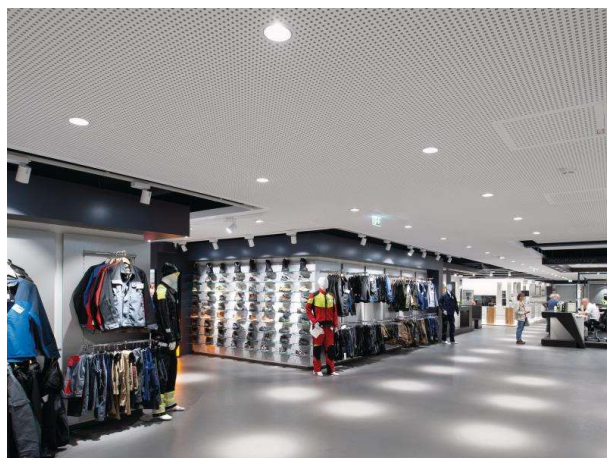

ONLY XS

619-00101092404v2

ONLY XS R INCASSO in metallo, grigio, simile a RAL 9006, riflettore in alluminio purissima sottovuoto di elevata efficienza energetica fascio 60°, emissione luminosa diretto, girevole 355°, orientabile 30°, senza alimentatore, max. 350/500/700mA, dimmerabilità: vedi alimentatore, IP20

DISEGNO

DETTAGLI TECNICI

tipo di lampadina	LED 12/17/24W
flusso luminoso [lm]	1750/2410/3240
corrente second. [mA]	350/500/700
temperatura colore [K]	4000K
CRI	>90
Ottica	riflettore in alluminio purissimo sottovuoto
Designer	INHOUSE
Alimentatore	senza alimentatore
Dimmerabilità	vedi alimentatore
area di emissione luce	diretto
ang.del fascio lumin.[°]	60°
Materiale	metallo
altezza [mm]	93
diametro [mm]	125
taglio soffitto [mm]	112
spessore soffitto [mm]	1-10
profondita d'inc. [mm]	123
classe di protezione[IP]	IP20
classe di protezione	classe di protezione II
peso netto [kg]	0,55
Colore lampada	grigio
RAL	9006
cod.EAN	9010870125339
durata di vita [h]	L80 B10 50 000
cl. efficienza energ.	D