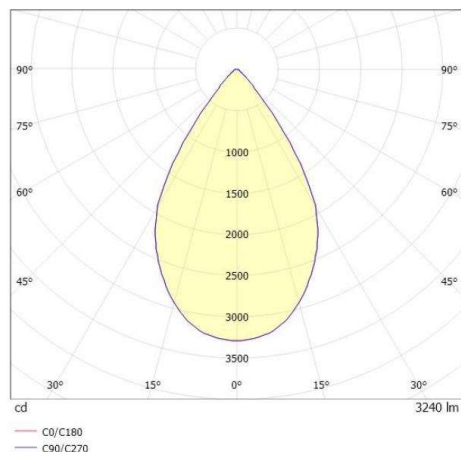

ONLY XS

619-00101092405v2

ONLY XS R INCASSO in metallo, bianco, simile a RAL 9016, riflettore in alluminio purissima sottovuoto di elevata efficienza energetica fascio 60°, emissione luminosa diretto, girevole 355°, orientabile 30°, senza alimentatore, max. 350/500/700mA, dimmerabilità: vedi alimentatore, IP20

DISEGNO

DETTAGLI TECNICI

tipo di lampadina	LED 12/17/24W
flusso luminoso [lm]	1750/2410/3240
corrente second. [mA]	350/500/700
temperatura colore [K]	4000K
CRI	>90
Ottica	riflettore in alluminio purissimo sottovuoto
Designer	INHOUSE
Alimentatore	senza alimentatore
Dimmerabilità	vedi alimentatore
area di emissione luce	diretto
ang.del fascio lumin.[°]	60°
Materiale	metallo
altezza [mm]	93
diametro [mm]	125
taglio soffitto [mm]	112
spessore soffitto [mm]	1-10
profondità d'inc. [mm]	123
classe di protezione [IP]	IP20
classe di protezione	classe di protezione II
peso netto [kg]	0,56
Colore lampada	bianco
RAL	9016
cod.EAN	9010870125346
durata di vita [h]	L80 B10 50 000
cl. efficienza energ.	D

CURVA DISTRIBUZIONE LUCE

I valori indicati sono nominali. Tolleranza della potenza e del flusso luminoso +/- 10%. Tolleranza della temperatura colore: +/- 150 K. I valori sono riferiti ad una temperatura ambiente di 25°C, salvo diversa indicazione.