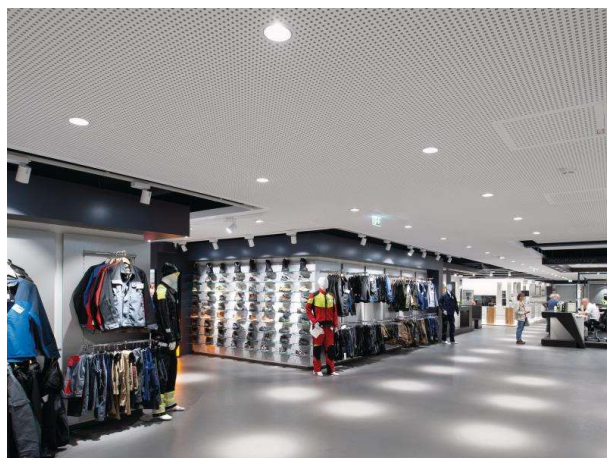

ONLY XS

619-00101092405v2

ONLY XS R INCASSO in metallo, bianco, simile a RAL 9016, riflettore in alluminio purissima sottovuoto di elevata efficienza energetica fascio 60°, emissione luminosa diretto, girevole 355°, orientabile 30°, senza alimentatore, max. 350/500/700mA, dimmerabilità: vedi alimentatore, IP20

DISEGNO

DETTAGLI TECNICI

tipo di lampadina	LED 12/17/24W
flusso luminoso [lm]	1750/2410/3240
corrente second. [mA]	350/500/700
temperatura colore [K]	4000K
CRI	>90
Ottica	riflettore in alluminio purissimo sottovuoto
Designer	INHOUSE
Alimentatore	senza alimentatore
Dimmerabilità	vedi alimentatore
area di emissione luce	diretto
ang.del fascio lumin.[°]	60°
Materiale	metallo
altezza [mm]	93
diametro [mm]	125
taglio soffitto [mm]	112
spessore soffitto [mm]	1-10
profondità d'inc. [mm]	123
classe di protezione [IP]	IP20
classe di protezione	classe di protezione II
peso netto [kg]	0,56
Colore lampada	bianco
RAL	9016
cod.EAN	9010870125346
durata di vita [h]	L80 B10 50 000
cl. efficienza energ.	D