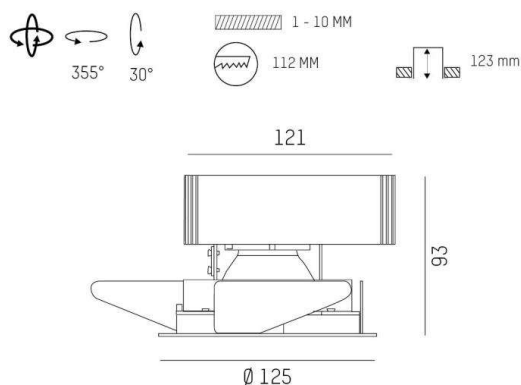

ONLY XS

619-00101092405v2

ONLY XS R INCASSO in metallo, bianco, simile a RAL 9016, riflettore in alluminio purissima sottovuoto di elevata efficienza energetica fascio 60°, emissione luminosa diretto, girevole 355°, orientabile 30°, senza alimentatore, max. 350/500/700mA, dimmerabilità: vedi alimentatore, IP20

DISEGNO

DETTAGLI TECNICI

tipo di lampadina	LED 12/17/24W
flusso luminoso [lm]	1750/2410/3240
corrente second. [mA]	350/500/700
temperatura colore [K]	4000K
CRI	>90
Ottica	riflettore in alluminio purissimo sottovuoto
Designer	INHOUSE
Alimentatore	senza alimentatore
Dimmerabilità	vedi alimentatore
area di emissione luce	diretto
ang.del fascio lumin.[°]	60°
Materiale	metallo
altezza [mm]	93
diametro [mm]	125
taglio soffitto [mm]	112
spessore soffitto [mm]	1-10
profondità d'inc. [mm]	123
classe di protezione [IP]	IP20
classe di protezione	classe di protezione II
peso netto [kg]	0,56
Colore lampada	bianco
RAL	9016
cod.EAN	9010870125346
durata di vita [h]	L80 B10 50 000
cl. efficienza energ.	D

CURVA DISTRIBUZIONE LUCE

I valori indicati sono nominali. Tolleranza della potenza e del flusso luminoso +/- 10%. Tolleranza della temperatura colore: +/- 150 K. I valori sono riferiti ad una temperatura ambiente di 25°C, salvo diversa indicazione.