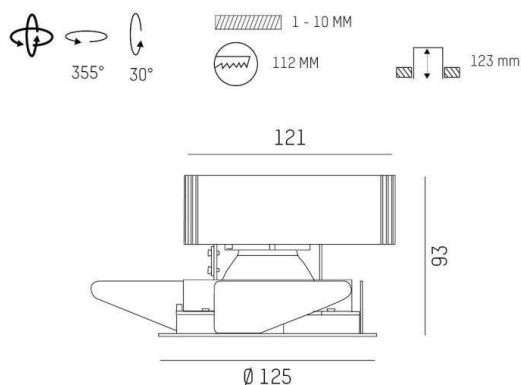

ONLY XS

619-00101094304v2

ONLY XS R INCASSO in metallo, grigio, simile a RAL 9006, riflettore in alluminio purissima sottovuoto di elevata efficienza energetica fascio 60°, emissione luminosa diretto, girevole 355°, orientabile 30°, senza alimentatore, max. 350/500/700mA, dimmerabilità: vedi alimentatore, IP20

DISEGNO

DETTAGLI TECNICI

tipo di lampadina	LED 12/17/24W
flusso luminoso [lm]	1510/2090/2800
corrente second. [mA]	350/500/700
temperatura colore [K]	2700K
CRI	PREMIUM>90
Ottica	riflettore in alluminio purissimo sottovuoto
Designer	INHOUSE
Alimentatore	senza alimentatore
Dimmerabilità	vedi alimentatore
area di emissione luce	diretto
ang.del fascio lumin.[°]	60°
Materiale	metallo
altezza [mm]	93
diametro [mm]	125
taglio soffitto [mm]	112
spessore soffitto [mm]	1-10
profondita d'inc. [mm]	123
classe di protezione[IP]	IP20
classe di protezione	classe di protezione II
peso netto [kg]	0,55
Colore lampada	grigio
RAL	9006
cod.EAN	9010870125483
durata di vita [h]	L80 B10 50 000
cl. efficienza energ.	E

CURVA DISTRIBUZIONE LUCE

I valori indicati sono nominali. Tolleranza della potenza e del flusso luminoso +/- 10%. Tolleranza della temperatura colore: +/- 150 K. I valori sono riferiti ad una temperatura ambiente di 25°C, salvo diversa indicazione.