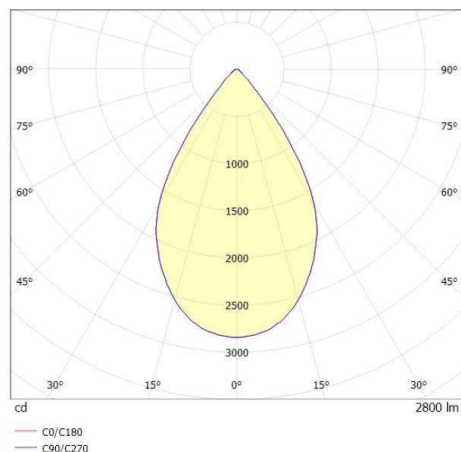

ONLY XS

619-00101094304v2

ONLY XS R INCASSO in metallo, grigio, simile a RAL 9006, riflettore in alluminio purissima sottovuoto di elevata efficienza energetica fascio 60°, emissione luminosa diretto, girevole 355°, orientabile 30°, senza alimentatore, max. 350/500/700mA, dimmerabilità: vedi alimentatore, IP20

DISEGNO

DETTAGLI TECNICI

tipo di lampadina	LED 12/17/24W
flusso luminoso [lm]	1510/2090/2800
corrente second. [mA]	350/500/700
temperatura colore [K]	2700K
CRI	PREMIUM>90
Ottica	riflettore in alluminio purissimo sottovuoto
Designer	INHOUSE
Alimentatore	senza alimentatore
Dimmerabilità	vedi alimentatore
area di emissione luce	diretto
ang.del fascio lumin.[°]	60°
Materiale	metallo
altezza [mm]	93
diametro [mm]	125
taglio soffitto [mm]	112
spessore soffitto [mm]	1-10
profondita d'inc. [mm]	123
classe di protezione[IP]	IP20
classe di protezione	classe di protezione II
peso netto [kg]	0,55
Colore lampada	grigio
RAL	9006
cod.EAN	9010870125483
durata di vita [h]	L80 B10 50 000
cl. efficienza energ.	E

CURVA DISTRIBUZIONE LUCE

I valori indicati sono nominali. Tolleranza della potenza e del flusso luminoso +/- 10%. Tolleranza della temperatura colore: +/- 150 K. I valori sono riferiti ad una temperatura ambiente di 25°C, salvo diversa indicazione.