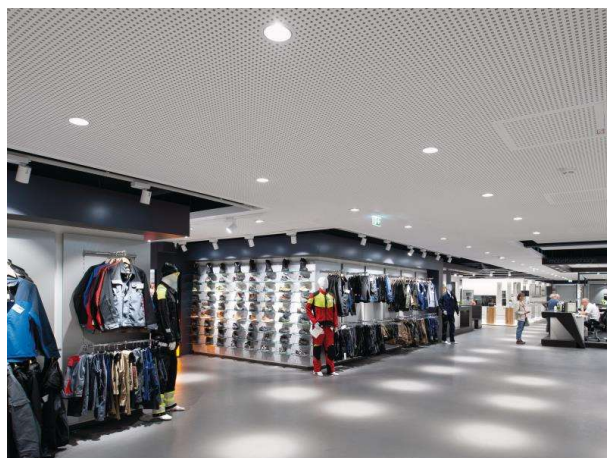

ONLY XS

619-00101094304v2

ONLY XS R INCASSO in metallo, grigio, simile a RAL 9006, riflettore in alluminio purissima sottovuoto di elevata efficienza energetica fascio 60°, emissione luminosa diretto, girevole 355°, orientabile 30°, senza alimentatore, max. 350/500/700mA, dimmerabilità: vedi alimentatore, IP20

DISEGNO

DETTAGLI TECNICI

tipo di lampadina	LED 12/17/24W
flusso luminoso [lm]	1510/2090/2800
corrente second. [mA]	350/500/700
temperatura colore [K]	2700K
CRI	PREMIUM>90
Ottica	riflettore in alluminio purissimo sottovuoto
Designer	INHOUSE
Alimentatore	senza alimentatore
Dimmerabilità	vedi alimentatore
area di emissione luce	diretto
ang.del fascio lumin.[°]	60°
Materiale	metallo
altezza [mm]	93
diametro [mm]	125
taglio soffitto [mm]	112
spessore soffitto [mm]	1-10
profondita d'inc. [mm]	123
classe di protezione[IP]	IP20
classe di protezione	classe di protezione II
peso netto [kg]	0,55
Colore lampada	grigio
RAL	9006
cod.EAN	9010870125483
durata di vita [h]	L80 B10 50 000
cl. efficienza energ.	E