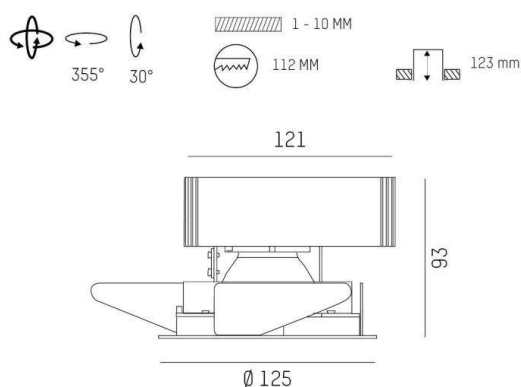

ONLY XS

619-00101094305v2

ONLY XS R INCASSO in metallo, bianco, simile a RAL 9016, riflettore in alluminio purissima sottovuoto di elevata efficienza energetica fascio 60°, emissione luminosa diretto, girevole 355°, orientabile 30°, senza alimentatore, max. 350/500/700mA, dimmerabilità: vedi alimentatore, IP20

DISEGNO

DETTAGLI TECNICI

tipo di lampadina	LED 12/17/24W
flusso luminoso [lm]	1510/2090/2970
corrente second. [mA]	350/500/700
temperatura colore [K]	2700K
CRI	PREMIUM>90
Ottica	riflettore in alluminio purissimo sottovuoto
Designer	INHOUSE
Alimentatore	senza alimentatore
Dimmerabilità	vedi alimentatore
area di emissione luce	diretto
ang.del fascio lumin.[°]	60°
Materiale	metallo
altezza [mm]	93
diametro [mm]	125
taglio soffitto [mm]	112
spessore soffitto [mm]	1-10
profondita d'inc. [mm]	123
classe di protezione[IP]	IP20
classe di protezione	classe di protezione II
peso netto [kg]	0,56
Colore lampada	bianco
RAL	9016
cod.EAN	9010870125490
durata di vita [h]	L80 B10 50 000
cl. efficienza energ.	E

CURVA DISTRIBUZIONE LUCE

I valori indicati sono nominali. Tolleranza della potenza e del flusso luminoso +/- 10%. Tolleranza della temperatura colore: +/- 150 K. I valori sono riferiti ad una temperatura ambiente di 25°C, salvo diversa indicazione.