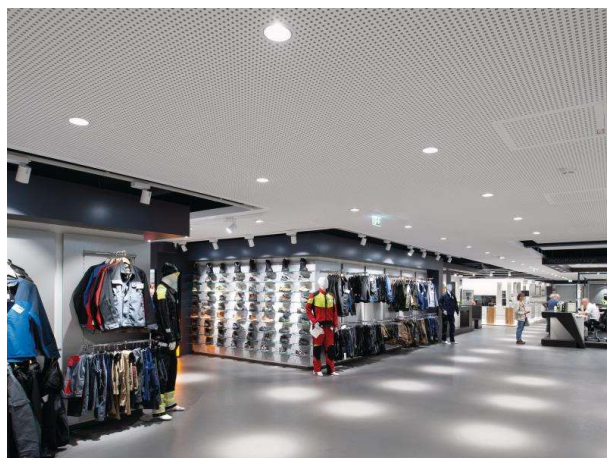

ONLY XS

619-00101094305v2

ONLY XS R INCASSO in metallo, bianco, simile a RAL 9016, riflettore in alluminio purissima sottovuoto di elevata efficienza energetica fascio 60°, emissione luminosa diretto, girevole 355°, orientabile 30°, senza alimentatore, max. 350/500/700mA, dimmerabilità: vedi alimentatore, IP20

DISEGNO

DETTAGLI TECNICI

tipo di lampadina	LED 12/17/24W
flusso luminoso [lm]	1510/2090/2970
corrente second. [mA]	350/500/700
temperatura colore [K]	2700K
CRI	PREMIUM>90
Ottica	riflettore in alluminio purissimo sottovuoto
Designer	INHOUSE
Alimentatore	senza alimentatore
Dimmerabilità	vedi alimentatore
area di emissione luce	diretto
ang.del fascio lumin.[°]	60°
Materiale	metallo
altezza [mm]	93
diametro [mm]	125
taglio soffitto [mm]	112
spessore soffitto [mm]	1-10
profondita d'inc. [mm]	123
classe di protezione[IP]	IP20
classe di protezione	classe di protezione II
peso netto [kg]	0,56
Colore lampada	bianco
RAL	9016
cod.EAN	9010870125490
durata di vita [h]	L80 B10 50 000
cl. efficienza energ.	E