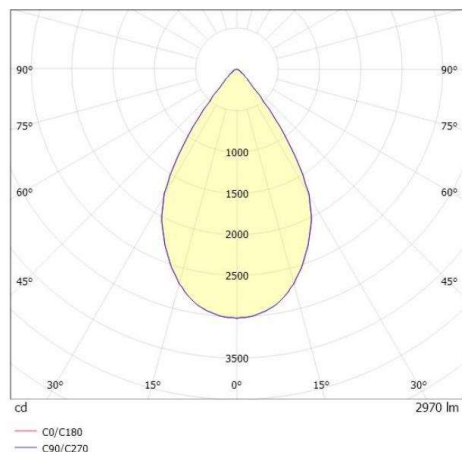

ONLY XS

619-00101094305v2

ONLY XS R INCASSO in metallo, bianco, simile a RAL 9016, riflettore in alluminio purissima sottovuoto di elevata efficienza energetica fascio 60°, emissione luminosa diretto, girevole 355°, orientabile 30°, senza alimentatore, max. 350/500/700mA, dimmerabilità: vedi alimentatore, IP20

DISEGNO

DETTAGLI TECNICI

tipo di lampadina	LED 12/17/24W
flusso luminoso [lm]	1510/2090/2970
corrente second. [mA]	350/500/700
temperatura colore [K]	2700K
CRI	PREMIUM>90
Ottica	riflettore in alluminio purissimo sottovuoto
Designer	INHOUSE
Alimentatore	senza alimentatore
Dimmerabilità	vedi alimentatore
area di emissione luce	diretto
ang.del fascio lumin.[°]	60°
Materiale	metallo
altezza [mm]	93
diametro [mm]	125
taglio soffitto [mm]	112
spessore soffitto [mm]	1-10
profondita d'inc. [mm]	123
classe di protezione[IP]	IP20
classe di protezione	classe di protezione II
peso netto [kg]	0,56
Colore lampada	bianco
RAL	9016
cod.EAN	9010870125490
durata di vita [h]	L80 B10 50 000
cl. efficienza energ.	E

CURVA DISTRIBUZIONE LUCE

I valori indicati sono nominali. Tolleranza della potenza e del flusso luminoso +/- 10%. Tolleranza della temperatura colore: +/- 150 K. I valori sono riferiti ad una temperatura ambiente di 25°C, salvo diversa indicazione.