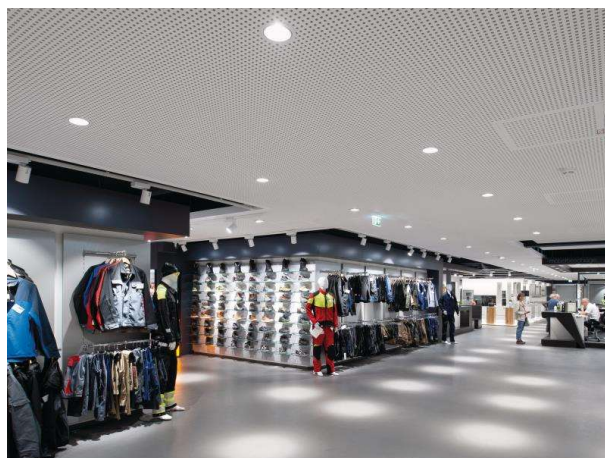

ONLY XS

619-00101094904v2

ONLY XS R INCASSO in metallo, grigio, simile a RAL 9006, riflettore in alluminio purissima sottovuoto di elevata efficienza energetica fascio 60°, emissione luminosa diretto, girevole 355°, orientabile 30°, senza alimentatore, max. 350/500/700mA, dimmerabilità: vedi alimentatore, IP20

DISEGNO

DETTAGLI TECNICI

tipo di lampadina	LED 12/17/24W
flusso luminoso [lm]	1540/2120/2850
corrente second. [mA]	350/500/700
temperatura colore [K]	3000K
CRI	PREMIUM>90
Ottica	riflettore in alluminio purissimo sottovuoto
Designer	INHOUSE
Alimentatore	senza alimentatore
Dimmerabilità	vedi alimentatore
area di emissione luce	diretto
ang.del fascio lumin.[°]	60°
Materiale	metallo
altezza [mm]	93
diametro [mm]	125
taglio soffitto [mm]	112
spessore soffitto [mm]	1-10
profondita d'inc. [mm]	123
classe di protezione[IP]	IP20
classe di protezione	classe di protezione II
peso netto [kg]	0,55
Colore lampada	grigio
RAL	9006
cod.EAN	9010870125223
durata di vita [h]	L80 B10 50 000
cl. efficienza energ.	E