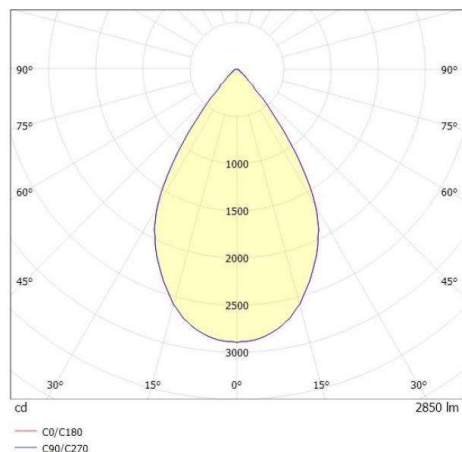

ONLY XS

619-00101094904v2

ONLY XS R INCASSO in metallo, grigio, simile a RAL 9006, riflettore in alluminio purissima sottovuoto di elevata efficienza energetica fascio 60°, emissione luminosa diretto, girevole 355°, orientabile 30°, senza alimentatore, max. 350/500/700mA, dimmerabilità: vedi alimentatore, IP20

DISEGNO

DETTAGLI TECNICI

tipo di lampadina	LED 12/17/24W
flusso luminoso [lm]	1540/2120/2850
corrente second. [mA]	350/500/700
temperatura colore [K]	3000K
CRI	PREMIUM>90
Ottica	riflettore in alluminio purissimo sottovuoto
Designer	INHOUSE
Alimentatore	senza alimentatore
Dimmerabilità	vedi alimentatore
area di emissione luce	diretto
ang.del fascio lumin.[°]	60°
Materiale	metallo
altezza [mm]	93
diametro [mm]	125
taglio soffitto [mm]	112
spessore soffitto [mm]	1-10
profondita d'inc. [mm]	123
classe di protezione[IP]	IP20
classe di protezione	classe di protezione II
peso netto [kg]	0,55
Colore lampada	grigio
RAL	9006
cod.EAN	9010870125223
durata di vita [h]	L80 B10 50 000
cl. efficienza energ.	E

CURVA DISTRIBUZIONE LUCE

I valori indicati sono nominali. Tolleranza della potenza e del flusso luminoso +/- 10%. Tolleranza della temperatura colore: +/- 150 K. I valori sono riferiti ad una temperatura ambiente di 25°C, salvo diversa indicazione.