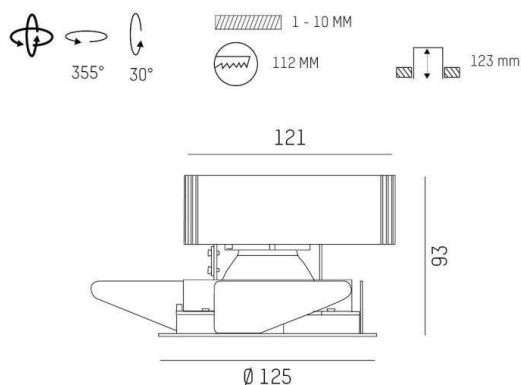

ONLY XS

619-00101094904v2

ONLY XS R INCASSO in metallo, grigio, simile a RAL 9006, riflettore in alluminio purissima sottovuoto di elevata efficienza energetica fascio 60°, emissione luminosa diretto, girevole 355°, orientabile 30°, senza alimentatore, max. 350/500/700mA, dimmerabilità: vedi alimentatore, IP20

DISEGNO

DETTAGLI TECNICI

tipo di lampadina	LED 12/17/24W
flusso luminoso [lm]	1540/2120/2850
corrente second. [mA]	350/500/700
temperatura colore [K]	3000K
CRI	PREMIUM>90
Ottica	riflettore in alluminio purissimo sottovuoto
Designer	INHOUSE
Alimentatore	senza alimentatore
Dimmerabilità	vedi alimentatore
area di emissione luce	diretto
ang.del fascio lumin.[°]	60°
Materiale	metallo
altezza [mm]	93
diametro [mm]	125
taglio soffitto [mm]	112
spessore soffitto [mm]	1-10
profondita d'inc. [mm]	123
classe di protezione[IP]	IP20
classe di protezione	classe di protezione II
peso netto [kg]	0,55
Colore lampada	grigio
RAL	9006
cod.EAN	9010870125223
durata di vita [h]	L80 B10 50 000
cl. efficienza energ.	E

CURVA DISTRIBUZIONE LUCE

I valori indicati sono nominali. Tolleranza della potenza e del flusso luminoso +/- 10%. Tolleranza della temperatura colore: +/- 150 K. I valori sono riferiti ad una temperatura ambiente di 25°C, salvo diversa indicazione.