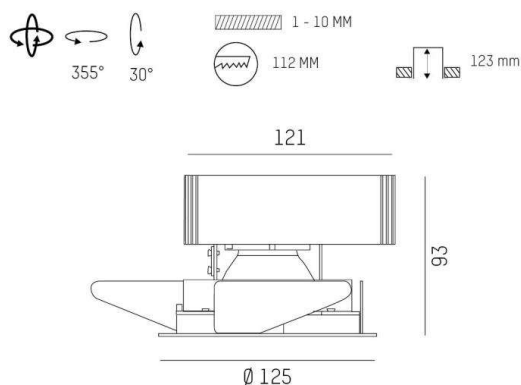

ONLY XS

619-00101094905v2

ONLY XS R INCASSO in metallo, bianco, simile a RAL 9016, riflettore in alluminio purissima sottovuoto di elevata efficienza energetica fascio 60°, emissione luminosa diretto, girevole 355°, orientabile 30°, senza alimentatore, max. 350/500/700mA, dimmerabilità: vedi alimentatore, IP20

DISEGNO

DETTAGLI TECNICI

tipo di lampadina	LED 12/17/24W
flusso luminoso [lm]	1540/2120/2850
corrente second. [mA]	350/500/700
temperatura colore [K]	3000K
CRI	PREMIUM>90
Ottica	riflettore in alluminio purissimo sottovuoto
Designer	INHOUSE
Alimentatore	senza alimentatore
Dimmerabilità	vedi alimentatore
area di emissione luce	diretto
ang.del fascio lumin.[°]	60°
Materiale	metallo
altezza [mm]	93
diametro [mm]	125
taglio soffitto [mm]	112
spessore soffitto [mm]	1-10
profondità d'inc. [mm]	123
classe di protezione[IP]	IP20
classe di protezione	classe di protezione II
peso netto [kg]	0,56
Colore lampada	bianco
RAL	9016
cod.EAN	9010870125230
durata di vita [h]	L80 B10 50 000
cl. efficienza energ.	E

CURVA DISTRIBUZIONE LUCE

I valori indicati sono nominali. Tolleranza della potenza e del flusso luminoso +/- 10%. Tolleranza della temperatura colore: +/- 150 K. I valori sono riferiti ad una temperatura ambiente di 25°C, salvo diversa indicazione.