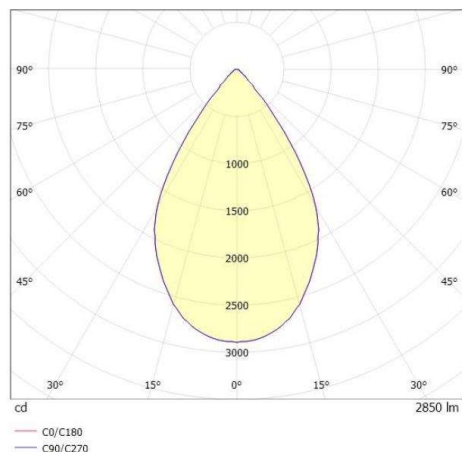

ONLY XS

619-00101094905v2

ONLY XS R INCASSO in metallo, bianco, simile a RAL 9016, riflettore in alluminio purissima sottovuoto di elevata efficienza energetica fascio 60°, emissione luminosa diretto, girevole 355°, orientabile 30°, senza alimentatore, max. 350/500/700mA, dimmerabilità: vedi alimentatore, IP20

DISEGNO

DETTAGLI TECNICI

tipo di lampadina	LED 12/17/24W
flusso luminoso [lm]	1540/2120/2850
corrente second. [mA]	350/500/700
temperatura colore [K]	3000K
CRI	PREMIUM>90
Ottica	riflettore in alluminio purissimo sottovuoto
Designer	INHOUSE
Alimentatore	senza alimentatore
Dimmerabilità	vedi alimentatore
area di emissione luce	diretto
ang.del fascio lumin.[°]	60°
Materiale	metallo
altezza [mm]	93
diametro [mm]	125
taglio soffitto [mm]	112
spessore soffitto [mm]	1-10
profondità d'inc. [mm]	123
classe di protezione[IP]	IP20
classe di protezione	classe di protezione II
peso netto [kg]	0,56
Colore lampada	bianco
RAL	9016
cod.EAN	9010870125230
durata di vita [h]	L80 B10 50 000
cl. efficienza energ.	E

CURVA DISTRIBUZIONE LUCE

I valori indicati sono nominali. Tolleranza della potenza e del flusso luminoso +/- 10%. Tolleranza della temperatura colore: +/- 150 K. I valori sono riferiti ad una temperatura ambiente di 25°C, salvo diversa indicazione.