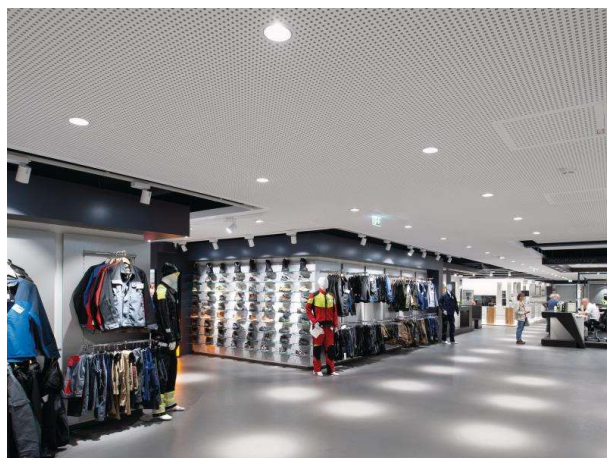

ONLY XS

619-00101094905v2

ONLY XS R INCASSO in metallo, bianco, simile a RAL 9016, riflettore in alluminio purissima sottovuoto di elevata efficienza energetica fascio 60°, emissione luminosa diretto, girevole 355°, orientabile 30°, senza alimentatore, max. 350/500/700mA, dimmerabilità: vedi alimentatore, IP20

DISEGNO

DETTAGLI TECNICI

tipo di lampadina	LED 12/17/24W
flusso luminoso [lm]	1540/2120/2850
corrente second. [mA]	350/500/700
temperatura colore [K]	3000K
CRI	PREMIUM>90
Ottica	riflettore in alluminio purissimo sottovuoto
Designer	INHOUSE
Alimentatore	senza alimentatore
Dimmerabilità	vedi alimentatore
area di emissione luce	diretto
ang.del fascio lumin.[°]	60°
Materiale	metallo
altezza [mm]	93
diametro [mm]	125
taglio soffitto [mm]	112
spessore soffitto [mm]	1-10
profondità d'inc. [mm]	123
classe di protezione[IP]	IP20
classe di protezione	classe di protezione II
peso netto [kg]	0,56
Colore lampada	bianco
RAL	9016
cod.EAN	9010870125230
durata di vita [h]	L80 B10 50 000
cl. efficienza energ.	E