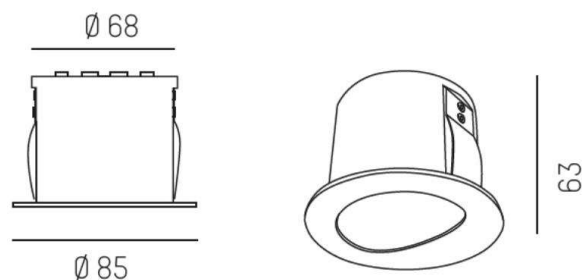

SINA SPOT

626-00101002405

SINA R EINBAUSTRAHLER aus Aluminium, weiß, ähnlich RAL 9016, mikrofaccettierter Freiformflächenreflektor Ausstrahlwinkel asymmetrisch, Lichtaustritt direkt, ohne Betriebsgerät, max. 700mA, IP20

SKIZZE

 68 mm, ET 70mm

LICHTVERTEILUNGSKURVE

TECHNISCHE DETAILS

Leuchtmittel	LED 8W
Lichtstrom [lm]	540
Strom Sek.[mA]	700
Lichtfarbe [K]	4000K
CRI	>80
Optik	mikrofaccettierter Freiformflächenreflektor
Designer	INHOUSE
Betriebsgerät	ohne Betriebsgerät
Lichtaustritt	direkt
Ausstrahlwinkel [°]	asymmetrisch
Material	Aluminium
Höhe [mm]	63
Durchmesser [mm]	85
D-Ausschn. [mm]	68
Einbautiefe [mm]	70
Schutzart [IP]	IP20
Schutzklasse	Schutzklasse II
Nettogewicht [kg]	0,63
Farbe Leuchte	weiß
RAL	9016
EAN-Nummer	9008905723933
Lebensdauer [h]	L80 B10 50 000