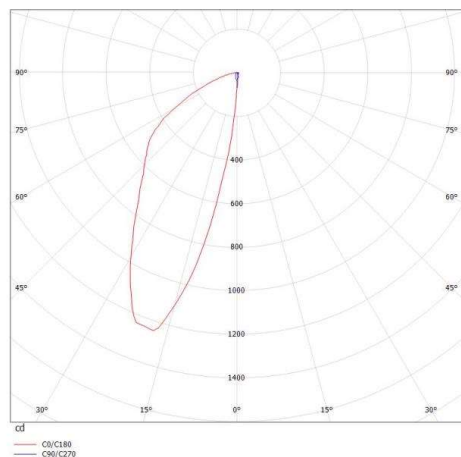

SINA SPOT

626-00101002405

SINA R EINBAUSTRAHLER aus Aluminium, weiß, ähnlich RAL 9016, mikrofaccettierter Freiformflächenreflektor Ausstrahlwinkel asymmetrisch, Lichtaustritt direkt, ohne Betriebsgerät, max. 700mA, IP20

SKIZZE

 68 mm, ET 70mm

LICHTVERTEILUNGSKURVE

TECHNISCHE DETAILS

Leuchtmittel	LED 8W
Lichtstrom [lm]	540
Strom Sek.[mA]	700
Lichtfarbe [K]	4000K
CRI	>80
Optik	mikrofaccettierter Freiformflächenreflektor
Designer	INHOUSE
Betriebsgerät	ohne Betriebsgerät
Lichtaustritt	direkt
Ausstrahlwinkel [°]	asymmetrisch
Material	Aluminium
Höhe [mm]	63
Durchmesser [mm]	85
D-Ausschn. [mm]	68
Einbautiefe [mm]	70
Schutzart [IP]	IP20
Schutzklasse	Schutzklasse II
Nettogewicht [kg]	0,63
Farbe Leuchte	weiß
RAL	9016
EAN-Nummer	9008905723933
Lebensdauer [h]	L80 B10 50 000