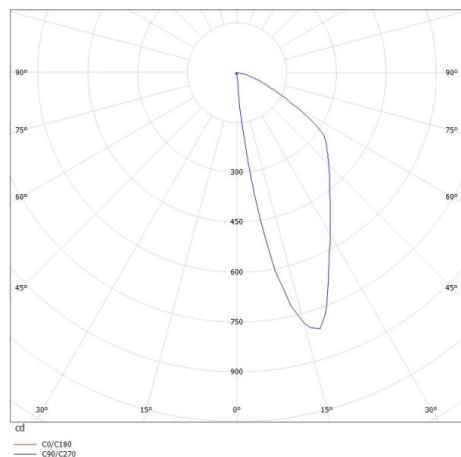

SINA WALL

626-00201002405

SINA WR INCASSO in alluminio, bianco, simile a RAL 9016, riflettore a microfacette trasparente, fascio asimmetrico, emissione luminosa diretta, con alimentatore, dimmerabilità: non dimmerabile, IP20

DISEGNO

 68 mm, ET 85mm

CURVA DISTRIBUZIONE LUCE

DETTAGLI TECNICI

Potenza sistema [W]	7
tipo di lampadina	LED 7W
flusso luminoso [lm]	320
temperatura colore [K]	4000K
CRI	>80
Ottica	riflettore a microfacette
Designer	INHOUSE
Alimentatore	con alimentatore
Dimmerabilità	non dimmerabile
area di emissione luce	diretta
ang.del fascio lumin.[°]	asymmetrisch
classe di tensione [V]	220-240V 50/60Hz
Materiale	alluminio
lunghezza [mm]	85
larghezza [mm]	85
altezza [mm]	55
taglio soffitto [mm]	68
profondita d'inc. [mm]	85
classe di protezione[IP]	IP20
classe di protezione	classe di protezione II
peso netto [kg]	0,41
Colore lampada	bianco
RAL	9016
Colore vetro/paralume	trasparente
cod.EAN	9008905723957
durata di vita [h]	L80 B10 50 000

I valori indicati sono nominali. Tolleranza della potenza e del flusso luminoso +/- 10%. Tolleranza della temperatura colore: +/- 150 K. I valori sono riferiti ad una temperatura ambiente di 25°C, salvo diversa indicazione.