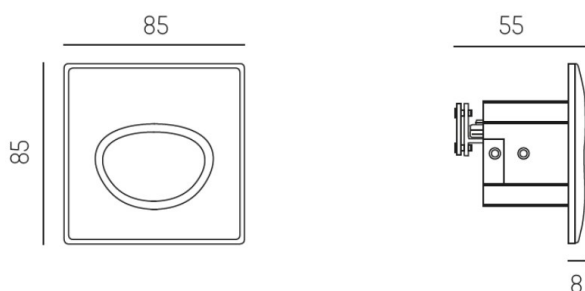

SINA WALL

626-00201002405

SINA WR INCASSO in alluminio, bianco, simile a RAL 9016, riflettore a microfacette trasparente, fascio asimmetrico, emissione luminosa diretta, con alimentatore, dimmerabilità: non dimmerabile, IP20

DISEGNO

 68 mm, ET 85mm

CURVA DISTRIBUZIONE LUCE

DETTAGLI TECNICI

Potenza sistema [W]	7
tipo di lampadina	LED 7W
flusso luminoso [lm]	320
temperatura colore [K]	4000K
CRI	>80
Ottica	riflettore a microfacette
Designer	INHOUSE
Alimentatore	con alimentatore
Dimmerabilità	non dimmerabile
area di emissione luce	diretta
ang.del fascio lumin.[°]	asymmetrisch
classe di tensione [V]	220-240V 50/60Hz
Materiale	alluminio
lunghezza [mm]	85
larghezza [mm]	85
altezza [mm]	55
taglio soffitto [mm]	68
profondita d'inc. [mm]	85
classe di protezione[IP]	IP20
classe di protezione	classe di protezione II
peso netto [kg]	0,41
Colore lampada	bianco
RAL	9016
Colore vetro/paralume	trasparente
cod.EAN	9008905723957
durata di vita [h]	L80 B10 50 000