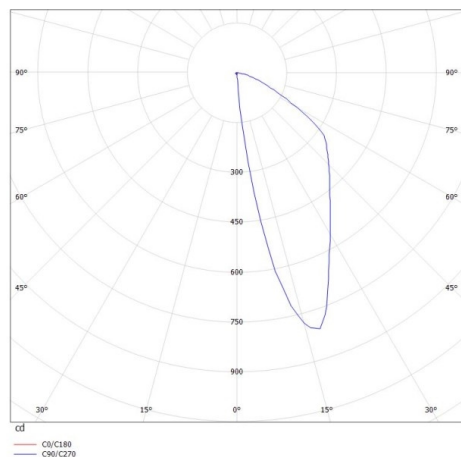

SINA WALL

626-00201002406

SINA WR SPOT ENCASTRÉ en aluminium, noir, RAL 9005, réflecteur à micro-facettes de forme spéciale transparent, angle de rayonnement asymétrique, émission direct, avec driver, gradation: non dimmable, IP20

ILLUSTRATION

 68 mm, ET 85mm

COURBE PHOTOMÉTRIQUE

DONNÉES TECHNIQUES

Puissance système [W]	7
Source lumineuse	LED 7W
Flux lumineux [lm]	320
Température de couleur [K]	4000K
IRC	>80
Optique	réflecteur à micro-facettes de forme spéciale
Driver	avec driver
Gradation	non dimmable
Emission de lumière	direct
Angle de rayonnement [°]	asymétrisch
Tension [V]	220-240V 50/60Hz
Matériel	aluminium
Longueur [mm]	85
Largeur [mm]	85
Hauteur [mm]	55
Découpe plafond [mm]	68
Hauteur d'encastrement [mm]	85
Indice de protection [IP]	IP20
Classe de protection	classe de protection II
Poids net [kg]	0,16
Couleur luminaire	noir
RAL	9005
Couleur verre/abat-jour	transparent
N° EAN	9008905723964
Durée de vie [h]	L80 B10 50 000

Les valeurs indiquées sont des valeurs assignées. La puissance et le flux lumineux sous soumis à une tolérance d'environ 10 %. Tolérance de la température de couleur : +/- 150 K. Sauf indication contraire, les valeurs s'appliquent à une température ambiante de 25 °C.