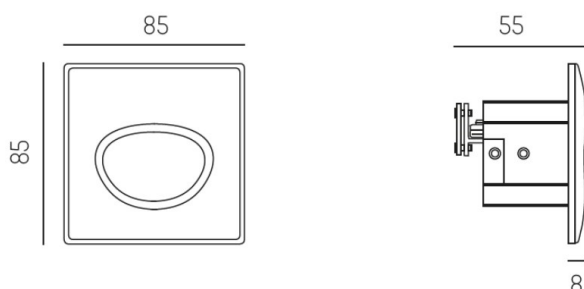

SINA WALL

626-00201002406

SINA WR SPOT ENCASTRÉ en aluminium, noir, RAL 9005, réflecteur à micro-facettes de forme spéciale transparent, angle de rayonnement asymétrique, émission direct, avec driver, gradation: non dimmable, IP20

ILLUSTRATION

 68 mm, ET 85mm

COURBE PHOTOMÉTRIQUE

DONNÉES TECHNIQUES

Puissance système [W]	7
Source lumineuse	LED 7W
Flux lumineux [lm]	320
Température de couleur [K]	4000K
IRC	>80
Optique	réflecteur à micro-facettes de forme spéciale
Driver	avec driver
Gradation	non dimmable
Emission de lumière	direct
Angle de rayonnement [°]	asymétrisch
Tension [V]	220-240V 50/60Hz
Matériel	aluminium
Longueur [mm]	85
Largeur [mm]	85
Hauteur [mm]	55
Découpe plafond [mm]	68
Hauteur d'encastrement [mm]	85
Indice de protection [IP]	IP20
Classe de protection	classe de protection II
Poids net [kg]	0,16
Couleur luminaire	noir
RAL	9005
Couleur verre/abat-jour	transparent
N° EAN	9008905723964
Durée de vie [h]	L80 B10 50 000