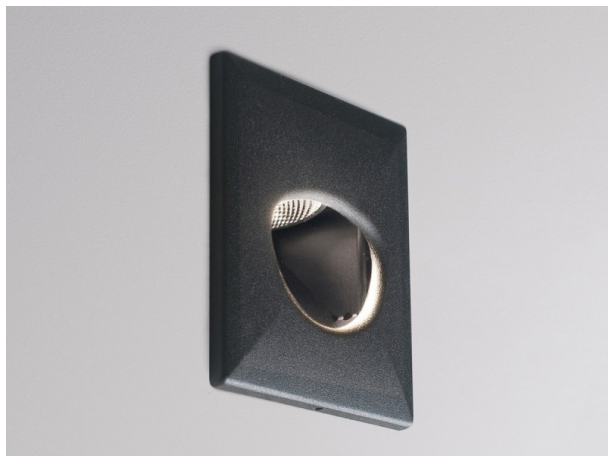

SINA WALL

626-00201002406

SINA WR SPOT ENCASTRÉ en aluminium, noir, RAL 9005, réflecteur à micro-facettes de forme spéciale transparent, angle de rayonnement asymétrique, émission direct, avec driver, gradation: non dimmable, IP20

ILLUSTRATION

 68 mm, ET 85mm

COURBE PHOTOMÉTRIQUE

DONNÉES TECHNIQUES

Puissance système [W]	7
Source lumineuse	LED 7W
Flux lumineux [lm]	320
Température de couleur [K]	4000K
IRC	>80
Optique	réflecteur à micro-facettes de forme spéciale
Driver	avec driver
Gradation	non dimmable
Emission de lumière	direct
Angle de rayonnement [°]	asymétrisch
Tension [V]	220-240V 50/60Hz
Matériel	aluminium
Longueur [mm]	85
Largeur [mm]	85
Hauteur [mm]	55
Découpe plafond [mm]	68
Hauteur d'encastrement [mm]	85
Indice de protection [IP]	IP20
Classe de protection	classe de protection II
Poids net [kg]	0,16
Couleur luminaire	noir
RAL	9005
Couleur verre/abat-jour	transparent
N° EAN	9008905723964
Durée de vie [h]	L80 B10 50 000