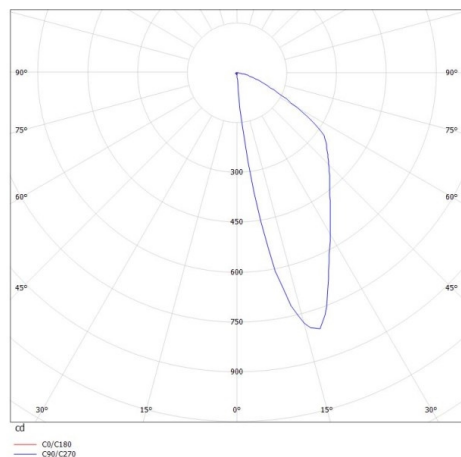

SINA WALL

626-00201002406

SINA WR INCASSO in alluminio, nero, simile a RAL 9005, riflettore a microfacette trasparente, fascio asimmetrico, emissione luminosa diretta, con alimentatore, dimmerabilità: non dimmerabile, IP20

DISEGNO

 68 mm, ET 85mm

CURVA DISTRIBUZIONE LUCE

DETTAGLI TECNICI

Potenza sistema [W]	7
tipo di lampadina	LED 7W
flusso luminoso [lm]	320
temperatura colore [K]	4000K
CRI	>80
Ottica	riflettore a microfacette
Designer	INHOUSE
Alimentatore	con alimentatore
Dimmerabilità	non dimmerabile
area di emissione luce	diretta
ang.del fascio lumin.[°]	asymmetrisch
classe di tensione [V]	220-240V 50/60Hz
Materiale	alluminio
lunghezza [mm]	85
larghezza [mm]	85
altezza [mm]	55
taglio soffitto [mm]	68
profondita d'inc. [mm]	85
classe di protezione[IP]	IP20
classe di protezione	classe di protezione II
peso netto [kg]	0,16
Colore lampada	nero
RAL	9005
Colore vetro/paralume	trasparente
cod.EAN	9008905723964
durata di vita [h]	L80 B10 50 000

I valori indicati sono nominali. Tolleranza della potenza e del flusso luminoso +/- 10%. Tolleranza della temperatura colore: +/- 150 K. I valori sono riferiti ad una temperatura ambiente di 25°C, salvo diversa indicazione.