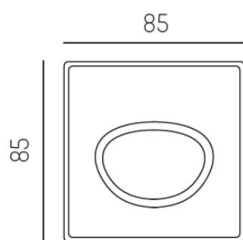

SINA WALL

626-00201002406

SINA WR INCASSO in alluminio, nero, simile a RAL 9005, riflettore a microfacette trasparente, fascio asimmetrico, emissione luminosa diretta, con alimentatore, dimmerabilità: non dimmerabile, IP20

DISEGNO

 68 mm, ET 85mm

CURVA DISTRIBUZIONE LUCE

DETTAGLI TECNICI

Potenza sistema [W]	7
tipo di lampadina	LED 7W
flusso luminoso [lm]	320
temperatura colore [K]	4000K
CRI	>80
Ottica	riflettore a microfacette
Designer	INHOUSE
Alimentatore	con alimentatore
Dimmerabilità	non dimmerabile
area di emissione luce	diretta
ang.del fascio lumin.[°]	asymmetrisch
classe di tensione [V]	220-240V 50/60Hz
Materiale	alluminio
lunghezza [mm]	85
larghezza [mm]	85
altezza [mm]	55
taglio soffitto [mm]	68
profondita d'inc. [mm]	85
classe di protezione[IP]	IP20
classe di protezione	classe di protezione II
peso netto [kg]	0,16
Colore lampada	nero
RAL	9005
Colore vetro/paralume	trasparente
cod.EAN	9008905723964
durata di vita [h]	L80 B10 50 000