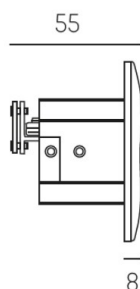

SINA WALL

626-00201002406

SINA WR INCASSO in alluminio, nero, simile a RAL 9005, riflettore a microfacette trasparente, fascio asimmetrico, emissione luminosa diretta, con alimentatore, dimmerabilità: non dimmerabile, IP20

DISEGNO

 68 mm, ET 85mm

CURVA DISTRIBUZIONE LUCE

DETTAGLI TECNICI

Potenza sistema [W]	7
tipo di lampadina	LED 7W
flusso luminoso [lm]	320
temperatura colore [K]	4000K
CRI	>80
Ottica	riflettore a microfacette
Designer	INHOUSE
Alimentatore	con alimentatore
Dimmerabilità	non dimmerabile
area di emissione luce	diretta
ang.del fascio lumin.[°]	asymmetrisch
classe di tensione [V]	220-240V 50/60Hz
Materiale	alluminio
lunghezza [mm]	85
larghezza [mm]	85
altezza [mm]	55
taglio soffitto [mm]	68
profondita d'inc. [mm]	85
classe di protezione[IP]	IP20
classe di protezione	classe di protezione II
peso netto [kg]	0,16
Colore lampada	nero
RAL	9005
Colore vetro/paralume	trasparente
cod.EAN	9008905723964
durata di vita [h]	L80 B10 50 000