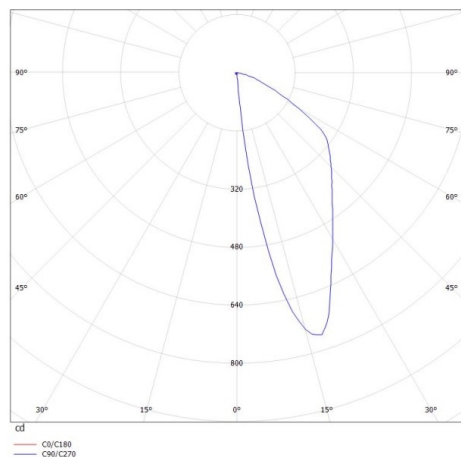

SINA WALL

626-00201002905

SINA WR INCASSO in alluminio, bianco, simile a RAL 9016, riflettore a microfacette trasparente, fascio asimmetrico, emissione luminosa diretta, con alimentatore, dimmerabilità: non dimmerabile, IP20

DISEGNO

 68 mm, ET 85mm

CURVA DISTRIBUZIONE LUCE

DETTAGLI TECNICI

Potenza sistema [W]	7
tipo di lampadina	LED 7W
flusso luminoso [lm]	300
temperatura colore [K]	3000K
CRI	>90
Ottica	riflettore a microfacette
Designer	INHOUSE
Alimentatore	con alimentatore
Dimmerabilità	non dimmerabile
area di emissione luce	diretta
ang.del fascio lumin.[°]	asymmetrisch
classe di tensione [V]	220-240V 50/60Hz
Materiale	alluminio
lunghezza [mm]	85
larghezza [mm]	85
altezza [mm]	55
taglio soffitto [mm]	68
profondita d'inc. [mm]	85
classe di protezione[IP]	IP20
classe di protezione	classe di protezione II
peso netto [kg]	0,41
Colore lampada	bianco
RAL	9016
Colore vetro/paralume	trasparente
cod.EAN	9008905723278
durata di vita [h]	L80 B10 50 000

I valori indicati sono nominali. Tolleranza della potenza e del flusso luminoso +/- 10%. Tolleranza della temperatura colore: +/- 150 K. I valori sono riferiti ad una temperatura ambiente di 25°C, salvo diversa indicazione.