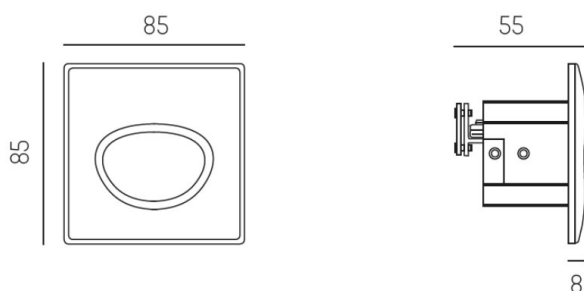

SINA WALL

626-00201002905

SINA WR INCASSO in alluminio, bianco, simile a RAL 9016, riflettore a microfacette trasparente, fascio asimmetrico, emissione luminosa diretta, con alimentatore, dimmerabilità: non dimmerabile, IP20

DISEGNO

 68 mm, ET 85mm

CURVA DISTRIBUZIONE LUCE

DETTAGLI TECNICI

Potenza sistema [W]	7
tipo di lampadina	LED 7W
flusso luminoso [lm]	300
temperatura colore [K]	3000K
CRI	>90
Ottica	riflettore a microfacette
Designer	INHOUSE
Alimentatore	con alimentatore
Dimmerabilità	non dimmerabile
area di emissione luce	diretta
ang.del fascio lumin.[°]	asymmetrisch
classe di tensione [V]	220-240V 50/60Hz
Materiale	alluminio
lunghezza [mm]	85
larghezza [mm]	85
altezza [mm]	55
taglio soffitto [mm]	68
profondita d'inc. [mm]	85
classe di protezione[IP]	IP20
classe di protezione	classe di protezione II
peso netto [kg]	0,41
Colore lampada	bianco
RAL	9016
Colore vetro/paralume	trasparente
cod.EAN	9008905723278
durata di vita [h]	L80 B10 50 000