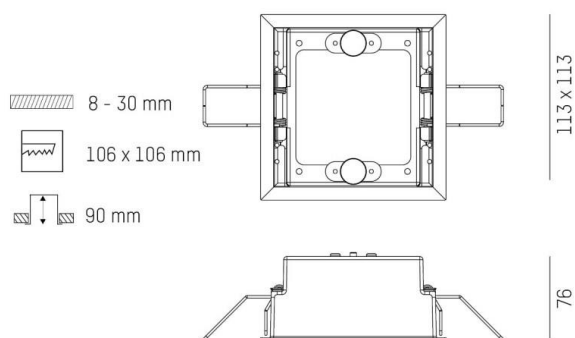

GRID

629-0001000005000

SKIZZE

TECHNISCHE DETAILS

Designer	INHOUSE
Dimmbarkeit	nicht dimmbar
Material	Metall
Länge [mm]	113
Breite [mm]	113
Höhe [mm]	54
D-Ausschn. [mm]	106x106
Deckenstärke [mm]	8-30
Einbautiefe [mm]	90
Schutzart [IP]	IP20
Nettogewicht [kg]	0,19
Farbe Leuchte	weiß
RAL	9016
EAN-Nummer	9010870982710

LICHTVERTEILUNGSKURVE

Die Werte sind Bemessungswerte. Leistung und Lichtstrom unterliegen initial einer Toleranz von +/- 10%. Toleranz der Farbtemperatur: +/- 150 K. Die Werte gelten wenn nicht anders angegeben für eine Umgebungstemperatur von 25°C.