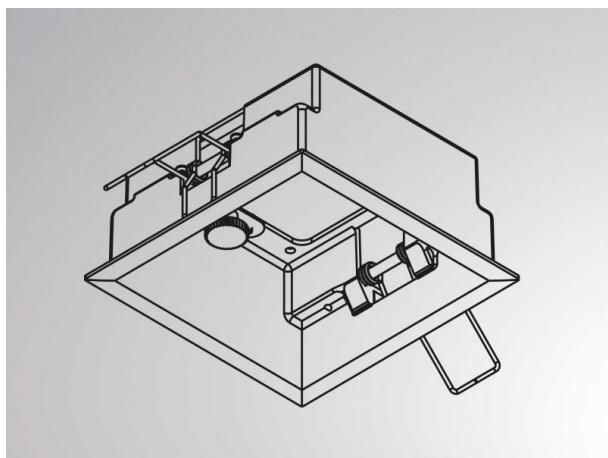

GRID

629-0001000005000

SKIZZE

TECHNISCHE DETAILS

Designer	INHOUSE
Dimmbarkeit	nicht dimmbar
Material	Metall
Länge [mm]	113
Breite [mm]	113
Höhe [mm]	54
D-Ausschn. [mm]	106x106
Deckenstärke [mm]	8-30
Einbautiefe [mm]	90
Schutzart [IP]	IP20
Nettogewicht [kg]	0,19
Farbe Leuchte	weiß
RAL	9016
EAN-Nummer	9010870982710