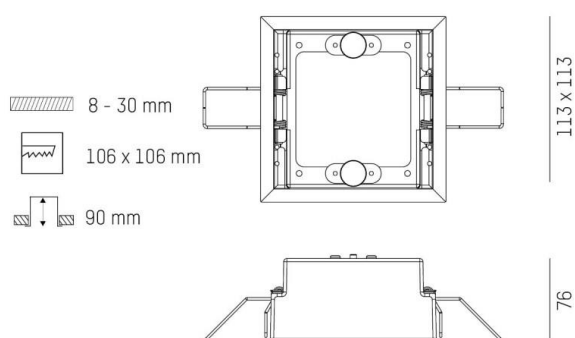

GRID

629-0001000005000

ILLUSTRATION

DONNÉES TECHNIQUES

Gradation	non dimmable
Matériel	métal
Longueur [mm]	113
Largeur [mm]	113
Hauteur [mm]	54
Découpe plafond [mm]	106x106
Épaisseur de plafond [mm]	8-30
Hauteur d'encastrement [mm]	90
Indice de protection [IP]	IP20
Poids net [kg]	0,19
Couleur luminaire	blanc
RAL	9016
N° EAN	9010870982710

COURBE PHOTOMÉTRIQUE

label énergie

Les valeurs indiquées sont des valeurs assignées. La puissance et le flux lumineux sous soumis à une tolérance d'environ 10 %. Tolérance de la température de couleur : +/- 150 K. Sauf indication contraire, les valeurs s'appliquent à une température ambiante de 25 °C.