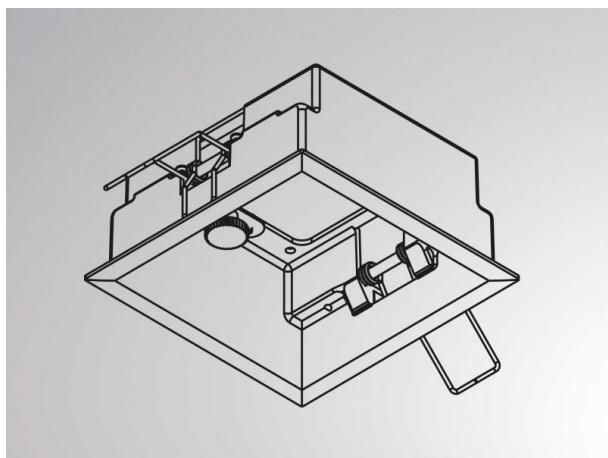

GRID

629-0001000006000

SKIZZE

TECHNISCHE DETAILS

Designer	INHOUSE
Dimmbarkeit	nicht dimmbar
Material	Metall
Länge [mm]	113
Breite [mm]	113
Höhe [mm]	54
D-Ausschn. [mm]	106x106
Deckenstärke [mm]	8-30
Einbautiefe [mm]	90
Schutzart [IP]	IP20
Nettogewicht [kg]	0,19
Farbe Leuchte	schwarz
RAL	9005
EAN-Nummer	9010870982758