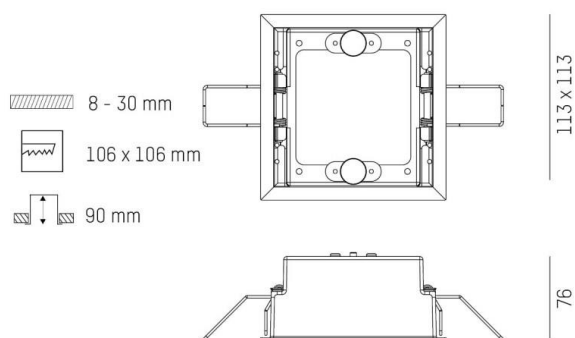

GRID

629-0001000006000

SKIZZE

TECHNISCHE DETAILS

Designer	INHOUSE
Dimmbarkeit	nicht dimmbar
Material	Metall
Länge [mm]	113
Breite [mm]	113
Höhe [mm]	54
D-Ausschn. [mm]	106x106
Deckenstärke [mm]	8-30
Einbautiefe [mm]	90
Schutzart [IP]	IP20
Nettogewicht [kg]	0,19
Farbe Leuchte	schwarz
RAL	9005
EAN-Nummer	9010870982758

LICHTVERTEILUNGSKURVE

Die Werte sind Bemessungswerte. Leistung und Lichtstrom unterliegen initial einer Toleranz von +/- 10%. Toleranz der Farbtemperatur: +/- 150 K. Die Werte gelten wenn nicht anders angegeben für eine Umgebungstemperatur von 25°C.