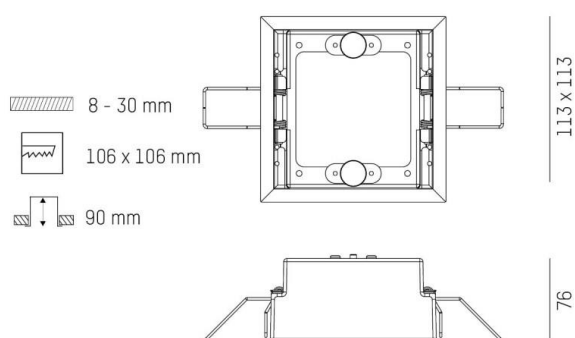

## ILLUSTRATION

## DONNÉES TECHNIQUES

Gradation	non dimmable
Matériel	métal
Longueur [mm]	113
Largeur [mm]	113
Hauteur [mm]	54
Découpe plafond [mm]	106x106
Épaisseur de plafond [mm]	8-30
Hauteur d'encastrement [mm]	90
Indice de protection [IP]	IP20
Poids net [kg]	0,19
Couleur luminaire	noir
RAL	9005
N° EAN	9010870982758

## COURBE PHOTOMÉTRIQUE

label énergie

Les valeurs indiquées sont des valeurs assignées. La puissance et le flux lumineux sous soumis à une tolérance d'environ 10 %. Tolérance de la température de couleur : +/- 150 K. Sauf indication contraire, les valeurs s'appliquent à une température ambiante de 25 °C.