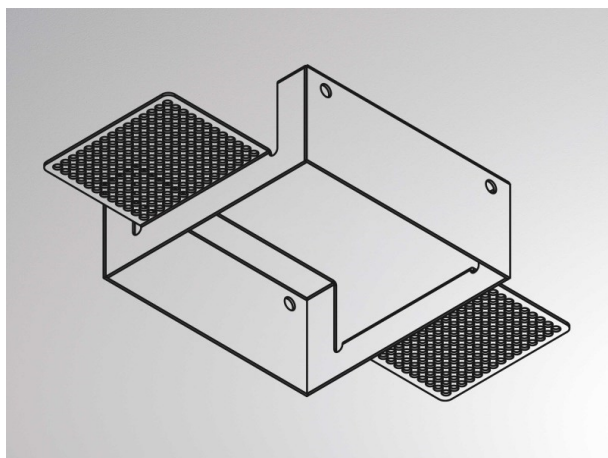

GRID

629-0002000005000

SKIZZE

TECHNISCHE DETAILS

Designer	INHOUSE
Dimmbarkeit	nicht dimmbar
Material	Metall
Länge [mm]	99
Breite [mm]	99
Höhe [mm]	41
D-Ausschn. [mm]	101x101
Deckenstärke [mm]	12,5
Einbautiefe [mm]	70
Schutzart [IP]	IP20
Nettogewicht [kg]	0,19
Farbe Leuchte	weiß
RAL	9016
EAN-Nummer	9010870982789