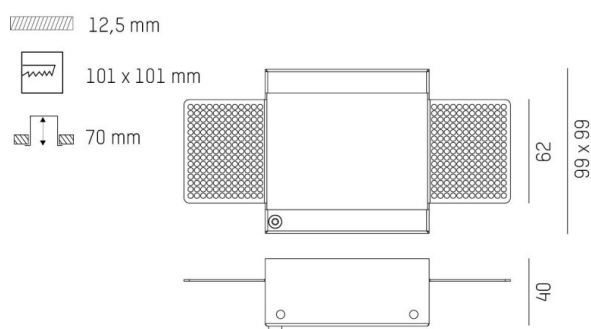

GRID

629-0002000005000

SKIZZE

TECHNISCHE DETAILS

Designer	INHOUSE
Dimmbarkeit	nicht dimmbar
Material	Metall
Länge [mm]	99
Breite [mm]	99
Höhe [mm]	41
D-Ausschn. [mm]	101x101
Deckenstärke [mm]	12,5
Einbautiefe [mm]	70
Schutzart [IP]	IP20
Nettogewicht [kg]	0,19
Farbe Leuchte	weiß
RAL	9016
EAN-Nummer	9010870982789

LICHTVERTEILUNGSKURVE

Energielabel

Die Werte sind Bemessungswerte. Leistung und Lichtstrom unterliegen initial einer Toleranz von +/- 10%. Toleranz der Farbtemperatur: +/- 150 K. Die Werte gelten wenn nicht anders angegeben für eine Umgebungstemperatur von 25°C.