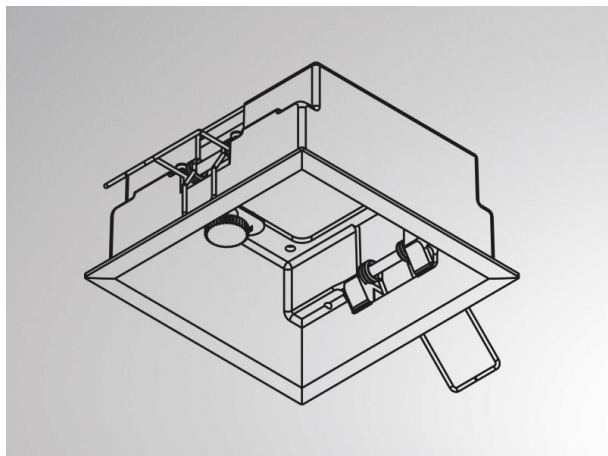

GRID

629-105

SKIZZE

106 x 106mm ET 90mm

8 - 30mm

TECHNISCHE DETAILS

Designer	INHOUSE
Dimmbarkeit	nicht dimmbar
Material	Metall
Länge [mm]	113
Breite [mm]	113
Höhe [mm]	54
D-Ausschn. [mm]	106x106
Deckenstärke [mm]	8-30
Einbautiefe [mm]	90
Schutzart [IP]	IP20
Nettogewicht [kg]	0,19
Farbe Leuchte	weiß
RAL	9016
EAN-Nummer	9008905584138