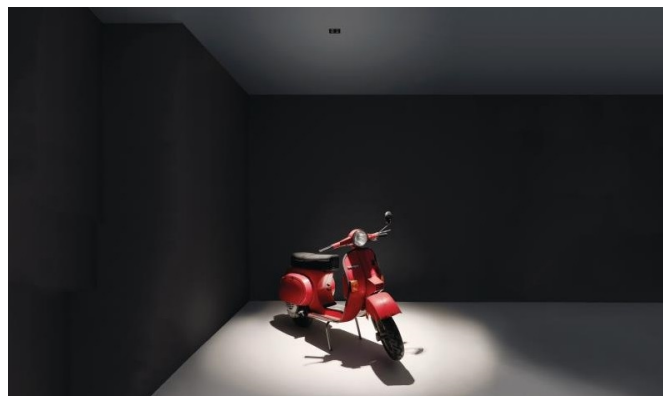

GRID

629-105

SKIZZE

106 x 106mm ET 90mm

8 - 30mm

TECHNISCHE DETAILS

Designer INHOUSE  
 Dimmbarkeit nicht dimmbar  
 Material Metall

Länge [mm] 113  
 Breite [mm] 113  
 Höhe [mm] 54  
 D-Ausschn. [mm] 106x106  
 Deckenstärke [mm] 8-30  
 Einbautiefe [mm] 90  
 Schutzart [IP] IP20  
 Nettogewicht [kg] 0,19