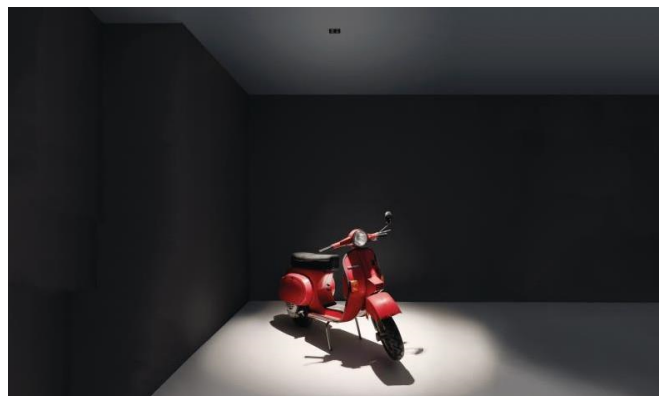

GRID

629-105

SKIZZE

106 x 106mm ET 90mm

8 - 30mm

TECHNISCHE DETAILS

Designer	INHOUSE
Dimmbarkeit	nicht dimmbar
Material	Metall
Länge [mm]	113
Breite [mm]	113
Höhe [mm]	54
D-Ausschn. [mm]	106x106
Deckenstärke [mm]	8-30
Einbautiefe [mm]	90
Schutzart [IP]	IP20
Nettogewicht [kg]	0,19
Farbe Leuchte	weiß
RAL	9016
EAN-Nummer	9008905584138