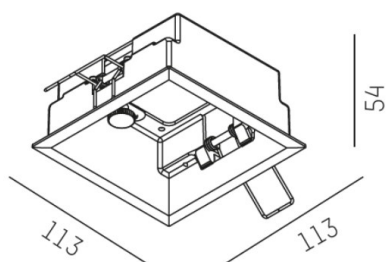

GRID

629-105

SKIZZE

106 x 106mm ET 90mm

8 - 30mm

TECHNISCHE DETAILS

Designer INHOUSE  
 Dimmbarkeit nicht dimmbar  
 Material Metall

Länge [mm] 113  
 Breite [mm] 113  
 Höhe [mm] 54  
 D-Ausschn. [mm] 106x106  
 Deckenstärke [mm] 8-30  
 Einbautiefe [mm] 90  
 Schutzart [IP] IP20  
 Nettogewicht [kg] 0,19