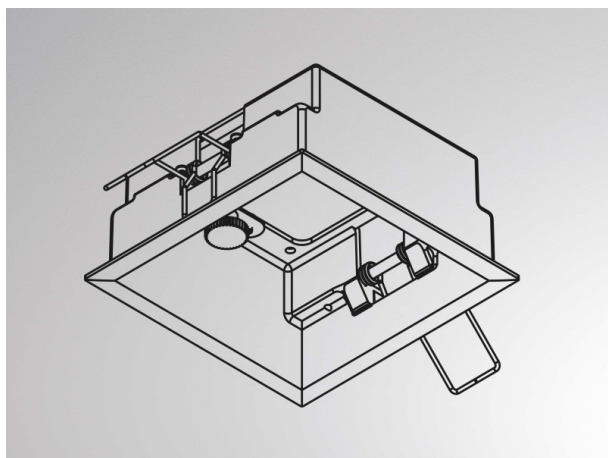

GRID

629-105

SKIZZE

106 x 106mm ET 90mm

8 - 30mm

TECHNISCHE DETAILS

Designer INHOUSE  
 Dimmbarkeit nicht dimmbar  
 Material Metall

Länge [mm] 113  
 Breite [mm] 113  
 Höhe [mm] 54  
 D-Ausschn. [mm] 106x106  
 Deckenstärke [mm] 8-30  
 Einbautiefe [mm] 90  
 Schutzart [IP] IP20  
 Nettogewicht [kg] 0,19

Farbe Leuchte weiß  
 RAL 9016  
 EAN-Nummer 9008905584138

LICHTVERTEILUNGSKURVE

Die Werte sind Bemessungswerte. Leistung und Lichtstrom unterliegen initial einer Toleranz von +/- 10%.  
 Toleranz der Farbtemperatur: +/- 150 K. Die Werte gelten wenn nicht anders angegeben für eine  
 Umgebungstemperatur von 25°C.