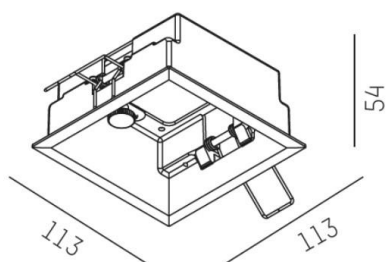

GRID

629-105

SKIZZE

106 x 106mm ET 90mm

8 - 30mm

TECHNISCHE DETAILS

Designer	INHOUSE
Dimmbarkeit	nicht dimmbar
Material	Metall
Länge [mm]	113
Breite [mm]	113
Höhe [mm]	54
D-Ausschn. [mm]	106x106
Deckenstärke [mm]	8-30
Einbautiefe [mm]	90
Schutzart [IP]	IP20
Nettogewicht [kg]	0,19
Farbe Leuchte	weiß
RAL	9016
EAN-Nummer	9008905584138