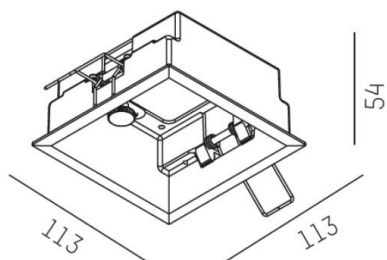

GRID

629-105

ILLUSTRATION

106 x 106mm ET 90mm

8 - 30mm

DONNÉES TECHNIQUES

Gradation non dimmable
Matériel métal

Longueur [mm] 113
Largeur [mm] 113
Hauteur [mm] 54
Découpe plafond [mm] 106x106
Épaisseur de plafond [mm] 8-30
Hauteur d'encastrement [mm] 90
Indice de protection [IP] IP20
Poids net [kg] 0,19