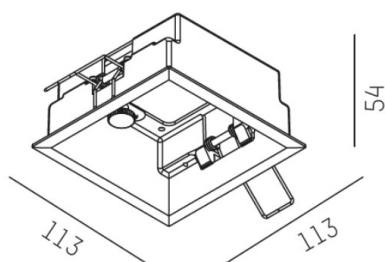

GRID

629-105

verniciatura a polveri in bianco

DISEGNO

106 x 106mm **ET 90mm**

8 - 30mm

DETTAGLI TECNICI

Designer	INHOUSE
Dimmerabilità	non dimmerabile
Materiale	metallo
lunghezza [mm]	113
larghezza [mm]	113
altezza [mm]	54
taglio soffitto [mm]	106x106
spessore soffitto [mm]	8-30
profondità d'inc. [mm]	90
classe di protezione[IP]	IP20
peso netto [kg]	0,19
Colore lampada	bianco
RAL	9016
cod.EAN	9008905584138