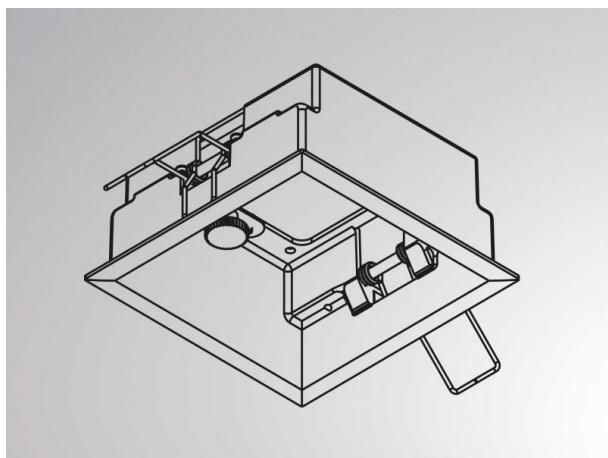

GRID

629-106

SKIZZE

106 x 106mm ET 90mm

8 - 30mm

TECHNISCHE DETAILS

Designer	INHOUSE
Dimmbarkeit	nicht dimmbar
Material	Metall
Länge [mm]	113
Breite [mm]	113
Höhe [mm]	54
D-Ausschn. [mm]	106x106
Deckenstärke [mm]	8-30
Einbautiefe [mm]	90
Schutzart [IP]	IP20
Nettogewicht [kg]	0,19
Farbe Leuchte	schwarz
RAL	9005
EAN-Nummer	9008905584183