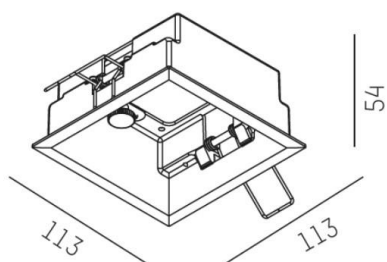

GRID

629-106

SKIZZE

106 x 106mm ET 90mm

8 - 30mm

TECHNISCHE DETAILS

Designer	INHOUSE
Dimmbarkeit	nicht dimmbar
Material	Metall
Länge [mm]	113
Breite [mm]	113
Höhe [mm]	54
D-Ausschn. [mm]	106x106
Deckenstärke [mm]	8-30
Einbautiefe [mm]	90
Schutzart [IP]	IP20
Nettogewicht [kg]	0,19
Farbe Leuchte	schwarz
RAL	9005
EAN-Nummer	9008905584183