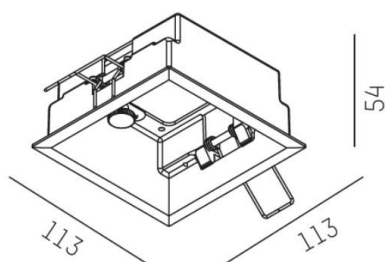

GRID

629-106

ILLUSTRATION

106 x 106mm ET 90mm

8 - 30mm

DONNÉES TECHNIQUES

Gradation non dimmable
Matériel métal

Longueur [mm] 113
Largeur [mm] 113
Hauteur [mm] 54
Découpe plafond [mm] 106x106
Épaisseur de plafond [mm] 8-30
Hauteur d'encastrement [mm] 90
Indice de protection [IP] IP20
Poids net [kg] 0,19

Couleur luminaire noir
RAL 9005
N° EAN 9008905584183

COURBE PHOTOMÉTRIQUE

label énergie

Les valeurs indiquées sont des valeurs assignées. La puissance et le flux lumineux sous soumis à une tolérance d'environ 10 %. Tolérance de la température de couleur : +/- 150 K. Sauf indication contraire, les valeurs s'appliquent à une température ambiante de 25 °C.