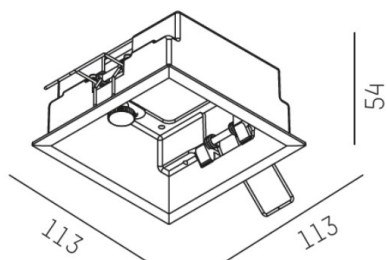

GRID

629-106

verniciatura a polveri in nero

DISEGNO

106 x 106mm **ET 90mm**

8 - 30mm

DETTAGLI TECNICI

Designer	INHOUSE
Dimmerabilità	non dimmerabile
Materiale	metallo
lunghezza [mm]	113
larghezza [mm]	113
altezza [mm]	54
taglio soffitto [mm]	106x106
spessore soffitto [mm]	8-30
profondità d'inc. [mm]	90
classe di protezione[IP]	IP20
peso netto [kg]	0,19
Colore lampada	nero
RAL	9005
cod.EAN	9008905584183