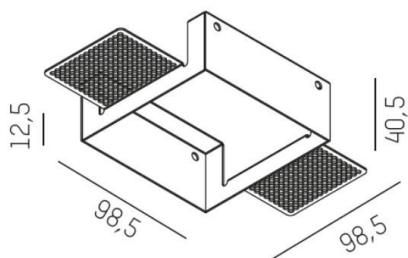

GRID

629-205

SKIZZE

101 x 101mm ET 70mm

12,5mm

TECHNISCHE DETAILS

Designer	INHOUSE
Dimmbarkeit	nicht dimmbar
Material	Metall
Länge [mm]	99
Breite [mm]	99
Höhe [mm]	41
D-Ausschn. [mm]	101x101
Deckenstärke [mm]	12,5
Einbautiefe [mm]	70
Schutzart [IP]	IP20
Nettogewicht [kg]	0,19
Farbe Leuchte	weiß
RAL	9016
EAN-Nummer	9008905584206

LICHTVERTEILUNGSKURVE

Energielabel

Die Werte sind Bemessungswerte. Leistung und Lichtstrom unterliegen initial einer Toleranz von +/- 10%. Toleranz der Farbtemperatur: +/- 150 K. Die Werte gelten wenn nicht anders angegeben für eine Umgebungstemperatur von 25°C.