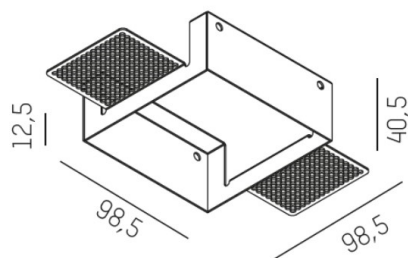

GRID

629-205

SKIZZE

101 x 101mm ET 70mm

12,5mm

TECHNISCHE DETAILS

Designer	INHOUSE
Dimmbarkeit	nicht dimmbar
Material	Metall
Länge [mm]	99
Breite [mm]	99
Höhe [mm]	41
D-Ausschn. [mm]	101x101
Deckenstärke [mm]	12,5
Einbautiefe [mm]	70
Schutzart [IP]	IP20
Nettogewicht [kg]	0,19
Farbe Leuchte	weiß
RAL	9016
EAN-Nummer	9008905584206