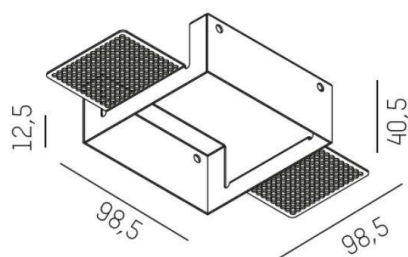

GRID

629-205

SKIZZE

101 x 101mm ET 70mm

12,5mm

TECHNISCHE DETAILS

Designer	INHOUSE
Material	Metall
Länge [mm]	99
Breite [mm]	99
Höhe [mm]	41
D-Ausschn. [mm]	101x101
Deckenstärke [mm]	12,5
Einbautiefe [mm]	70
Nettogewicht [kg]	0,14
Farbe Leuchte	weiß
RAL	9016
EAN-Nummer	9008905584206

LICHTVERTEILUNGSKURVE

Die Werte sind Bemessungswerte. Leistung und Lichtstrom unterliegen initial einer Toleranz von +/- 10%. Toleranz der Farbtemperatur: +/- 150 K. Die Werte gelten wenn nicht anders angegeben für eine Umgebungstemperatur von 25°C.