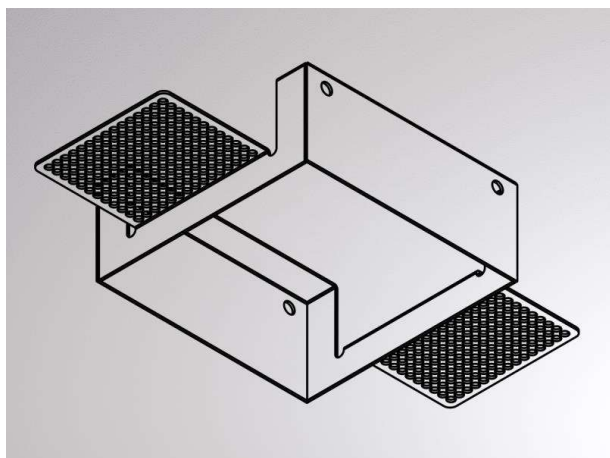

GRID

629-205

SKIZZE

101 x 101mm ET 70mm

12,5mm

TECHNISCHE DETAILS

Designer	INHOUSE
Material	Metall
Länge [mm]	99
Breite [mm]	99
Höhe [mm]	41
D-Ausschn. [mm]	101x101
Deckenstärke [mm]	12,5
Einbautiefe [mm]	70
Nettogewicht [kg]	0,14
Farbe Leuchte	weiß
RAL	9016
EAN-Nummer	9008905584206