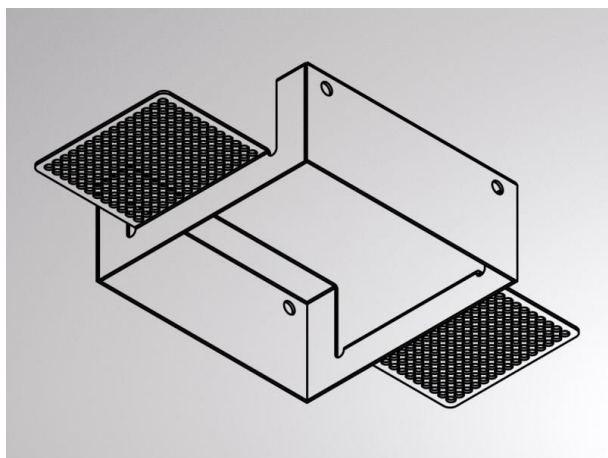

GRID

629-205

SKIZZE

101 x 101mm ET 70mm

12,5mm

TECHNISCHE DETAILS

Designer	INHOUSE
Dimmbarkeit	nicht dimmbar
Material	Metall
Länge [mm]	99
Breite [mm]	99
Höhe [mm]	41
D-Ausschn. [mm]	101x101
Deckenstärke [mm]	12,5
Einbautiefe [mm]	70
Schutzart [IP]	IP20
Nettogewicht [kg]	0,19
Farbe Leuchte	weiß
RAL	9016
EAN-Nummer	9008905584206