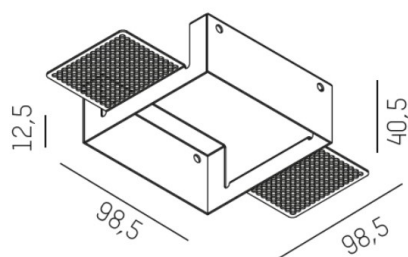

GRID

629-205

ILLUSTRATION

101 x 101mm ET 70mm

12,5mm

DONNÉES TECHNIQUES

Gradation non dimmable
Matériel métal

Longueur [mm] 99
Largeur [mm] 99
Hauteur [mm] 41
Découpe plafond [mm] 101x101
Épaisseur de plafond [mm] 12,5
Hauteur d'encastrement [mm] 70
Indice de protection [IP] IP20
Poids net [kg] 0,19

Couleur luminaire blanc
RAL 9016
N° EAN 9008905584206

COURBE PHOTOMÉTRIQUE

Les valeurs indiquées sont des valeurs assignées. La puissance et le flux lumineux sous soumis à une tolérance d'environ 10 %. Tolérance de la température de couleur : +/- 150 K. Sauf indication contraire, les valeurs s'appliquent à une température ambiante de 25 °C.