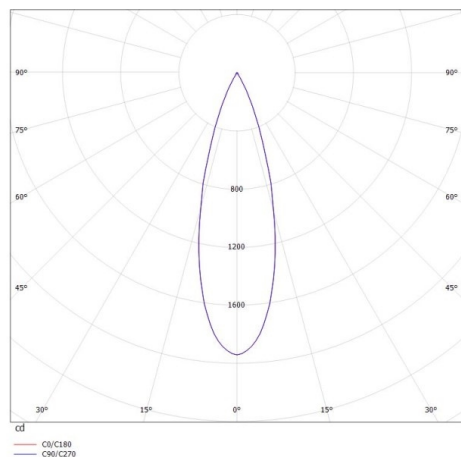

**GRID**

**629-3012236**

GRID R INCASSO in metallo, nero, simile a RAL 9005, lente con griglia anti-abbagliamento fascio 30°, emissione luminosa diretto, UGR <19, senza alimentatore, max. 700mA, dimmerabilità: vedi alimentatore, IP20 ordinare gli accessori separatamente

**DISEGNO**

**DETTAGLI TECNICI**

tipo di lampadina	LED 9W
flusso luminoso [lm]	570
corrente second. [mA]	700
temperatura colore [K]	2700K
CRI	>90
UGR	<19
Ottica	lente con griglia antiabbagliamento
Designer	INHOUSE
Alimentatore	senza alimentatore
Dimmerabilità	vedi alimentatore
area di emissione luce	diretta
ang.del fascio lumin.[°]	30°
Materiale	metallo
lunghezza [mm]	96
larghezza [mm]	96
altezza [mm]	39
classe di protezione(IP)	IP20
classe di protezione	classe di protezione II
peso netto [kg]	0,19
Colore lampada	nero
RAL	9005
cod.EAN	9008905616495
durata di vita [h]	L80 B10 50 000

**CURVA DISTRIBUZIONE LUCE**

I valori indicati sono nominali. Tolleranza della potenza e del flusso luminoso +/- 10%. Tolleranza della temperatura colore: +/- 150 K. I valori sono riferiti ad una temperatura ambiente di 25°C, salvo diversa indicazione.