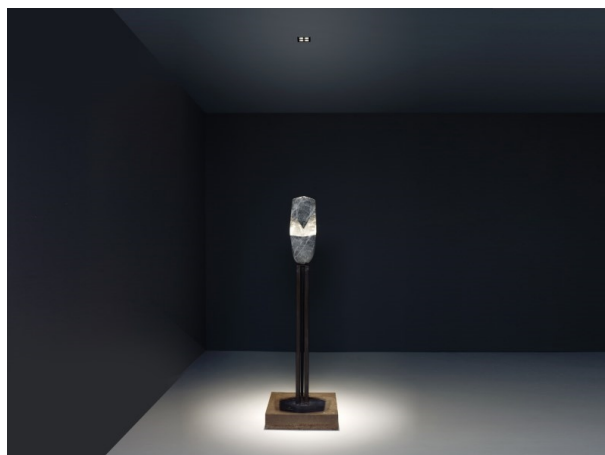

**GRID**

**629-3012236**

GRID R INCASSO in metallo, nero, simile a RAL 9005, lente con griglia anti-abbagliamento fascio 30°, emissione luminosa diretto, UGR <19, senza alimentatore, max. 700mA, dimmerabilità: vedi alimentatore, IP20 ordinare gli accessori separatamente

**DISEGNO**

**DETTAGLI TECNICI**

tipo di lampadina	LED 9W
flusso luminoso [lm]	570
corrente second. [mA]	700
temperatura colore [K]	2700K
CRI	>90
UGR	<19
Ottica	lente con griglia antiabbagliamento
Designer	INHOUSE
Alimentatore	senza alimentatore
Dimmerabilità	vedi alimentatore
area di emissione luce	diretta
ang.del fascio lumin.[°]	30°
Materiale	metallo
lunghezza [mm]	96
larghezza [mm]	96
altezza [mm]	39
classe di protezione(IP)	IP20
classe di protezione	classe di protezione II
peso netto [kg]	0,19
Colore lampada	nero
RAL	9005
cod.EAN	9008905616495
durata di vita [h]	L80 B10 50 000