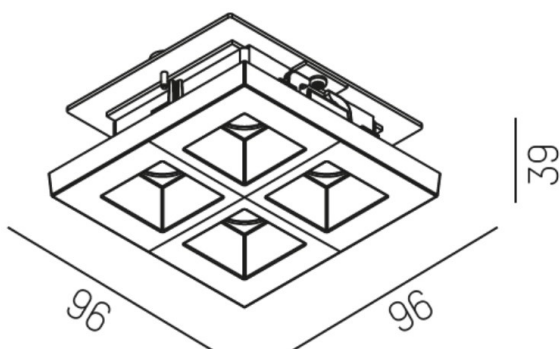

**GRID**

**629-3012236**

GRID R INCASSO in metallo, nero, simile a RAL 9005, lente con griglia anti-abbagliamento fascio 30°, emissione luminosa diretto, UGR <19, senza alimentatore, max. 700mA, dimmerabilità: vedi alimentatore, IP20 ordinare gli accessori separatamente

**DISEGNO**

**DETTAGLI TECNICI**

tipo di lampadina	LED 9W
flusso luminoso [lm]	570
corrente second. [mA]	700
temperatura colore [K]	2700K
CRI	>90
UGR	<19
Ottica	lente con griglia antiabbagliamento
Designer	INHOUSE
Alimentatore	senza alimentatore
Dimmerabilità	vedi alimentatore
area di emissione luce	diretta
ang.del fascio lumin.[°]	30°
Materiale	metallo
lunghezza [mm]	96
larghezza [mm]	96
altezza [mm]	39
classe di protezione(IP)	IP20
classe di protezione	classe di protezione II
peso netto [kg]	0,19
Colore lampada	nero
RAL	9005
cod.EAN	9008905616495
durata di vita [h]	L80 B10 50 000