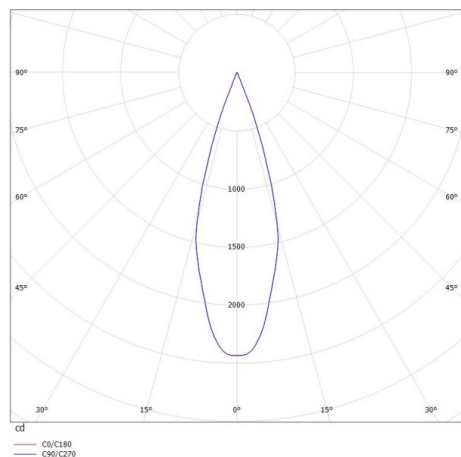

GRID LFO

629-3012446

GRID LFO R EINBAUSTRALER aus Metall, schwarz, ähnlich RAL 9005, Linsenoptik mit Entblendungsraster Ausstrahlwinkel 30°, Lichtaustritt direkt, UGR <16, ohne Betriebsgerät, max. 700mA, Dimmbarkeit: siehe Betriebsgerät, IP20, Zubehör seperat ordern

SKIZZE

TECHNISCHE DETAILS

Leuchtmittel	LED 9W
Lichtstrom [lm]	620
Strom Sek. [mA]	700
Lichtfarbe [K]	4000K
CRI	>90
UGR	<16
Optik	Linsenoptik mit Entblendungsraster
Designer	INHOUSE
Betriebsgerät	ohne Betriebsgerät
Dimmbarkeit	siehe Betriebsgerät
Lichtaustritt	direkt
Ausstrahlwinkel [°]	30°
Material	Metall
Länge [mm]	96
Breite [mm]	96
Höhe [mm]	39
Schutzart [IP]	IP20
Schutzklasse	Schutzklasse II
Nettogewicht [kg]	0,25
Farbe Leuchte	schwarz
RAL	9005
EAN-Nummer	9008905612275
Lebensdauer [h]	L80 B10 50 000
Energieeffizienzkl.	G

LICHTVERTEILUNGSKURVE

Die Werte sind Bemessungswerte. Leistung und Lichtstrom unterliegen initial einer Toleranz von +/- 10%. Toleranz der Farbtemperatur: +/- 150 K. Die Werte gelten wenn nicht anders angegeben für eine Umgebungstemperatur von 25°C.