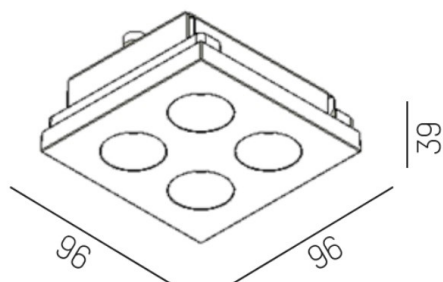

GRID LFO

629-3012446

GRID LFO R EINBAUSTRALER aus Metall, schwarz, ähnlich RAL 9005, Linsenoptik mit Entblendungsraster Ausstrahlwinkel 30°, Lichtaustritt direkt, UGR <16, ohne Betriebsgerät, max. 700mA, Dimmbarkeit: siehe Betriebsgerät, IP20, Zubehör seperat ordern

SKIZZE

TECHNISCHE DETAILS

Leuchtmittel	LED 9W
Lichtstrom [lm]	620
Strom Sek. [mA]	700
Lichtfarbe [K]	4000K
CRI	>90
UGR	<16
Optik	Linsenoptik mit Entblendungsraster
Designer	INHOUSE
Betriebsgerät	ohne Betriebsgerät
Dimmbarkeit	siehe Betriebsgerät
Lichtaustritt	direkt
Ausstrahlwinkel [°]	30°
Material	Metall
Länge [mm]	96
Breite [mm]	96
Höhe [mm]	39
Schutzart [IP]	IP20
Schutzklasse	Schutzklasse II
Nettogewicht [kg]	0,25
Farbe Leuchte	schwarz
RAL	9005
EAN-Nummer	9008905612275
Lebensdauer [h]	L80 B10 50 000
Energieeffizienzkl.	G