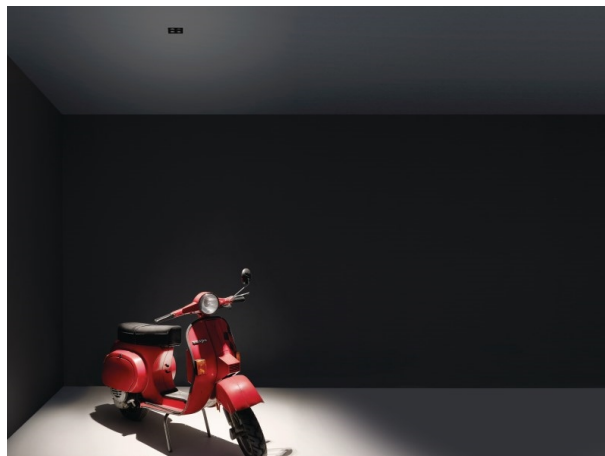

GRID LFO

629-3012446

GRID LFO R EINBAUSTRALER aus Metall, schwarz, ähnlich RAL 9005, Linsenoptik mit Entblendungsraster Ausstrahlwinkel 30°, Lichtaustritt direkt, UGR <16, ohne Betriebsgerät, max. 700mA, Dimmbarkeit: siehe Betriebsgerät, IP20, Zubehör seperat ordern

SKIZZE

TECHNISCHE DETAILS

Leuchtmittel	LED 9W
Lichtstrom [lm]	620
Strom Sek. [mA]	700
Lichtfarbe [K]	4000K
CRI	>90
UGR	<16
Optik	Linsenoptik mit Entblendungsraster
Designer	INHOUSE
Betriebsgerät	ohne Betriebsgerät
Dimmbarkeit	siehe Betriebsgerät
Lichtaustritt	direkt
Ausstrahlwinkel [°]	30°
Material	Metall
Länge [mm]	96
Breite [mm]	96
Höhe [mm]	39
Schutzart [IP]	IP20
Schutzklasse	Schutzklasse II
Nettogewicht [kg]	0,25
Farbe Leuchte	schwarz
RAL	9005
EAN-Nummer	9008905612275
Lebensdauer [h]	L80 B10 50 000
Energieeffizienzkl.	G