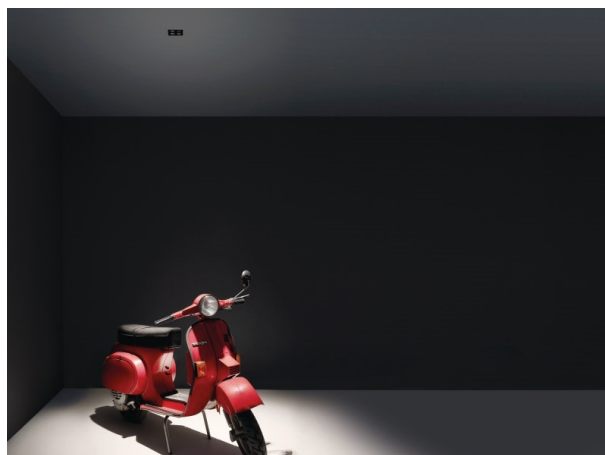

**GRID LFO**

**629-3012446**

GRID LFO R INCASSO in metallo, nero, simile a RAL 9005, lente con griglia anti-abbagliamento fascio 30°, emissione luminosa diretta, UGR <16, senza alimentatore, max. 700mA, dimmerabilità: vedi alimentatore, IP20 ordinare gli accessori separatamente

**DISEGNO**

**DETTAGLI TECNICI**

tipo di lampadina	LED 9W
flusso luminoso [lm]	620
corrente second. [mA]	700
temperatura colore [K]	4000K
CRI	>90
UGR	<16
Ottica	lente con griglia antiabbagliamento
Designer	INHOUSE
Alimentatore	senza alimentatore
Dimmerabilità	vedi alimentatore
area di emissione luce	diretta
ang.del fascio lumin.[°]	30°
Materiale	metallo
lunghezza [mm]	96
larghezza [mm]	96
altezza [mm]	39
classe di protezione(IP)	IP20
classe di protezione	classe di protezione II
peso netto [kg]	0,25
Colore lampada	nero
RAL	9005
cod.EAN	9008905612275
durata di vita [h]	L80 B10 50 000
cl. efficienza energ.	G