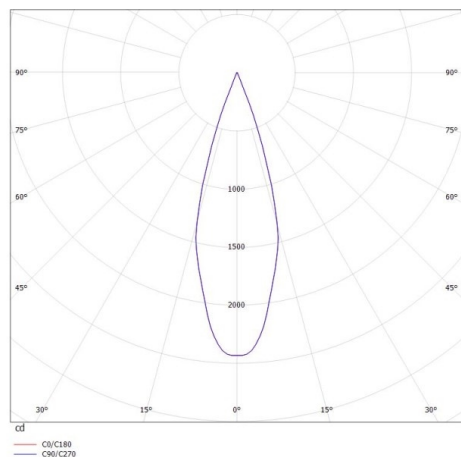

**GRID LFO**

**629-3012446**

GRID LFO R INCASSO in metallo, nero, simile a RAL 9005, lente con griglia anti-abbagliamento fascio 30°, emissione luminosa diretta, UGR <16, senza alimentatore, max. 700mA, dimmerabilità: vedi alimentatore, IP20 ordinare gli accessori separatamente

**DISEGNO**

**DETTAGLI TECNICI**

tipo di lampadina	LED 9W
flusso luminoso [lm]	620
corrente second. [mA]	700
temperatura colore [K]	4000K
CRI	>90
UGR	<16
Ottica	lente con griglia antiabbagliamento
Designer	INHOUSE
Alimentatore	senza alimentatore
Dimmerabilità	vedi alimentatore
area di emissione luce	diretta
ang.del fascio lumin.[°]	30°
Materiale	metallo
lunghezza [mm]	96
larghezza [mm]	96
altezza [mm]	39
classe di protezione(IP)	IP20
classe di protezione	classe di protezione II
peso netto [kg]	0,25
Colore lampada	nero
RAL	9005
cod.EAN	9008905612275
durata di vita [h]	L80 B10 50 000
cl. efficienza energ.	G

**CURVA DISTRIBUZIONE LUCE**

I valori indicati sono nominali. Tolleranza della potenza e del flusso luminoso +/- 10%. Tolleranza della temperatura colore: +/- 150 K. I valori sono riferiti ad una temperatura ambiente di 25°C, salvo diversa indicazione.