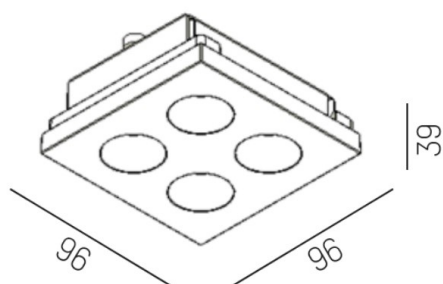

**GRID LFO**

**629-3012446**

GRID LFO R INCASSO in metallo, nero, simile a RAL 9005, lente con griglia anti-abbagliamento fascio 30°, emissione luminosa diretta, UGR <16, senza alimentatore, max. 700mA, dimmerabilità: vedi alimentatore, IP20 ordinare gli accessori separatamente

**DISEGNO**

**DETTAGLI TECNICI**

tipo di lampadina	LED 9W
flusso luminoso [lm]	620
corrente second. [mA]	700
temperatura colore [K]	4000K
CRI	>90
UGR	<16
Ottica	lente con griglia antiabbagliamento
Designer	INHOUSE
Alimentatore	senza alimentatore
Dimmerabilità	vedi alimentatore
area di emissione luce	diretta
ang.del fascio lumin.[°]	30°
Materiale	metallo
lunghezza [mm]	96
larghezza [mm]	96
altezza [mm]	39
classe di protezione(IP)	IP20
classe di protezione	classe di protezione II
peso netto [kg]	0,25
Colore lampada	nero
RAL	9005
cod.EAN	9008905612275
durata di vita [h]	L80 B10 50 000
cl. efficienza energ.	G