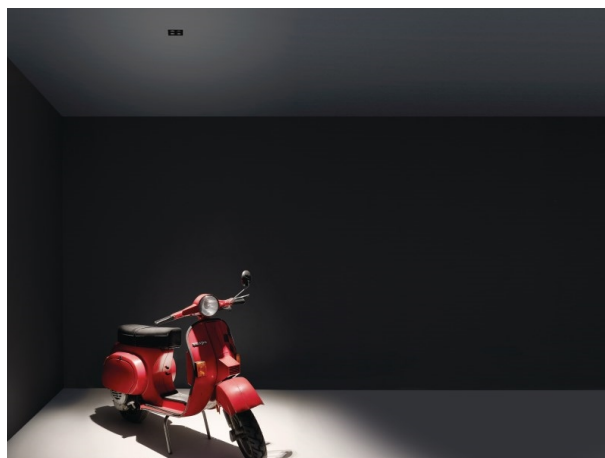

GRID LFO

629-3012496

GRID LFO R EINBAUSTRALER aus Metall, schwarz, ähnlich RAL 9005, Linsenoptik mit Entblendungsraster Ausstrahlwinkel 30°, Lichtaustritt direkt, UGR <16, ohne Betriebsgerät, max. 700mA, Dimmbarkeit: siehe Betriebsgerät, IP20, Zubehör seperat ordern

SKIZZE

TECHNISCHE DETAILS

Leuchtmittel	LED 9W
Lichtstrom [lm]	570
Strom Sek. [mA]	700
Lichtfarbe [K]	3000K
CRI	>90
UGR	<16
Optik	Linsenoptik mit Entblendungsraster
Designer	INHOUSE
Betriebsgerät	ohne Betriebsgerät
Dimmbarkeit	siehe Betriebsgerät
Lichtaustritt	direkt
Ausstrahlwinkel [°]	30°
Material	Metall
Länge [mm]	96
Breite [mm]	96
Höhe [mm]	39
Schutzart [IP]	IP20
Schutzklasse	Schutzklasse II
Nettogewicht [kg]	0,25
Farbe Leuchte	schwarz
RAL	9005
EAN-Nummer	9008905612251
Lebensdauer [h]	L80 B10 50 000
Energieeffizienzkl.	G