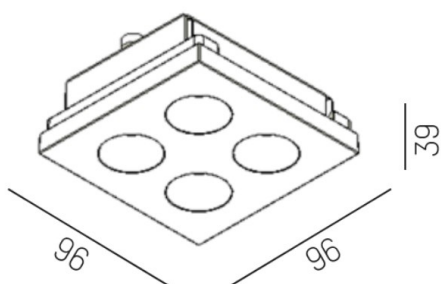

GRID LFO

629-3012496

GRID LFO R EINBAUSTRALER aus Metall, schwarz, ähnlich RAL 9005, Linsenoptik mit Entblendungsraster Ausstrahlwinkel 30°, Lichtaustritt direkt, UGR <16, ohne Betriebsgerät, max. 700mA, Dimmbarkeit: siehe Betriebsgerät, IP20, Zubehör seperat ordern

SKIZZE

TECHNISCHE DETAILS

Leuchtmittel	LED 9W
Lichtstrom [lm]	570
Strom Sek. [mA]	700
Lichtfarbe [K]	3000K
CRI	>90
UGR	<16
Optik	Linsenoptik mit Entblendungsraster
Designer	INHOUSE
Betriebsgerät	ohne Betriebsgerät
Dimmbarkeit	siehe Betriebsgerät
Lichtaustritt	direkt
Ausstrahlwinkel [°]	30°
Material	Metall
Länge [mm]	96
Breite [mm]	96
Höhe [mm]	39
Schutzart [IP]	IP20
Schutzklasse	Schutzklasse II
Nettogewicht [kg]	0,25
Farbe Leuchte	schwarz
RAL	9005
EAN-Nummer	9008905612251
Lebensdauer [h]	L80 B10 50 000
Energieeffizienzkl.	G