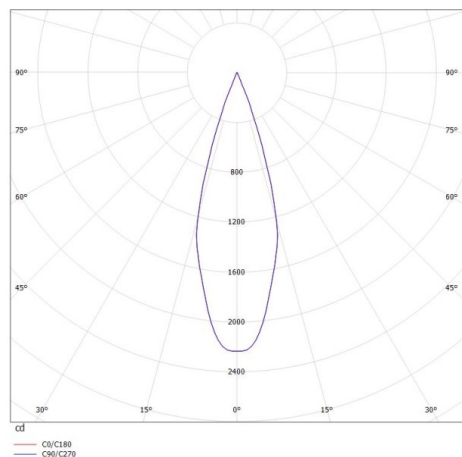

GRID LFO

629-3012496

GRID LFO R EINBAUSTRALER aus Metall, schwarz, ähnlich RAL 9005, Linsenoptik mit Entblendungsraster Ausstrahlwinkel 30°, Lichtaustritt direkt, UGR <16, ohne Betriebsgerät, max. 700mA, Dimmbarkeit: siehe Betriebsgerät, IP20, Zubehör seperat ordern

SKIZZE

TECHNISCHE DETAILS

Leuchtmittel	LED 9W
Lichtstrom [lm]	570
Strom Sek. [mA]	700
Lichtfarbe [K]	3000K
CRI	>90
UGR	<16
Optik	Linsenoptik mit Entblendungsraster
Designer	INHOUSE
Betriebsgerät	ohne Betriebsgerät
Dimmbarkeit	siehe Betriebsgerät
Lichtaustritt	direkt
Ausstrahlwinkel [°]	30°
Material	Metall
Länge [mm]	96
Breite [mm]	96
Höhe [mm]	39
Schutzart [IP]	IP20
Schutzklasse	Schutzklasse II
Nettogewicht [kg]	0,25
Farbe Leuchte	schwarz
RAL	9005
EAN-Nummer	9008905612251
Lebensdauer [h]	L80 B10 50 000
Energieeffizienzkl.	G

LICHTVERTEILUNGSKURVE

Die Werte sind Bemessungswerte. Leistung und Lichtstrom unterliegen initial einer Toleranz von +/- 10%. Toleranz der Farbtemperatur: +/- 150 K. Die Werte gelten wenn nicht anders angegeben für eine Umgebungstemperatur von 25°C.