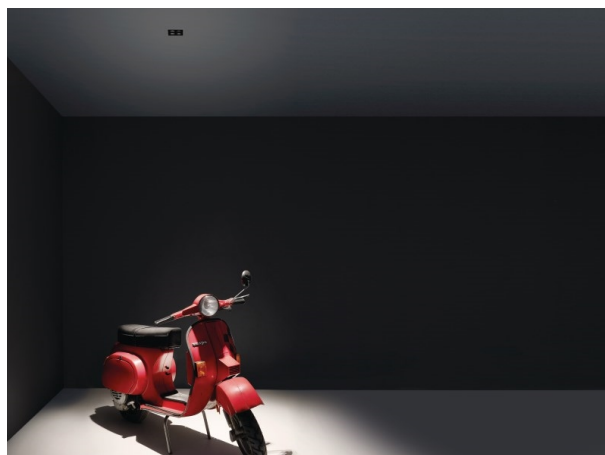

**GRID LFO**

**629-3012596**

GRID LFO R INCASSO in metallo, nero, simile a RAL 9005, lente con griglia anti-abbagliamento fascio 55°, emissione luminosa diretta, UGR <16, senza alimentatore, max. 700mA, dimmerabilità: vedi alimentatore, IP20 ordinare gli accessori separatamente

**DISEGNO**

**DETTAGLI TECNICI**

tipo di lampadina	LED 9W
flusso luminoso [lm]	570
corrente second. [mA]	700
temperatura colore [K]	3000K
CRI	>90
UGR	<16
Ottica	lente con griglia antiabbagliamento
Designer	INHOUSE
Alimentatore	senza alimentatore
Dimmerabilità	vedi alimentatore
area di emissione luce	diretta
ang.del fascio lumin.[°]	55°
Materiale	metallo
lunghezza [mm]	96
larghezza [mm]	96
altezza [mm]	39
classe di protezione[IP]	IP20
classe di protezione	classe di protezione II
peso netto [kg]	0,25
Colore lampada	nero
RAL	9005
cod.EAN	9008905612312
durata di vita [h]	L80 B10 50 000
cl. efficienza energ.	G