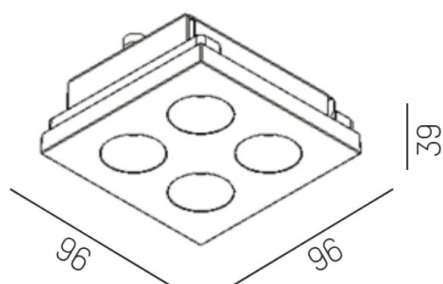

**GRID LFO**

**629-3012596**

GRID LFO R INCASSO in metallo, nero, simile a RAL 9005, lente con griglia anti-abbagliamento fascio 55°, emissione luminosa diretta, UGR <16, senza alimentatore, max. 700mA, dimmerabilità: vedi alimentatore, IP20 ordinare gli accessori separatamente

**DISEGNO**

**DETTAGLI TECNICI**

tipo di lampadina	LED 9W
flusso luminoso [lm]	570
corrente second. [mA]	700
temperatura colore [K]	3000K
CRI	>90
UGR	<16
Ottica	lente con griglia antiabbagliamento
Designer	INHOUSE
Alimentatore	senza alimentatore
Dimmerabilità	vedi alimentatore
area di emissione luce	diretta
ang.del fascio lumin.[°]	55°
Materiale	metallo
lunghezza [mm]	96
larghezza [mm]	96
altezza [mm]	39
classe di protezione[IP]	IP20
classe di protezione	classe di protezione II
peso netto [kg]	0,25
Colore lampada	nero
RAL	9005
cod.EAN	9008905612312
durata di vita [h]	L80 B10 50 000
cl. efficienza energ.	G