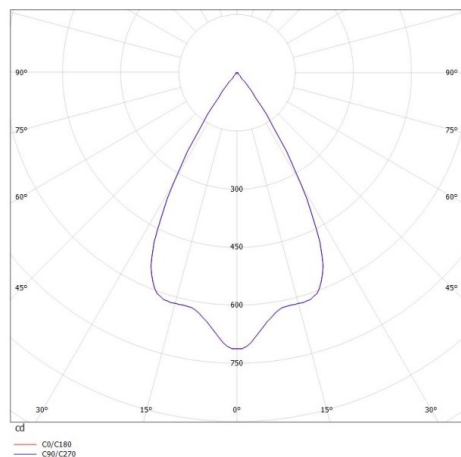

**GRID LFO**

**629-3012596**

GRID LFO R INCASSO in metallo, nero, simile a RAL 9005, lente con griglia anti-abbagliamento fascio 55°, emissione luminosa diretta, UGR <16, senza alimentatore, max. 700mA, dimmerabilità: vedi alimentatore, IP20 ordinare gli accessori separatamente

**DISEGNO**

**DETTAGLI TECNICI**

tipo di lampadina	LED 9W
flusso luminoso [lm]	570
corrente second. [mA]	700
temperatura colore [K]	3000K
CRI	>90
UGR	<16
Ottica	lente con griglia antiabbagliamento
Designer	INHOUSE
Alimentatore	senza alimentatore
Dimmerabilità	vedi alimentatore
area di emissione luce	diretta
ang.del fascio lumin.[°]	55°
Materiale	metallo
lunghezza [mm]	96
larghezza [mm]	96
altezza [mm]	39
classe di protezione[IP]	IP20
classe di protezione	classe di protezione II
peso netto [kg]	0,25
Colore lampada	nero
RAL	9005
cod.EAN	9008905612312
durata di vita [h]	L80 B10 50 000
cl. efficienza energ.	G

**CURVA DISTRIBUZIONE LUCE**

I valori indicati sono nominali. Tolleranza della potenza e del flusso luminoso +/- 10%. Tolleranza della temperatura colore: +/- 150 K. I valori sono riferiti ad una temperatura ambiente di 25°C, salvo diversa indicazione.