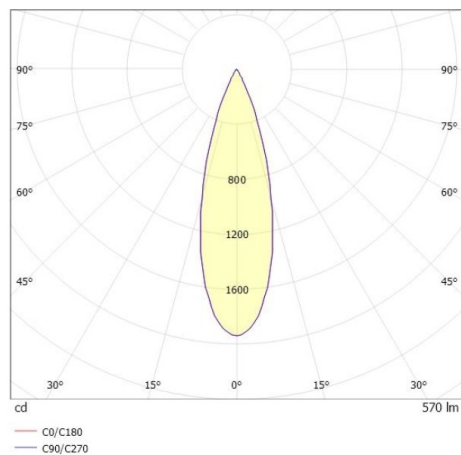

**GRID**

**629-50122365ddd**

GRID SD AUFBAUSTRALER aus Metall, schwarz weiß, ähnlich RAL 9016, Linsenoptik mit Entblendungsrastrer Ausstrahlwinkel 30°, Lichtaustritt direkt, UGR <19, mit Betriebsgerät, max. 700mA, Dimmbarkeit: DALI, IP20,

**SKIZZE**

**TECHNISCHE DETAILS**

Systemleistung [W]	10
Leuchtmittel	LED
Lichtstrom [lm]	570
Strom Sek. [mA]	700
Lichtfarbe [K]	2700K
CRI	>90
UGR	<19
Optik	Linsenoptik mit Entblendungsrastrer
Designer	INHOUSE
Betriebsgerät	mit Betriebsgerät
Dimmbarkeit	DALI
Lichtaustritt	direkt
Ausstrahlwinkel [°]	30°
Spannung [V]	220-240V 50/60Hz
Material	Metall
Länge [mm]	100
Breite [mm]	100
Höhe [mm]	100
Schutzart [IP]	IP20
Schutzklasse	Schutzklasse I
Nettogewicht [kg]	0,81
Farbe Leuchte	schwarz weiß
RAL	9016
EAN-Nummer	9010506762792
Lebensdauer [h]	L80 B10 50 000

**LICHTVERTEILUNGSKURVE**

Die Werte sind Bemessungswerte. Leistung und Lichtstrom unterliegen initial einer Toleranz von +/- 10%. Toleranz der Farbtemperatur: +/- 150 K. Die Werte gelten wenn nicht anders angegeben für eine Umgebungstemperatur von 25°C.