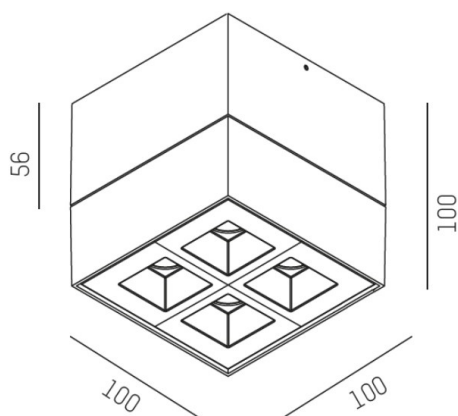

**GRID**

**629-50122365ddd**

GRID SD AUFBAUSTRALER aus Metall, schwarz weiß, ähnlich RAL 9016, Linsenoptik mit Entblendungsrastrer Ausstrahlwinkel 30°, Lichtaustritt direkt, UGR <19, mit Betriebsgerät, max. 700mA, Dimmbarkeit: DALI, IP20,

**SKIZZE**

**TECHNISCHE DETAILS**

Systemleistung [W]	10
Leuchtmittel	LED
Lichtstrom [lm]	570
Strom Sek. [mA]	700
Lichtfarbe [K]	2700K
CRI	>90
UGR	<19
Optik	Linsenoptik mit Entblendungsrastrer
Designer	INHOUSE
Betriebsgerät	mit Betriebsgerät
Dimmbarkeit	DALI
Lichtaustritt	direkt
Ausstrahlwinkel [°]	30°
Spannung [V]	220-240V 50/60Hz
Material	Metall
Länge [mm]	100
Breite [mm]	100
Höhe [mm]	100
Schutzart [IP]	IP20
Schutzklasse	Schutzklasse I
Nettogewicht [kg]	0,81
Farbe Leuchte	schwarz weiß
RAL	9016
EAN-Nummer	9010506762792
Lebensdauer [h]	L80 B10 50 000