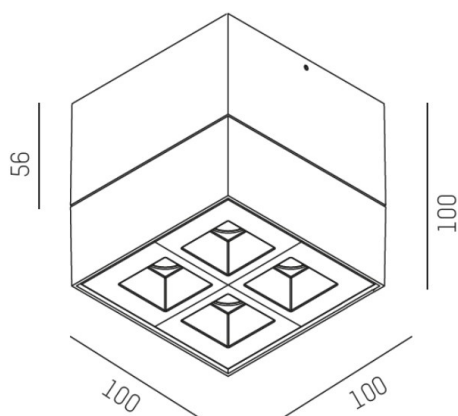

GRID

629-50122455ddd

GRID SD AUFBAUSTRALER aus Metall, weiß, ähnlich RAL 9016, Linsenoptik mit Entblendungsraster Ausstrahlwinkel 30°, Lichtaustritt direkt, UGR <19, mit Betriebsgerät, max. 700mA, Dimmbarkeit: DALI, IP20,

SKIZZE

TECHNISCHE DETAILS

Systemleistung [W]	10
Leuchtmittel	LED
Lichtstrom [lm]	620
Strom Sek. [mA]	700
Lichtfarbe [K]	4000K
CRI	>90
UGR	<19
Optik	Linsenoptik mit Entblendungsraster
Designer	INHOUSE
Betriebsgerät	mit Betriebsgerät
Dimmbarkeit	DALI
Lichtaustritt	direkt
Ausstrahlwinkel [°]	30°
Spannung [V]	220-240V 50/60Hz
Material	Metall
Länge [mm]	100
Breite [mm]	100
Höhe [mm]	100
Schutzart [IP]	IP20
Schutzklasse	Schutzklasse I
Nettogewicht [kg]	0,81
Farbe Leuchte	weiß
RAL	9016
EAN-Nummer	9010870263710
Lebensdauer [h]	L80 B10 50 000
Energieeffizienzkl.	G