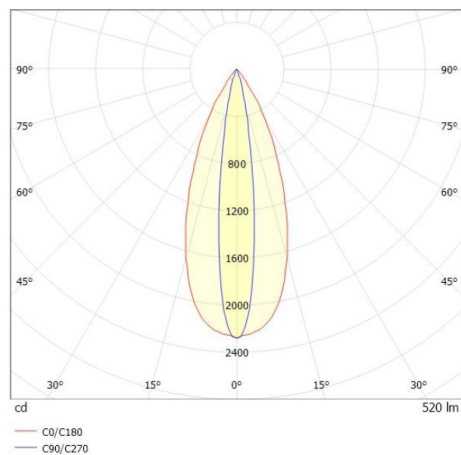

GRID

629-50123355ddd

GRID SD AUFBAUSTRALER aus Metall, weiß, ähnlich RAL 9016, Linsenoptik mit Entblendungsraster Ausstrahlwinkel 45°x15°, Lichtaustritt direkt, UGR <19, mit Betriebsgerät, max. 700mA, Dimmbarkeit: DALI, IP20,

SKIZZE

TECHNISCHE DETAILS

Systemleistung [W]	10
Leuchtmittel	LED
Lichtstrom [lm]	520
Strom Sek. [mA]	700
Lichtfarbe [K]	2700K
CRI	>90
UGR	<19
Optik	Linsenoptik mit Entblendungsraster
Designer	INHOUSE
Betriebsgerät	mit Betriebsgerät
Dimmbarkeit	DALI
Lichtaustritt	direkt
Ausstrahlwinkel [°]	45°x15°
Spannung [V]	220-240V 50/60Hz
Material	Metall
Länge [mm]	100
Breite [mm]	100
Höhe [mm]	100
Schutzart [IP]	IP20
Schutzklasse	Schutzklasse I
Nettogewicht [kg]	0,81
Farbe Leuchte	weiß
RAL	9016
EAN-Nummer	9010506732177
Lebensdauer [h]	L80 B10 50 000
Energieeffizienzkl.	G

LICHTVERTEILUNGSKURVE

Die Werte sind Bemessungswerte. Leistung und Lichtstrom unterliegen initial einer Toleranz von +/- 10%. Toleranz der Farbtemperatur: +/- 150 K. Die Werte gelten wenn nicht anders angegeben für eine Umgebungstemperatur von 25°C.