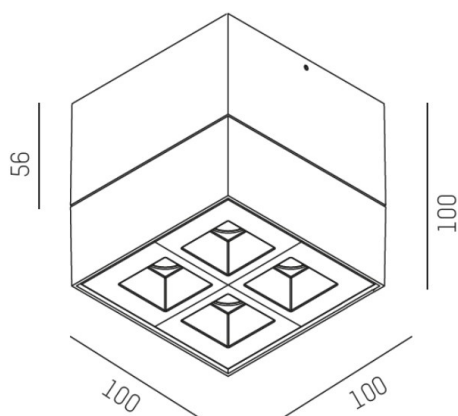

GRID

629-50123355ddd

GRID SD AUFBAUSTRALER aus Metall, weiß, ähnlich RAL 9016, Linsenoptik mit Entblendungsraster Ausstrahlwinkel 45°x15°, Lichtaustritt direkt, UGR <19, mit Betriebsgerät, max. 700mA, Dimmbarkeit: DALI, IP20,

SKIZZE

TECHNISCHE DETAILS

Systemleistung [W]	10
Leuchtmittel	LED
Lichtstrom [lm]	520
Strom Sek. [mA]	700
Lichtfarbe [K]	2700K
CRI	>90
UGR	<19
Optik	Linsenoptik mit Entblendungsraster
Designer	INHOUSE
Betriebsgerät	mit Betriebsgerät
Dimmbarkeit	DALI
Lichtaustritt	direkt
Ausstrahlwinkel [°]	45°x15°
Spannung [V]	220-240V 50/60Hz
Material	Metall
Länge [mm]	100
Breite [mm]	100
Höhe [mm]	100
Schutzart [IP]	IP20
Schutzklasse	Schutzklasse I
Nettogewicht [kg]	0,81
Farbe Leuchte	weiß
RAL	9016
EAN-Nummer	9010506732177
Lebensdauer [h]	L80 B10 50 000
Energieeffizienzkl.	G