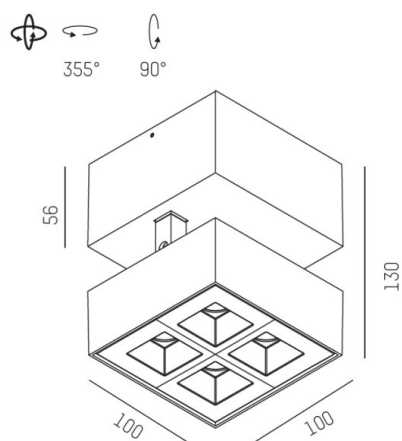

GRID

629-60121355

GRID TURN SD FARETTO DA PARETE/SOFFITTO in metallo, bianco, simile a RAL 9016, lente con griglia anti-abbagliamento fascio 15°, emissione luminosa diretto, UGR <19, girevole 355°, orientabile 90°, con alimentatore, max. 700mA, dimmerabile: non dimmerabile, IP20

DISEGNO

DETTAGLI TECNICI

Potenza sistema [W]	10
tipo di lampadina	LED
flusso luminoso [lm]	590
corrente second. [mA]	700
temperatura colore [K]	2700K
CRI	>90
UGR	<19
Ottica	lente con griglia antiabbagliamento
Designer	INHOUSE
Alimentatore	con alimentatore
Dimmerabilità	non dimmerabile
area di emissione luce	diretta
ang.del fascio lumin.[°]	15°
classe di tensione [V]	220-240V 50/60Hz
Materiale	metallo
lunghezza [mm]	140
larghezza [mm]	100
altezza [mm]	130
classe di protezione[IP]	IP20
classe di protezione	classe di protezione I
peso netto [kg]	0,75
Colore lampada	bianco
RAL	9016
cod.EAN	9008905617508
durata di vita [h]	L80 B10 50 000