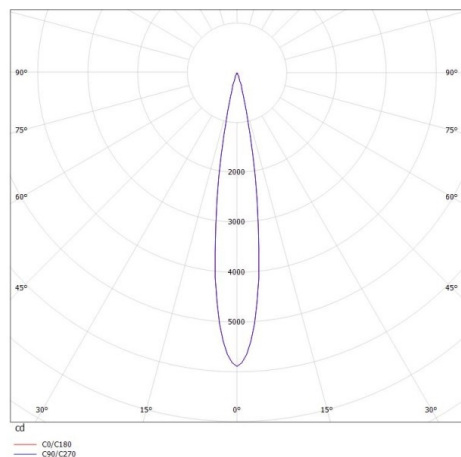

GRID

629-60121355

GRID TURN SD FARETTO DA PARETE/SOFFITTO in metallo, bianco, simile a RAL 9016, lente con griglia anti-abbagliamento fascio 15°, emissione luminosa diretto, UGR <19, girevole 355°, orientabile 90°, con alimentatore, max. 700mA, dimmerabile: non dimmerabile, IP20

DISEGNO

DETTAGLI TECNICI

Potenza sistema [W]	10
tipo di lampadina	LED
flusso luminoso [lm]	590
corrente second. [mA]	700
temperatura colore [K]	2700K
CRI	>90
UGR	<19
Ottica	lente con griglia antiabbagliamento
Designer	INHOUSE
Alimentatore	con alimentatore
Dimmerabilità	non dimmerabile
area di emissione luce	diretta
ang.del fascio lumin.[°]	15°
classe di tensione [V]	220-240V 50/60Hz
Materiale	metallo
lunghezza [mm]	140
larghezza [mm]	100
altezza [mm]	130
classe di protezione[IP]	IP20
classe di protezione	classe di protezione I
peso netto [kg]	0,75
Colore lampada	bianco
RAL	9016
cod.EAN	9008905617508
durata di vita [h]	L80 B10 50 000

CURVA DISTRIBUZIONE LUCE

I valori indicati sono nominali. Tolleranza della potenza e del flusso luminoso +/- 10%. Tolleranza della temperatura colore: +/- 150 K. I valori sono riferiti ad una temperatura ambiente di 25°C, salvo diversa indicazione.