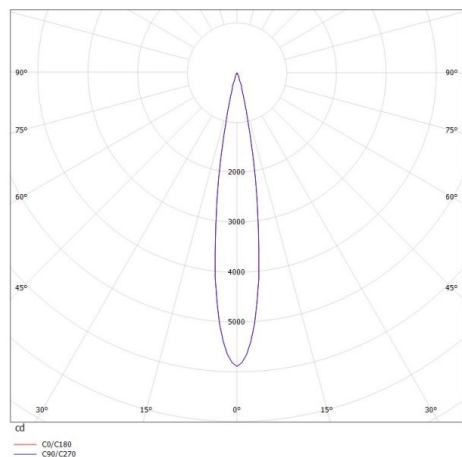

GRID

629-60121356

GRID TURN SD FARETTO DA PARETE/SOFFITTO in metallo, bianco nero, simile a RAL 9016, lente con griglia anti-abbagliamento fascio 15°, emissione luminosa diretta, UGR <19, girevole 355°, orientabile 90°, con alimentatore, max. 700mA, dimmerabile: non dimmerabile, IP20

DISEGNO

DETTAGLI TECNICI

Potenza sistema [W]	10
tipo di lampadina	LED
flusso luminoso [lm]	590
corrente second. [mA]	700
temperatura colore [K]	2700K
CRI	>90
UGR	<19
Ottica	lente con griglia antiabbagliamento
Designer	INHOUSE
Alimentatore	con alimentatore
Dimmerabilità	non dimmerabile
area di emissione luce	diretta
ang.del fascio lumin.[°]	15°
classe di tensione [V]	220-240V 50/60Hz
Materiale	metallo
lunghezza [mm]	140
larghezza [mm]	100
altezza [mm]	130
classe di protezione[IP]	IP20
classe di protezione	classe di protezione I
peso netto [kg]	0,75
Colore lampada	bianco nero
RAL	9016
cod.EAN	9008905617539
durata di vita [h]	L80 B10 50 000

CURVA DISTRIBUZIONE LUCE

I valori indicati sono nominali. Tolleranza della potenza e del flusso luminoso +/- 10%. Tolleranza della temperatura colore: +/- 150 K. I valori sono riferiti ad una temperatura ambiente di 25°C, salvo diversa indicazione.