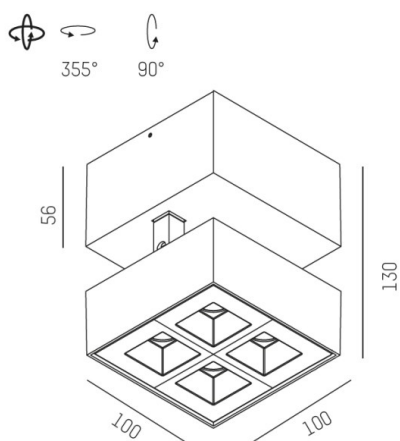

GRID

629-60121356

GRID TURN SD FARETTO DA PARETE/SOFFITTO in metallo, bianco nero, simile a RAL 9016, lente con griglia anti-abbagliamento fascio 15°, emissione luminosa diretta, UGR <19, girevole 355°, orientabile 90°, con alimentatore, max. 700mA, dimmerabile: non dimmerabile, IP20

DISEGNO

DETTAGLI TECNICI

Potenza sistema [W]	10
tipo di lampadina	LED
flusso luminoso [lm]	590
corrente second. [mA]	700
temperatura colore [K]	2700K
CRI	>90
UGR	<19
Ottica	lente con griglia antiabbagliamento
Designer	INHOUSE
Alimentatore	con alimentatore
Dimmerabilità	non dimmerabile
area di emissione luce	diretta
ang.del fascio lumin.[°]	15°
classe di tensione [V]	220-240V 50/60Hz
Materiale	metallo
lunghezza [mm]	140
larghezza [mm]	100
altezza [mm]	130
classe di protezione[IP]	IP20
classe di protezione	classe di protezione I
peso netto [kg]	0,75
Colore lampada	bianco nero
RAL	9016
cod.EAN	9008905617539
durata di vita [h]	L80 B10 50 000