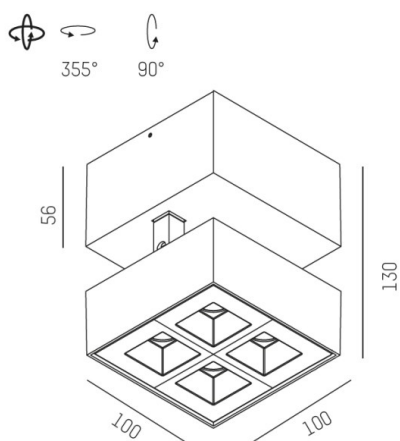

GRID

629-60121365

GRID TURN SD FARETTO DA PARETE/SOFFITTO in metallo, nero bianco, simile a RAL 9005, lente con griglia anti-abbagliamento fascio 15°, emissione luminosa diretto, UGR <19, girevole 355°, orientabile 90°, con alimentatore, max. 700mA, dimmerabile: non dimmerabile, IP20

DISEGNO

DETTAGLI TECNICI

Potenza sistema [W]	10
tipo di lampadina	LED
flusso luminoso [lm]	590
corrente second. [mA]	700
temperatura colore [K]	2700K
CRI	>90
UGR	<19
Ottica	lente con griglia antiabbagliamento
Designer	INHOUSE
Alimentatore	con alimentatore
Dimmerabilità	non dimmerabile
area di emissione luce	diretta
ang.del fascio lumin.[°]	15°
classe di tensione [V]	220-240V 50/60Hz
Materiale	metallo
lunghezza [mm]	140
larghezza [mm]	100
altezza [mm]	130
classe di protezione[IP]	IP20
classe di protezione	classe di protezione I
peso netto [kg]	0,75
Colore lampada	nero bianco
RAL	9005
cod.EAN	9008905617546
durata di vita [h]	L80 B10 50 000