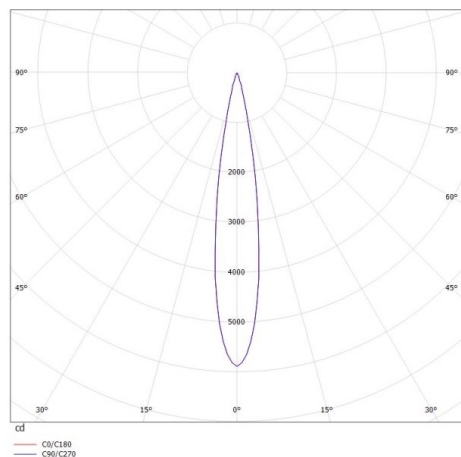

GRID

629-60121365

GRID TURN SD FARETTO DA PARETE/SOFFITTO in metallo, nero bianco, simile a RAL 9005, lente con griglia anti-abbagliamento fascio 15°, emissione luminosa diretto, UGR <19, girevole 355°, orientabile 90°, con alimentatore, max. 700mA, dimmerabile: non dimmerabile, IP20

DISEGNO

DETTAGLI TECNICI

Potenza sistema [W]	10
tipo di lampadina	LED
flusso luminoso [lm]	590
corrente second. [mA]	700
temperatura colore [K]	2700K
CRI	>90
UGR	<19
Ottica	lente con griglia antiabbagliamento
Designer	INHOUSE
Alimentatore	con alimentatore
Dimmerabilità	non dimmerabile
area di emissione luce	diretta
ang.del fascio lumin.[°]	15°
classe di tensione [V]	220-240V 50/60Hz
Materiale	metallo
lunghezza [mm]	140
larghezza [mm]	100
altezza [mm]	130
classe di protezione[IP]	IP20
classe di protezione	classe di protezione I
peso netto [kg]	0,75
Colore lampada	nero bianco
RAL	9005
cod.EAN	9008905617546
durata di vita [h]	L80 B10 50 000

CURVA DISTRIBUZIONE LUCE

I valori indicati sono nominali. Tolleranza della potenza e del flusso luminoso +/- 10%. Tolleranza della temperatura colore: +/- 150 K. I valori sono riferiti ad una temperatura ambiente di 25°C, salvo diversa indicazione.