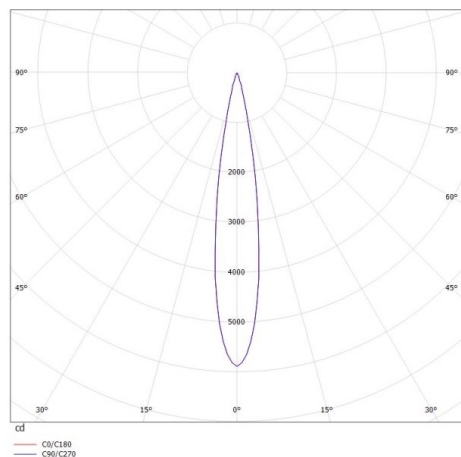

GRID

629-60121366

GRID TURN SD FARETTO DA PARETE/SOFFITTO in metallo, nero, simile a RAL 9005, lente con griglia anti-abbagliamento fascio 15°, emissione luminosa diretto, UGR <19, girevole 355°, orientabile 90°, con alimentatore, max. 700mA, dimmerabile: non dimmerabile, IP20

DISEGNO

DETTAGLI TECNICI

Potenza sistema [W]	10
tipo di lampadina	LED
flusso luminoso [lm]	590
corrente second. [mA]	700
temperatura colore [K]	2700K
CRI	>90
UGR	<19
Ottica	lente con griglia antiabbagliamento
Designer	INHOUSE
Alimentatore	con alimentatore
Dimmerabilità	non dimmerabile
area di emissione luce	diretta
ang.del fascio lumin.[°]	15°
classe di tensione [V]	220-240V 50/60Hz
Materiale	metallo
lunghezza [mm]	140
larghezza [mm]	100
altezza [mm]	130
classe di protezione[IP]	IP20
classe di protezione	classe di protezione I
peso netto [kg]	0,75
Colore lampada	nero
RAL	9005
cod.EAN	9008905617553
durata di vita [h]	L80 B10 50 000

CURVA DISTRIBUZIONE LUCE

I valori indicati sono nominali. Tolleranza della potenza e del flusso luminoso +/- 10%. Tolleranza della temperatura colore: +/- 150 K. I valori sono riferiti ad una temperatura ambiente di 25°C, salvo diversa indicazione.