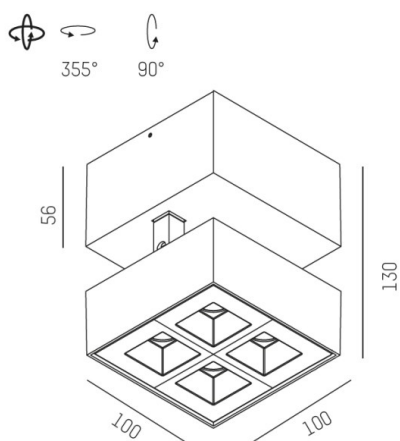

GRID

629-60121366

GRID TURN SD FARETTO DA PARETE/SOFFITTO in metallo, nero, simile a RAL 9005, lente con griglia anti-abbagliamento fascio 15°, emissione luminosa diretto, UGR <19, girevole 355°, orientabile 90°, con alimentatore, max. 700mA, dimmerabile: non dimmerabile, IP20

DISEGNO

DETTAGLI TECNICI

Potenza sistema [W]	10
tipo di lampadina	LED
flusso luminoso [lm]	590
corrente second. [mA]	700
temperatura colore [K]	2700K
CRI	>90
UGR	<19
Ottica	lente con griglia antiabbagliamento
Designer	INHOUSE
Alimentatore	con alimentatore
Dimmerabilità	non dimmerabile
area di emissione luce	diretta
ang.del fascio lumin.[°]	15°
classe di tensione [V]	220-240V 50/60Hz
Materiale	metallo
lunghezza [mm]	140
larghezza [mm]	100
altezza [mm]	130
classe di protezione[IP]	IP20
classe di protezione	classe di protezione I
peso netto [kg]	0,75
Colore lampada	nero
RAL	9005
cod.EAN	9008905617553
durata di vita [h]	L80 B10 50 000