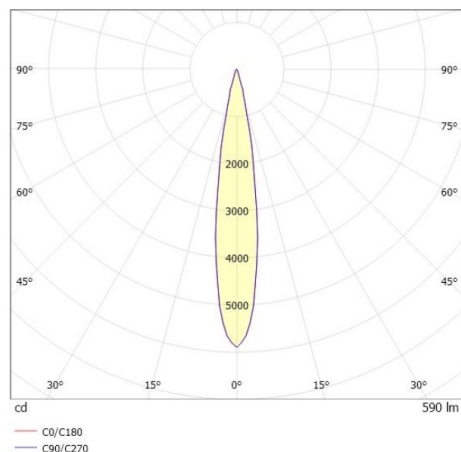

GRID

629-60121366ddd

GRID TURN SD FARETTO DA PARETE/SOFFITTO in metallo, nero, simile a RAL 9005, lente con griglia anti-abbagliamento fascio 15°, emissione luminosa diretto, UGR <19, girevole 355°, orientabile 90°, con alimentatore, max. 700mA, dimmerabile: DALI, IP20

DISEGNO

DETTAGLI TECNICI

Potenza sistema [W]	10
tipo di lampadina	LED
flusso luminoso [lm]	590
corrente second. [mA]	700
temperatura colore [K]	2700K
CRI	>90
UGR	<19
Ottica	lente con griglia antiabbagliamento
Designer	INHOUSE
Alimentatore	con alimentatore
area di emissione luce	diretta
ang.del fascio lumin.[°]	15°
classe di tensione [V]	220-240V 50/60Hz
Materiale	metallo
lunghezza [mm]	140
larghezza [mm]	100
altezza [mm]	130
classe di protezione[IP]	IP20
classe di protezione	classe di protezione I
peso netto [kg]	0,84
Colore lampada	nero
RAL	9005
cod.EAN	9008905934803
durata di vita [h]	L80 B10 50 000

CURVA DISTRIBUZIONE LUCE

I valori indicati sono nominali. Tolleranza della potenza e del flusso luminoso +/- 10%. Tolleranza della temperatura colore: +/- 150 K. I valori sono riferiti ad una temperatura ambiente di 25°C, salvo diversa indicazione.