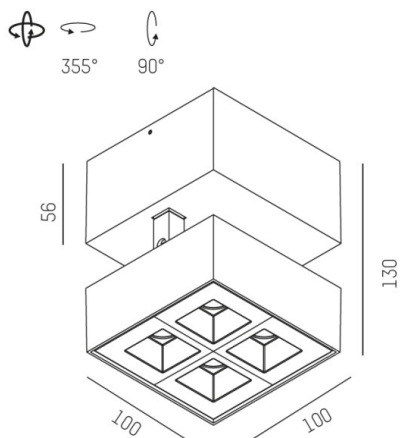

GRID

629-60121366ddd

GRID TURN SD FARETTO DA PARETE/SOFFITTO in metallo, nero, simile a RAL 9005, lente con griglia anti-abbagliamento fascio 15°, emissione luminosa diretto, UGR <19, girevole 355°, orientabile 90°, con alimentatore, max. 700mA, dimmerabile: DALI, IP20

DISEGNO

DETTAGLI TECNICI

Potenza sistema [W]	10
tipo di lampadina	LED
flusso luminoso [lm]	590
corrente second. [mA]	700
temperatura colore [K]	2700K
CRI	>90
UGR	<19
Ottica	lente con griglia antiabbagliamento
Designer	INHOUSE
Alimentatore	con alimentatore
area di emissione luce	diretta
ang.del fascio lumin.[°]	15°
classe di tensione [V]	220-240V 50/60Hz
Materiale	metallo
lunghezza [mm]	140
larghezza [mm]	100
altezza [mm]	130
classe di protezione[IP]	IP20
classe di protezione	classe di protezione I
peso netto [kg]	0,84
Colore lampada	nero
RAL	9005
cod.EAN	9008905934803
durata di vita [h]	L80 B10 50 000