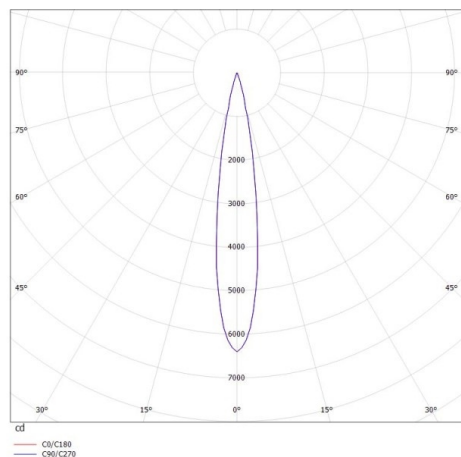

GRID

629-60121465

GRID TURN SD FARETTO DA PARETE/SOFFITTO in metallo, nero bianco, simile a RAL 9005, lente con griglia anti-abbagliamento fascio 15°, emissione luminosa diretto, UGR <19, girevole 355°, orientabile 90°, con alimentatore, max. 700mA, dimmerabile: non dimmerabile, IP20

DISEGNO

DETTAGLI TECNICI

Potenza sistema [W]	10
tipo di lampadina	LED
flusso luminoso [lm]	640
corrente second. [mA]	700
temperatura colore [K]	4000K
CRI	>90
UGR	<19
Ottica	lente con griglia antiabbagliamento
Designer	INHOUSE
Alimentatore	con alimentatore
Dimmerabilità	non dimmerabile
area di emissione luce	diretta
ang.del fascio lumin.[°]	15°
classe di tensione [V]	220-240V 50/60Hz
Materiale	metallo
lunghezza [mm]	140
larghezza [mm]	100
altezza [mm]	130
classe di protezione[IP]	IP20
classe di protezione I	classe di protezione I
peso netto [kg]	0,75
Colore lampada	nero bianco
RAL	9005
cod.EAN	9008905617584
durata di vita [h]	L80 B10 50 000
cl. efficienza energ.	G

CURVA DISTRIBUZIONE LUCE

I valori indicati sono nominali. Tolleranza della potenza e del flusso luminoso +/- 10%. Tolleranza della temperatura colore: +/- 150 K. I valori sono riferiti ad una temperatura ambiente di 25°C, salvo diversa indicazione.