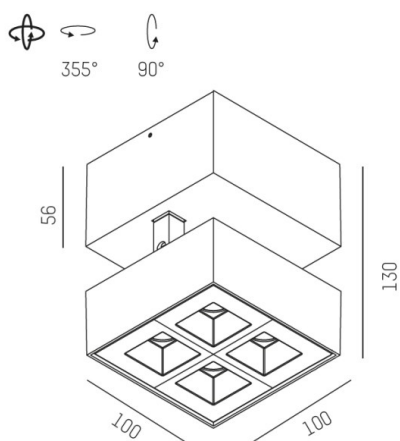

GRID

629-60121465

GRID TURN SD FARETTO DA PARETE/SOFFITTO in metallo, nero bianco, simile a RAL 9005, lente con griglia anti-abbagliamento fascio 15°, emissione luminosa diretto, UGR <19, girevole 355°, orientabile 90°, con alimentatore, max. 700mA, dimmerabile: non dimmerabile, IP20

DISEGNO

DETTAGLI TECNICI

Potenza sistema [W]	10
tipo di lampadina	LED
flusso luminoso [lm]	640
corrente second. [mA]	700
temperatura colore [K]	4000K
CRI	>90
UGR	<19
Ottica	lente con griglia antiabbagliamento
Designer	INHOUSE
Alimentatore	con alimentatore
Dimmerabilità	non dimmerabile
area di emissione luce	diretta
ang.del fascio lumin.[°]	15°
classe di tensione [V]	220-240V 50/60Hz
Materiale	metallo
lunghezza [mm]	140
larghezza [mm]	100
altezza [mm]	130
classe di protezione[IP]	IP20
classe di protezione I	classe di protezione I
peso netto [kg]	0,75
Colore lampada	nero bianco
RAL	9005
cod.EAN	9008905617584
durata di vita [h]	L80 B10 50 000
cl. efficienza energ.	G