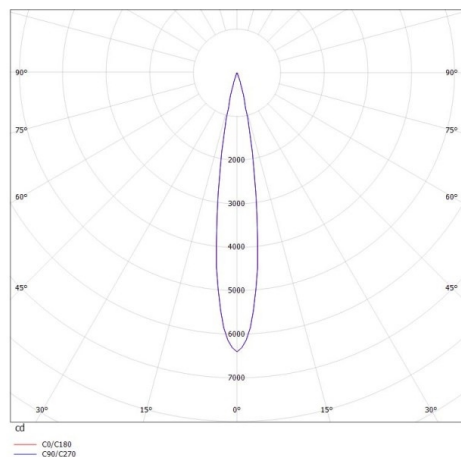

GRID

629-60121466

GRID TURN SD FARETTO DA PARETE/SOFFITTO in metallo, nero, simile a RAL 9005, lente con griglia anti-abbagliamento fascio 15°, emissione luminosa diretto, UGR <19, girevole 355°, orientabile 90°, con alimentatore, max. 700mA, dimmerabile: non dimmerabile, IP20

DISEGNO

DETTAGLI TECNICI

Potenza sistema [W]	10
tipo di lampadina	LED
flusso luminoso [lm]	640
corrente second. [mA]	700
temperatura colore [K]	4000K
CRI	>90
UGR	<19
Ottica	lente con griglia antiabbagliamento
Designer	INHOUSE
Alimentatore	con alimentatore
Dimmerabilità	non dimmerabile
area di emissione luce	diretta
ang.del fascio lumin.[°]	15°
classe di tensione [V]	220-240V 50/60Hz
Materiale	metallo
lunghezza [mm]	140
larghezza [mm]	100
altezza [mm]	130
classe di protezione[IP]	IP20
classe di protezione	classe di protezione I
peso netto [kg]	0,75
Colore lampada	nero
RAL	9005
cod.EAN	9008905617591
durata di vita [h]	L80 B10 50 000
cl. efficienza energ.	G

CURVA DISTRIBUZIONE LUCE

I valori indicati sono nominali. Tolleranza della potenza e del flusso luminoso +/- 10%. Tolleranza della temperatura colore: +/- 150 K. I valori sono riferiti ad una temperatura ambiente di 25°C, salvo diversa indicazione.