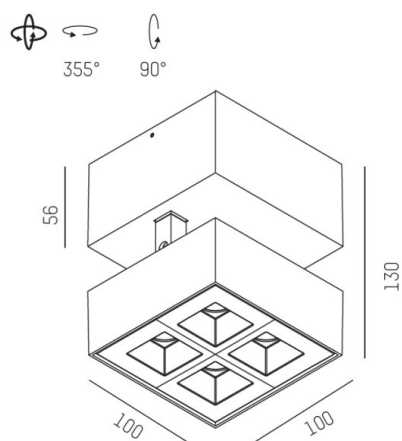

GRID

629-60121466

GRID TURN SD FARETTO DA PARETE/SOFFITTO in metallo, nero, simile a RAL 9005, lente con griglia anti-abbagliamento fascio 15°, emissione luminosa diretto, UGR <19, girevole 355°, orientabile 90°, con alimentatore, max. 700mA, dimmerabile: non dimmerabile, IP20

DISEGNO

DETTAGLI TECNICI

Potenza sistema [W]	10
tipo di lampadina	LED
flusso luminoso [lm]	640
corrente second. [mA]	700
temperatura colore [K]	4000K
CRI	>90
UGR	<19
Ottica	lente con griglia antiabbagliamento
Designer	INHOUSE
Alimentatore	con alimentatore
Dimmerabilità	non dimmerabile
area di emissione luce	diretta
ang.del fascio lumin.[°]	15°
classe di tensione [V]	220-240V 50/60Hz
Materiale	metallo
lunghezza [mm]	140
larghezza [mm]	100
altezza [mm]	130
classe di protezione[IP]	IP20
classe di protezione	classe di protezione I
peso netto [kg]	0,75
Colore lampada	nero
RAL	9005
cod.EAN	9008905617591
durata di vita [h]	L80 B10 50 000
cl. efficienza energ.	G