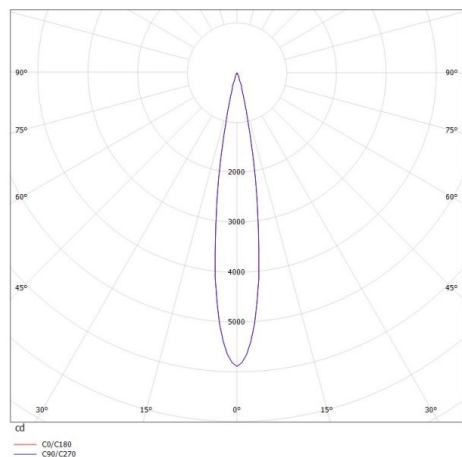

**GRID**

**629-60121965**

GRID TURN SD FARETTO DA PARETE/SOFFITTO in metallo, nero bianco, simile a RAL 9005, lente con griglia anti-abbagliamento fascio 15°, emissione luminosa diretto, UGR <19, girevole 355°, orientabile 90°, con alimentatore, max. 700mA, dimmerabile: non dimmerabile, IP20

**DISEGNO**

**DETTAGLI TECNICI**

Potenza sistema [W]	10
tipo di lampadina	LED
flusso luminoso [lm]	590
corrente second. [mA]	700
temperatura colore [K]	3000K
CRI	>90
UGR	<19
Ottica	lente con griglia antiabbagliamento
Designer	INHOUSE
Alimentatore	con alimentatore
Dimmerabilità	non dimmerabile
area di emissione luce	diretta
ang.del fascio lumin.[°]	15°
classe di tensione [V]	220-240V 50/60Hz
Materiale	metallo
lunghezza [mm]	140
larghezza [mm]	100
altezza [mm]	130
classe di protezione[IP]	IP20
classe di protezione	classe di protezione I
peso netto [kg]	0,75
Colore lampada	nero bianco
RAL	9005
cod.EAN	9008905617621
durata di vita [h]	L80 B10 50 000
cl. efficienza energ.	G

**CURVA DISTRIBUZIONE LUCE**

I valori indicati sono nominali. Tolleranza della potenza e del flusso luminoso +/- 10%. Tolleranza della temperatura colore: +/- 150 K. I valori sono riferiti ad una temperatura ambiente di 25°C, salvo diversa indicazione.