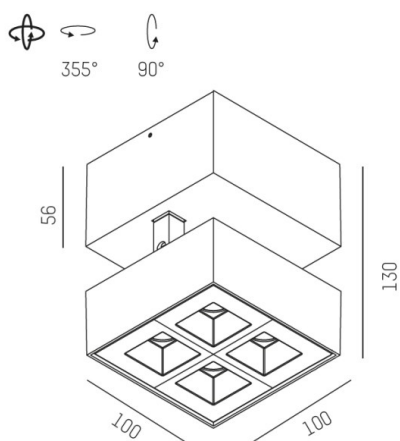

**GRID**

**629-60121965**

GRID TURN SD FARETTO DA PARETE/SOFFITTO in metallo, nero bianco, simile a RAL 9005, lente con griglia anti-abbagliamento fascio 15°, emissione luminosa diretto, UGR <19, girevole 355°, orientabile 90°, con alimentatore, max. 700mA, dimmerabile: non dimmerabile, IP20

**DISEGNO**

**DETTAGLI TECNICI**

Potenza sistema [W]	10
tipo di lampadina	LED
flusso luminoso [lm]	590
corrente second. [mA]	700
temperatura colore [K]	3000K
CRI	>90
UGR	<19
Ottica	lente con griglia antiabbagliamento
Designer	INHOUSE
Alimentatore	con alimentatore
Dimmerabilità	non dimmerabile
area di emissione luce	diretta
ang.del fascio lumin.[°]	15°
classe di tensione [V]	220-240V 50/60Hz
Materiale	metallo
lunghezza [mm]	140
larghezza [mm]	100
altezza [mm]	130
classe di protezione[IP]	IP20
classe di protezione	classe di protezione I
peso netto [kg]	0,75
Colore lampada	nero bianco
RAL	9005
cod.EAN	9008905617621
durata di vita [h]	L80 B10 50 000
cl. efficienza energ.	G