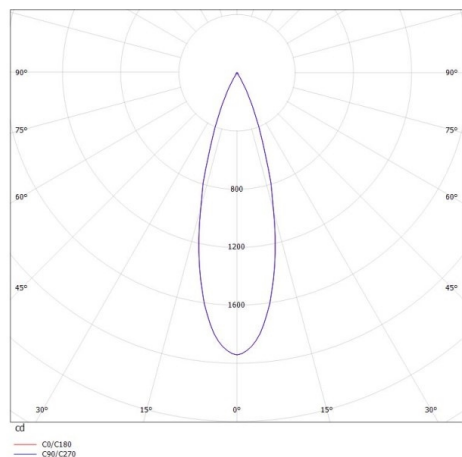

GRID

629-60122355

GRID TURN SD FARETTO DA PARETE/SOFFITTO in metallo, bianco, simile a RAL 9016, lente con griglia anti-abbagliamento fascio 30°, emissione luminosa diretto, UGR <19, girevole 355°, orientabile 90°, con alimentatore, max. 700mA, dimmerabile: non dimmerabile, IP20

DISEGNO

DETTAGLI TECNICI

Potenza sistema [W]	10
tipo di lampadina	LED
flusso luminoso [lm]	570
corrente second. [mA]	700
temperatura colore [K]	2700K
CRI	>90
UGR	<19
Ottica	lente con griglia antiabbagliamento
Designer	INHOUSE
Alimentatore	con alimentatore
Dimmerabilità	non dimmerabile
area di emissione luce	diretta
ang.del fascio lumin.[°]	30°
classe di tensione [V]	220-240V 50/60Hz
Materiale	metallo
lunghezza [mm]	100
larghezza [mm]	100
altezza [mm]	130
classe di protezione[IP]	IP20
classe di protezione	classe di protezione I
peso netto [kg]	0,75
Colore lampada	bianco
RAL	9016
cod.EAN	9008905617645
durata di vita [h]	L80 B10 50 000

CURVA DISTRIBUZIONE LUCE

I valori indicati sono nominali. Tolleranza della potenza e del flusso luminoso +/- 10%. Tolleranza della temperatura colore: +/- 150 K. I valori sono riferiti ad una temperatura ambiente di 25°C, salvo diversa indicazione.