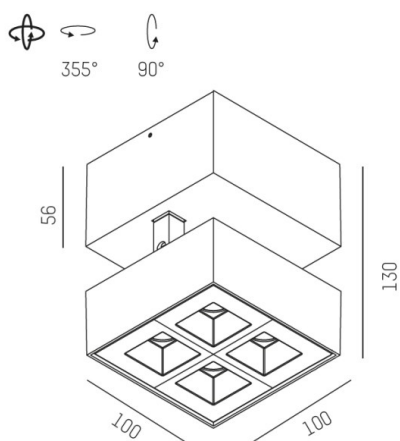

GRID

629-60122355

GRID TURN SD FARETTO DA PARETE/SOFFITTO in metallo, bianco, simile a RAL 9016, lente con griglia anti-abbagliamento fascio 30°, emissione luminosa diretto, UGR <19, girevole 355°, orientabile 90°, con alimentatore, max. 700mA, dimmerabile: non dimmerabile, IP20

DISEGNO

DETTAGLI TECNICI

Potenza sistema [W]	10
tipo di lampadina	LED
flusso luminoso [lm]	570
corrente second. [mA]	700
temperatura colore [K]	2700K
CRI	>90
UGR	<19
Ottica	lente con griglia antiabbagliamento
Designer	INHOUSE
Alimentatore	con alimentatore
Dimmerabilità	non dimmerabile
area di emissione luce	diretta
ang.del fascio lumin.[°]	30°
classe di tensione [V]	220-240V 50/60Hz
Materiale	metallo
lunghezza [mm]	100
larghezza [mm]	100
altezza [mm]	130
classe di protezione[IP]	IP20
classe di protezione	classe di protezione I
peso netto [kg]	0,75
Colore lampada	bianco
RAL	9016
cod.EAN	9008905617645
durata di vita [h]	L80 B10 50 000