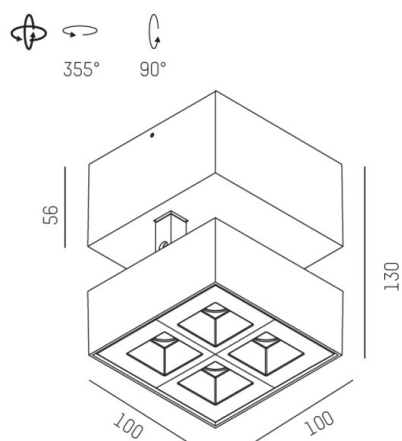

GRID

629-60122356

GRID TURN SD FARETTO DA PARETE/SOFFITTO in metallo, bianco nero, simile a RAL 9016, lente con griglia anti-abbagliamento fascio 30°, emissione luminosa diretta, UGR <19, girevole 355°, orientabile 90°, con alimentatore, max. 700mA, dimmerabile: non dimmerabile, IP20

DISEGNO

DETTAGLI TECNICI

Potenza sistema [W]	10
tipo di lampadina	LED
flusso luminoso [lm]	570
corrente second. [mA]	700
temperatura colore [K]	2700K
CRI	>90
UGR	<19
Ottica	lente con griglia antiabbagliamento
Designer	INHOUSE
Alimentatore	con alimentatore
Dimmerabilità	non dimmerabile
area di emissione luce	diretta
ang.del fascio lumin.[°]	30°
classe di tensione [V]	220-240V 50/60Hz
Materiale	metallo
lunghezza [mm]	100
larghezza [mm]	100
altezza [mm]	130
classe di protezione[IP]	IP20
classe di protezione	classe di protezione I
peso netto [kg]	0,75
Colore lampada	bianco nero
RAL	9016
cod.EAN	9008905617652
durata di vita [h]	L80 B10 50 000