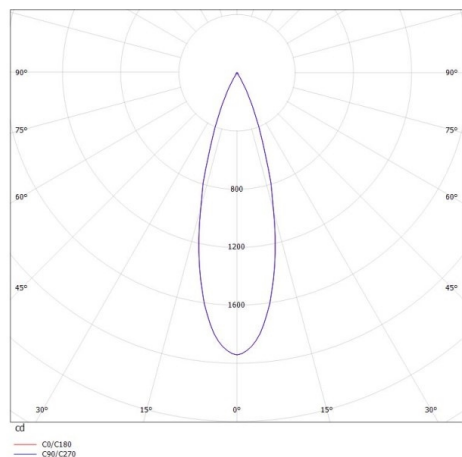

GRID

629-60122356

GRID TURN SD FARETTO DA PARETE/SOFFITTO in metallo, bianco nero, simile a RAL 9016, lente con griglia anti-abbagliamento fascio 30°, emissione luminosa diretta, UGR <19, girevole 355°, orientabile 90°, con alimentatore, max. 700mA, dimmerabile: non dimmerabile, IP20

DISEGNO

DETTAGLI TECNICI

Potenza sistema [W]	10
tipo di lampadina	LED
flusso luminoso [lm]	570
corrente second. [mA]	700
temperatura colore [K]	2700K
CRI	>90
UGR	<19
Ottica	lente con griglia antiabbagliamento
Designer	INHOUSE
Alimentatore	con alimentatore
Dimmerabilità	non dimmerabile
area di emissione luce	diretta
ang.del fascio lumin.[°]	30°
classe di tensione [V]	220-240V 50/60Hz
Materiale	metallo
lunghezza [mm]	100
larghezza [mm]	100
altezza [mm]	130
classe di protezione[IP]	IP20
classe di protezione	classe di protezione I
peso netto [kg]	0,75
Colore lampada	bianco nero
RAL	9016
cod.EAN	9008905617652
durata di vita [h]	L80 B10 50 000

CURVA DISTRIBUZIONE LUCE

I valori indicati sono nominali. Tolleranza della potenza e del flusso luminoso +/- 10%. Tolleranza della temperatura colore: +/- 150 K. I valori sono riferiti ad una temperatura ambiente di 25°C, salvo diversa indicazione.