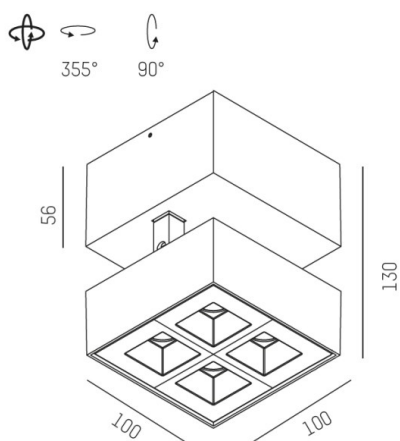

**GRID**

**629-60122356ddd**

GRID TURN SD FARETTO DA PARETE/SOFFITTO in metallo, bianco nero, simile a RAL 9016, lente con griglia anti-abbagliamento fascio 30°, emissione luminosa diretto, UGR <19, girevole 355°, orientabile 90°, con alimentatore, max. 700mA, dimmerabile: DALI, IP20

**DISEGNO**

**DETTAGLI TECNICI**

Potenza sistema [W]	10
tipo di lampadina	LED
flusso luminoso [lm]	570
corrente second. [mA]	700
temperatura colore [K]	2700K
CRI	>90
UGR	<19
Ottica	lente con griglia antiabbagliamento
Designer	INHOUSE
Alimentatore	con alimentatore
area di emissione luce	diretta
ang.del fascio lumin.[°]	30°
classe di tensione [V]	220-240V 50/60Hz
Materiale	metallo
lunghezza [mm]	100
larghezza [mm]	100
altezza [mm]	130
classe di protezione[IP]	IP20
classe di protezione	classe di protezione I
peso netto [kg]	0,84
Colore lampada	bianco nero
RAL	9016
cod.EAN	9010506019490
durata di vita [h]	L80 B10 50 000