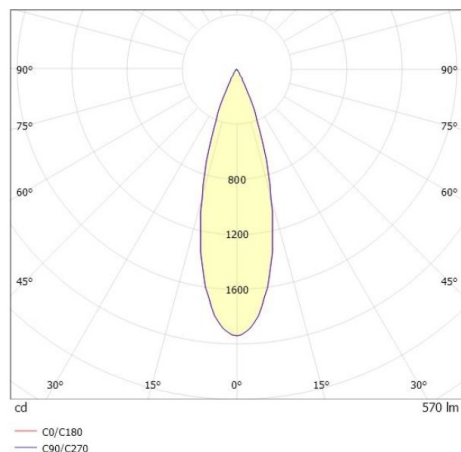

**GRID**

**629-60122356ddd**

GRID TURN SD FARETTO DA PARETE/SOFFITTO in metallo, bianco nero, simile a RAL 9016, lente con griglia anti-abbagliamento fascio 30°, emissione luminosa diretto, UGR <19, girevole 355°, orientabile 90°, con alimentatore, max. 700mA, dimmerabile: DALI, IP20

**DISEGNO**

**DETTAGLI TECNICI**

Potenza sistema [W]	10
tipo di lampadina	LED
flusso luminoso [lm]	570
corrente second. [mA]	700
temperatura colore [K]	2700K
CRI	>90
UGR	<19
Ottica	lente con griglia antiabbagliamento
Designer	INHOUSE
Alimentatore	con alimentatore
area di emissione luce	diretta
ang.del fascio lumin.[°]	30°
classe di tensione [V]	220-240V 50/60Hz
Materiale	metallo
lunghezza [mm]	100
larghezza [mm]	100
altezza [mm]	130
classe di protezione[IP]	IP20
classe di protezione	classe di protezione I
peso netto [kg]	0,84
Colore lampada	bianco nero
RAL	9016
cod.EAN	9010506019490
durata di vita [h]	L80 B10 50 000

**CURVA DISTRIBUZIONE LUCE**

I valori indicati sono nominali. Tolleranza della potenza e del flusso luminoso +/- 10%. Tolleranza della temperatura colore: +/- 150 K. I valori sono riferiti ad una temperatura ambiente di 25°C, salvo diversa indicazione.