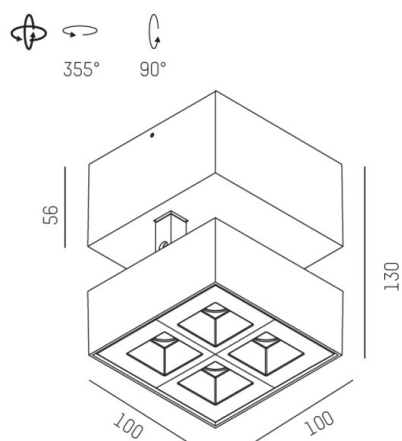

GRID

629-60122365

GRID TURN SD FARETTO DA PARETE/SOFFITTO in metallo, nero bianco, simile a RAL 9005, lente con griglia anti-abbagliamento fascio 30°, emissione luminosa diretto, UGR <19, girevole 355°, orientabile 90°, con alimentatore, max. 700mA, dimmerabile: non dimmerabile, IP20

DISEGNO

DETTAGLI TECNICI

Potenza sistema [W]	10
tipo di lampadina	LED
flusso luminoso [lm]	570
corrente second. [mA]	700
temperatura colore [K]	2700K
CRI	>90
UGR	<19
Ottica	lente con griglia antiabbagliamento
Designer	INHOUSE
Alimentatore	con alimentatore
Dimmerabilità	non dimmerabile
area di emissione luce	diretta
ang.del fascio lumin.[°]	30°
classe di tensione [V]	220-240V 50/60Hz
Materiale	metallo
lunghezza [mm]	100
larghezza [mm]	100
altezza [mm]	130
classe di protezione[IP]	IP20
classe di protezione	classe di protezione I
peso netto [kg]	0,75
Colore lampada	nero bianco
RAL	9005
cod.EAN	9008905617669
durata di vita [h]	L80 B10 50 000