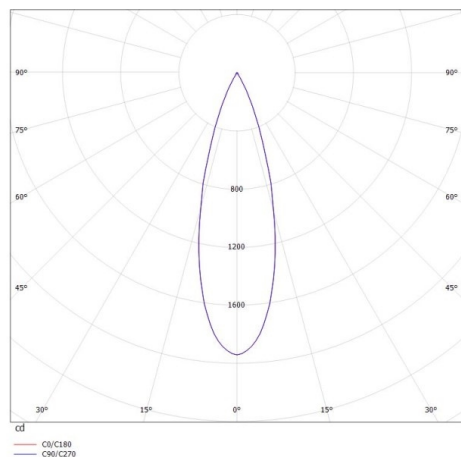

GRID

629-60122365

GRID TURN SD FARETTO DA PARETE/SOFFITTO in metallo, nero bianco, simile a RAL 9005, lente con griglia anti-abbagliamento fascio 30°, emissione luminosa diretto, UGR <19, girevole 355°, orientabile 90°, con alimentatore, max. 700mA, dimmerabile: non dimmerabile, IP20

DISEGNO

DETTAGLI TECNICI

Potenza sistema [W]	10
tipo di lampadina	LED
flusso luminoso [lm]	570
corrente second. [mA]	700
temperatura colore [K]	2700K
CRI	>90
UGR	<19
Ottica	lente con griglia antiabbagliamento
Designer	INHOUSE
Alimentatore	con alimentatore
Dimmerabilità	non dimmerabile
area di emissione luce	diretta
ang.del fascio lumin.[°]	30°
classe di tensione [V]	220-240V 50/60Hz
Materiale	metallo
lunghezza [mm]	100
larghezza [mm]	100
altezza [mm]	130
classe di protezione[IP]	IP20
classe di protezione	classe di protezione I
peso netto [kg]	0,75
Colore lampada	nero bianco
RAL	9005
cod.EAN	9008905617669
durata di vita [h]	L80 B10 50 000

CURVA DISTRIBUZIONE LUCE

I valori indicati sono nominali. Tolleranza della potenza e del flusso luminoso +/- 10%. Tolleranza della temperatura colore: +/- 150 K. I valori sono riferiti ad una temperatura ambiente di 25°C, salvo diversa indicazione.