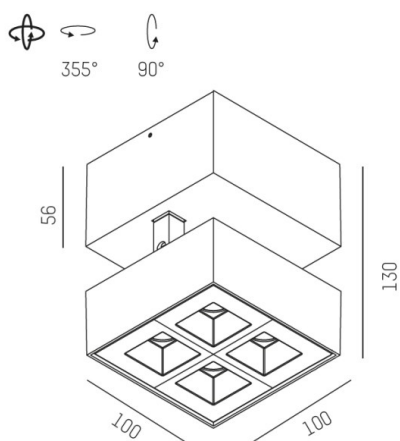

GRID

629-60122366

GRID TURN SD FARETTO DA PARETE/SOFFITTO in metallo, nero, simile a RAL 9005, lente con griglia anti-abbagliamento fascio 30°, emissione luminosa diretto, UGR <19, girevole 355°, orientabile 90°, con alimentatore, max. 700mA, dimmerabile: non dimmerabile, IP20

DISEGNO

DETTAGLI TECNICI

Potenza sistema [W]	10
tipo di lampadina	LED
flusso luminoso [lm]	570
corrente second. [mA]	700
temperatura colore [K]	2700K
CRI	>90
UGR	<19
Ottica	lente con griglia antiabbagliamento
Designer	INHOUSE
Alimentatore	con alimentatore
Dimmerabilità	non dimmerabile
area di emissione luce	diretta
ang.del fascio lumin.[°]	30°
classe di tensione [V]	220-240V 50/60Hz
Materiale	metallo
lunghezza [mm]	100
larghezza [mm]	100
altezza [mm]	130
classe di protezione[IP]	IP20
classe di protezione	classe di protezione I
peso netto [kg]	0,75
Colore lampada	nero
RAL	9005
cod.EAN	9008905617676
durata di vita [h]	L80 B10 50 000