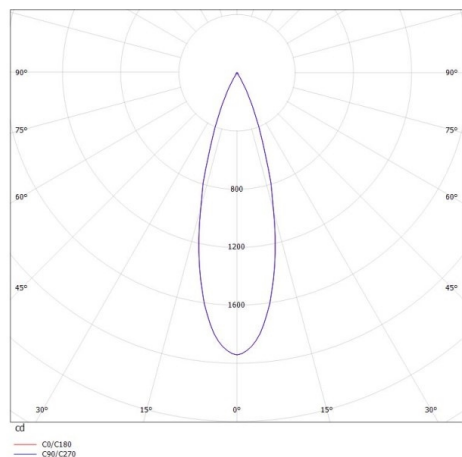

GRID

629-60122366

GRID TURN SD FARETTO DA PARETE/SOFFITTO in metallo, nero, simile a RAL 9005, lente con griglia anti-abbagliamento fascio 30°, emissione luminosa diretto, UGR <19, girevole 355°, orientabile 90°, con alimentatore, max. 700mA, dimmerabile: non dimmerabile, IP20

DISEGNO

DETTAGLI TECNICI

Potenza sistema [W]	10
tipo di lampadina	LED
flusso luminoso [lm]	570
corrente second. [mA]	700
temperatura colore [K]	2700K
CRI	>90
UGR	<19
Ottica	lente con griglia antiabbagliamento
Designer	INHOUSE
Alimentatore	con alimentatore
Dimmerabilità	non dimmerabile
area di emissione luce	diretta
ang.del fascio lumin.[°]	30°
classe di tensione [V]	220-240V 50/60Hz
Materiale	metallo
lunghezza [mm]	100
larghezza [mm]	100
altezza [mm]	130
classe di protezione[IP]	IP20
classe di protezione	classe di protezione I
peso netto [kg]	0,75
Colore lampada	nero
RAL	9005
cod.EAN	9008905617676
durata di vita [h]	L80 B10 50 000

CURVA DISTRIBUZIONE LUCE

I valori indicati sono nominali. Tolleranza della potenza e del flusso luminoso +/- 10%. Tolleranza della temperatura colore: +/- 150 K. I valori sono riferiti ad una temperatura ambiente di 25°C, salvo diversa indicazione.