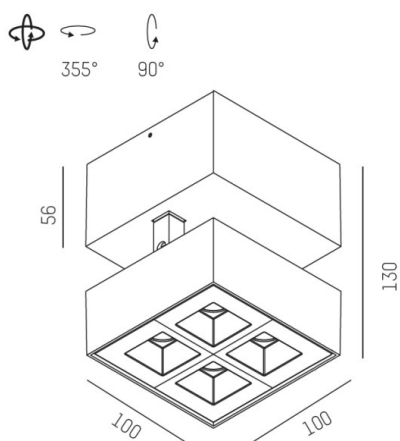

GRID

629-60122366ddd

GRID TURN SD FARETTO DA PARETE/SOFFITTO in metallo, nero, simile a RAL 9005, lente con griglia anti-abbagliamento fascio 30°, emissione luminosa diretto, UGR <19, girevole 355°, orientabile 90°, con alimentatore, max. 700mA, dimmerabile: DALI, IP20

DISEGNO

DETTAGLI TECNICI

Potenza sistema [W]	10
tipo di lampadina	LED
flusso luminoso [lm]	570
corrente second. [mA]	700
temperatura colore [K]	2700K
CRI	>90
UGR	<19
Ottica	lente con griglia antiabbagliamento
Designer	INHOUSE
Alimentatore	con alimentatore
area di emissione luce	diretta
ang.del fascio lumin.[°]	30°
classe di tensione [V]	220-240V 50/60Hz
Materiale	metallo
lunghezza [mm]	100
larghezza [mm]	100
altezza [mm]	130
classe di protezione[IP]	IP20
classe di protezione	classe di protezione I
peso netto [kg]	0,84
Colore lampada	nero
RAL	9005
cod.EAN	9008905617683
durata di vita [h]	L80 B10 50 000