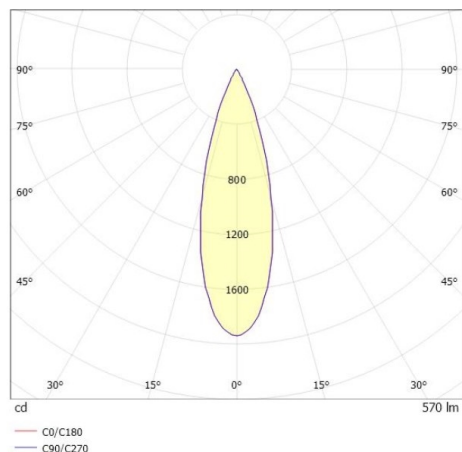

GRID

629-60122366ddd

GRID TURN SD FARETTO DA PARETE/SOFFITTO in metallo, nero, simile a RAL 9005, lente con griglia anti-abbagliamento fascio 30°, emissione luminosa diretto, UGR <19, girevole 355°, orientabile 90°, con alimentatore, max. 700mA, dimmerabile: DALI, IP20

DISEGNO

DETTAGLI TECNICI

Potenza sistema [W]	10
tipo di lampadina	LED
flusso luminoso [lm]	570
corrente second. [mA]	700
temperatura colore [K]	2700K
CRI	>90
UGR	<19
Ottica	lente con griglia antiabbagliamento
Designer	INHOUSE
Alimentatore	con alimentatore
area di emissione luce	diretta
ang.del fascio lumin.[°]	30°
classe di tensione [V]	220-240V 50/60Hz
Materiale	metallo
lunghezza [mm]	100
larghezza [mm]	100
altezza [mm]	130
classe di protezione[IP]	IP20
classe di protezione	classe di protezione I
peso netto [kg]	0,84
Colore lampada	nero
RAL	9005
cod.EAN	9008905617683
durata di vita [h]	L80 B10 50 000

CURVA DISTRIBUZIONE LUCE

I valori indicati sono nominali. Tolleranza della potenza e del flusso luminoso +/- 10%. Tolleranza della temperatura colore: +/- 150 K. I valori sono riferiti ad una temperatura ambiente di 25°C, salvo diversa indicazione.