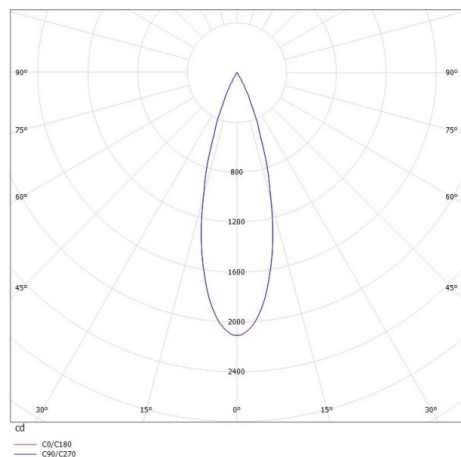

GRID

629-60122456

GRID TURN SD FARETTO DA PARETE/SOFFITTO in metallo, bianco nero, simile a RAL 9016, lente con griglia anti-abbagliamento fascio 30°, emissione luminosa diretta, UGR <19, girevole 355°, orientabile 90°, con alimentatore, max. 700mA, dimmerabile: non dimmerabile, IP20

DISEGNO

DETTAGLI TECNICI

Potenza sistema [W]	10
tipo di lampadina	LED
flusso luminoso [lm]	620
corrente second. [mA]	700
temperatura colore [K]	4000K
CRI	>90
UGR	<19
Ottica	lente con griglia antiabbagliamento
Designer	INHOUSE
Alimentatore	con alimentatore
Dimmerabilità	non dimmerabile
area di emissione luce	diretta
ang.del fascio lumin.[°]	30°
classe di tensione [V]	220-240V 50/60Hz
Materiale	metallo
lunghezza [mm]	100
larghezza [mm]	100
altezza [mm]	130
classe di protezione[IP]	IP20
classe di protezione	classe di protezione I
peso netto [kg]	0,75
Colore lampada	bianco nero
RAL	9016
cod.EAN	9008905617706
durata di vita [h]	L80 B10 50 000
cl. efficienza energ.	G

CURVA DISTRIBUZIONE LUCE

I valori indicati sono nominali. Tolleranza della potenza e del flusso luminoso +/- 10%. Tolleranza della temperatura colore: +/- 150 K. I valori sono riferiti ad una temperatura ambiente di 25°C, salvo diversa indicazione.