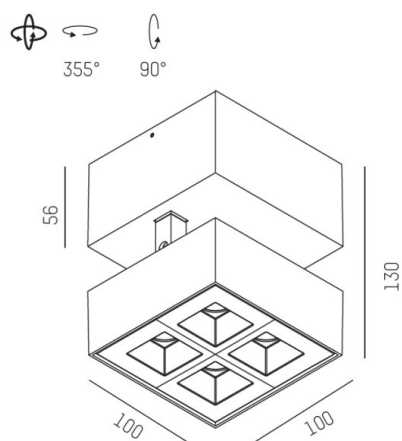

GRID

629-60122456

GRID TURN SD FARETTO DA PARETE/SOFFITTO in metallo, bianco nero, simile a RAL 9016, lente con griglia anti-abbagliamento fascio 30°, emissione luminosa diretta, UGR <19, girevole 355°, orientabile 90°, con alimentatore, max. 700mA, dimmerabile: non dimmerabile, IP20

DISEGNO

DETTAGLI TECNICI

Potenza sistema [W]	10
tipo di lampadina	LED
flusso luminoso [lm]	620
corrente second. [mA]	700
temperatura colore [K]	4000K
CRI	>90
UGR	<19
Ottica	lente con griglia antiabbagliamento
Designer	INHOUSE
Alimentatore	con alimentatore
Dimmerabilità	non dimmerabile
area di emissione luce	diretta
ang.del fascio lumin.[°]	30°
classe di tensione [V]	220-240V 50/60Hz
Materiale	metallo
lunghezza [mm]	100
larghezza [mm]	100
altezza [mm]	130
classe di protezione[IP]	IP20
classe di protezione	classe di protezione I
peso netto [kg]	0,75
Colore lampada	bianco nero
RAL	9016
cod.EAN	9008905617706
durata di vita [h]	L80 B10 50 000
cl. efficienza energ.	G